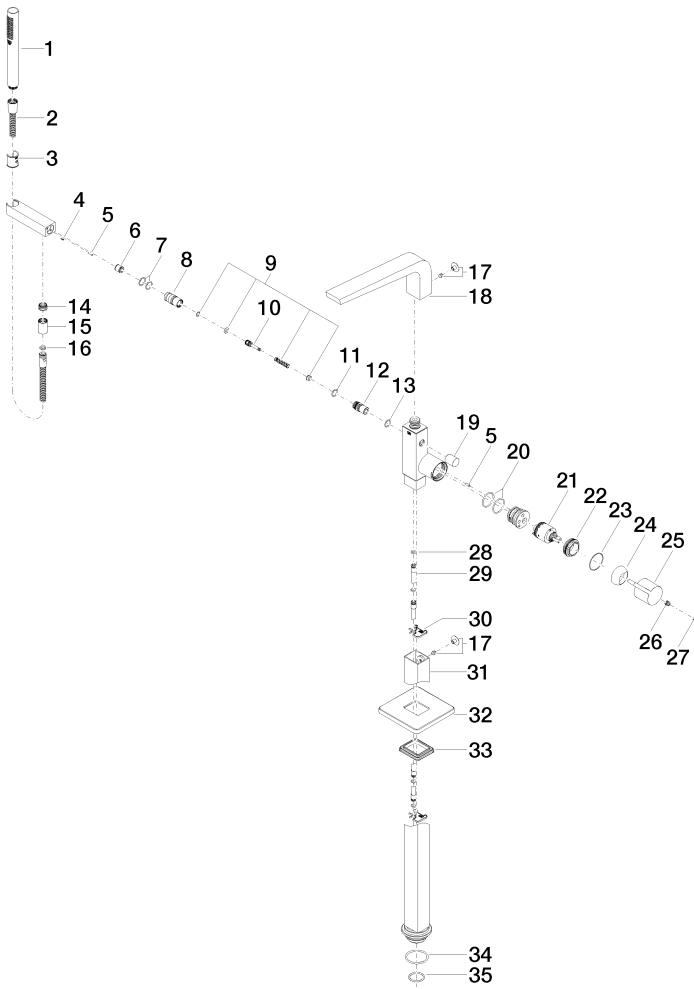

Bath - CL.1

Single-lever bath mixer with stand pipe for free-standing assembly with hand shower set - platinum

Article number: 25 863 705-06

## Bath - CL.1

Single-lever bath mixer with stand pipe for free-standing assembly with hand shower set - platinum

Article number: 25 863 705-06

### Spare parts list

Position	Quantity used	Item Number	Spare part	Delivery time
1	1	90 12 11 140 30-06	shower	10
2	1	90 30 02 072 00-06	Metal shower hose 1/2" x 3/8" x 1250 mm - platinum	10
3	1	09 18 40 118 90	matt sleeve	2
4	1	09 31 11 058 90	pin	2
5	3	09 31 11 040 90	pin	2
6	1	09 23 01 141 90	back-flow preventer	2
7	2	09 14 10 010 90	seal	2
8	1	09 24 03 130-00	nipple	10
9	1	90 16 02 023 00 90	spring	2
10	1	09 31 09 094 20-06	pull-rod	10
11	1	09 14 10 055 90	seal	2
12	1	09 21 34 080-06	nipple	10
13	1	09 14 10 033 90	seal	2
14	1	09 24 03 069 90	nipple	2
15	1	09 21 02 069-06	cover	10
16	1	09 14 20 026 90	seal	2
17	2	04 31 20 034 00 90	plug	2
18	1	90 11 70 008 00-06	spout	10
19	1	09 20 71 031-06	handle	10
20	2	09 14 10 148 90	seal	2
21	1	90 15 05 039 00 90	cartridge	2
22	1	09 24 04 298 90	nut	2
23	1	09 14 10 037 90	seal	2
24	1	09 28 30 036-06	cover	10
25	1	09 20 67 014-06	handle	10
26	1	09 31 11 030 90	pin	2
27	1	90 31 20 087 00-06	plug	10
28	2	09 14 10 139 90	seal	2
29	2	04 28 22 025 00 90	connection	2
30	2	09 20 93 051 90	holder	2
31	1	04 28 22 024 00-06	pipe	10
32	1	09 27 71 011-06	rosette	10
33	1	09 14 03 107 90	seal	2
34	1	09 14 10 084 90	seal	2
35	1	09 14 10 018 90	seal	2