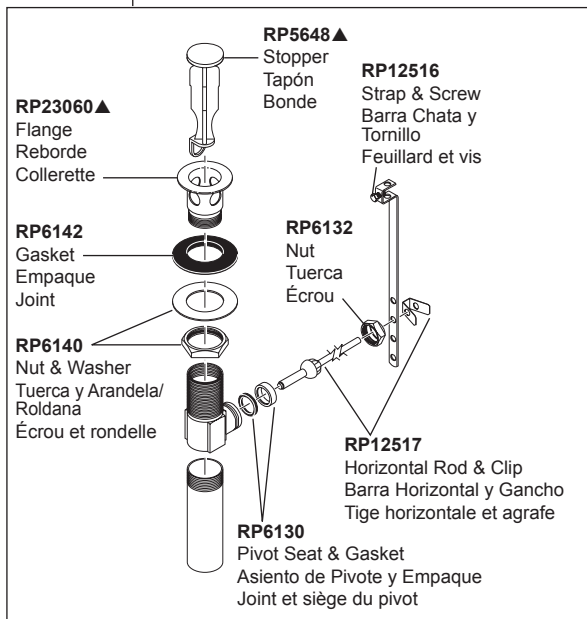

RP100200
Stream Straightener
Enderezador del
chorro de agua
Concentrateur de jet

RP53408
Nut and Washer
Spout Assembly
Juego de tuercas
y arandelas para
el surtidor
Écrou et rondelle
pour bec

RP34352
Quick Connect Hose Assembly
Ensamble de la manguera de
conexión rápida Quick Connect
Tuyau souple à raccords
rapides

RP91030
Lift Rod Guide
Guía para la barra
del desagüe
Guide de tirette

RP92362
Spline Adapter and
Screw
Adaptador con
estrías y tornillo
Adaptateur cannelé
et vis

RP100223
Cold Cartridge
Cartucho para el lado
del agua fría
Cartouche d'eau froide

RP100226▲
Escutcheon-Handle
Chapa de cubiertadisco para la manija
Rosace de manette

RP100484▲
Lift Rod and Finial
High Spout
Surtidor de cuello alto
con barra para el
desagüe y remate
Tirette et fretel pour
bec haut

RP13938
O-Rings (3)
Juntas tóricas
Joints toriques (3)

RP47423
Nut and Washer
Valve Assembly
(2)
Juego de tuercas
y arandelas para
la válvula (2)
Écrou et rondelle
pour soupape (2)

RP28653▲
Metal Pop-Up Assembly Less Lift Rod
Ensamble de Metal del Desagüe Automático Sin la Barra de Alzar
Renvoi mécanique en métal sans la tige de manoeuvre