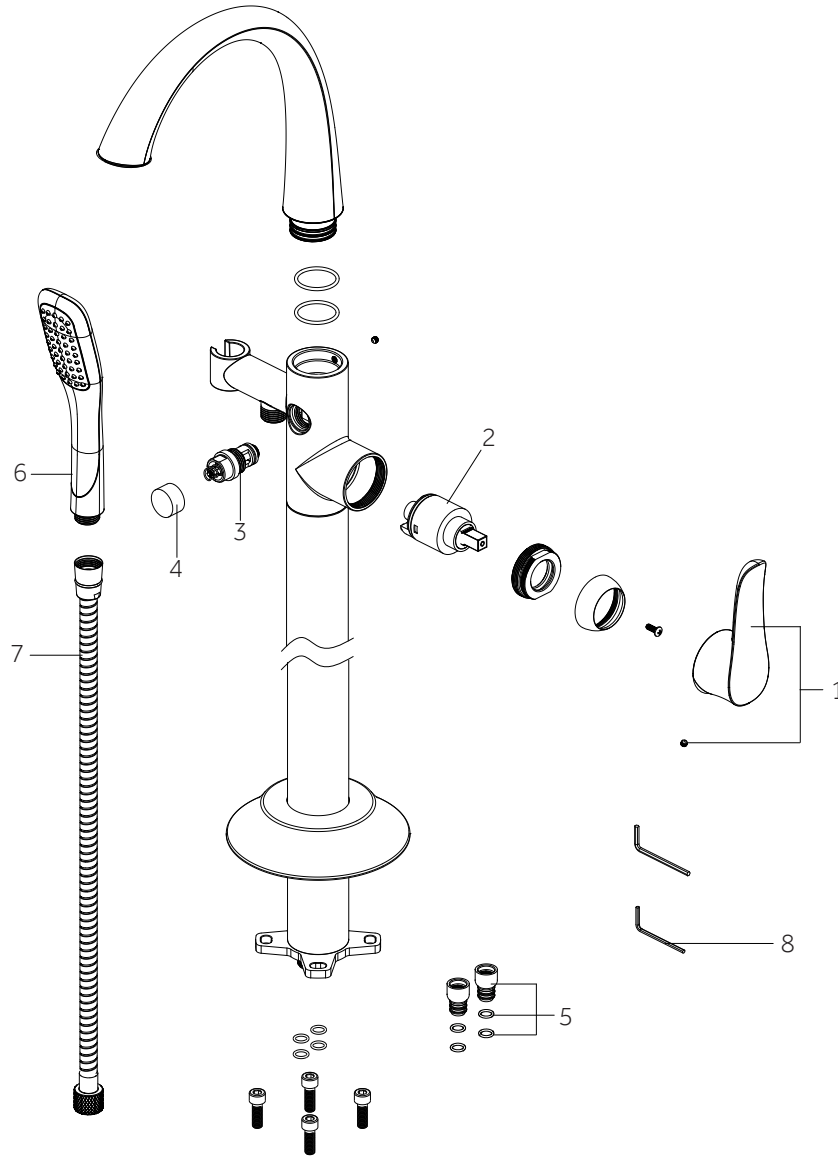

# PROVINCETOWN

FREESTANDING TUB FAUCET  
GRIFO PARA TINA SIN EMPOTRAR  
ROBINET DE BAÑOIRE AUTOPORTANT

SKU: 948664

No.	Part Name	Nombre de pieza	Pièce	Part No.
1	Handle	Llave	Poignée	OBPF713660*
2	Cartridge	Cartucho	Cartouche	OBPF220074
3	Diverter	Desviador	Dérivation	OBPF70580*
4	Cap	Tapa	Capuchon	OBPF80701*
5	Connector	Conector	Raccorder	OBPF170033
6	Shower head	Cabezal de la ducha	Pomme de douche	OBPF638382*
7	Shower Hose	Manguera de la ducha	Tuyau flexible de douche	OBPF638288*
8	2.5mm Hex Allen Wrench	2.5mm Hex Llave Allen	2.5mm Clé hexagonale	OBPF1RP70221

\*Specify Finish / Especifica el Acabado / Spécifiez la Finition

Code: SHPRFS2000G