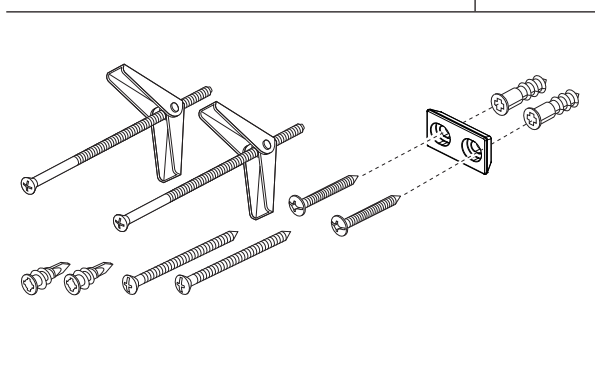

RP100215
Mounting Hardware
Herraje de Instalación
Pièces de montage

RP92010
Set Screw & Hex Key
Tornillo de Ajuste y
Llave Allen Hexagonale
Vis de calage et Clé
hexagonale