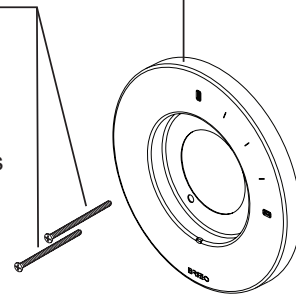

Model / Modelo / Modèle
T60P098-LHP

RP81665
 (ordered separately/venden por separado/vendues séparément)
 Available Extension Kit
 Juego de extensión
 Kit de rallonge

RP100423▲
 Escutcheon
 Chapetón
 Rosace

RP49090
 Trim Screws
 Atornillos de Franja
 Vis de Finition

RP12630
 Longer Screws
 Tornillos Más Grandes
 Vis Plus Longues

RP22734
 Bonnet
 Bonete
 Chapeau

RP46074
 Valve Cartridge
 Válvula de Cartucho
 Cartouche

RP49089▲
 Trim Ring
 Aro de accesorio
 Anneau décoratif

RP14414
 O-Rings
 Anillos "O"
 Joints Toriques

RP23336
 O-Ring
 Anillo "O"
 Joint Torique

RP49088
 Spacer
 Separadores
 Pièce D'espacement

RP50879▲
 Trim Sleeve
 Manga de Franja
 Manchon de Finition

RP52139
 Set Screw, Button & Allen
 Wrench
 Tornillo de Ajuste, Botone y
 Llave
 Vis de Calage, Bouton et Clé

HL60P98▲
 Handle Assembly
 Ensamble de la Manija
 Poignée

RP52139
 Set Screw, Button & Allen
 Wrench
 Tornillo de Ajuste, Botone y
 Llave
 Vis de Calage, Bouton et Clé