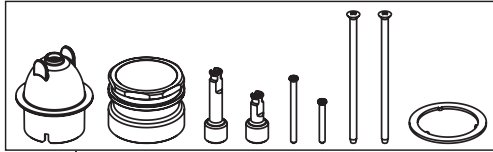

Model / Modelo / Modèle
T60P098-LHP

RP81665
 (ordered separately/venden por separado/vendues séparément)
 Available Extension Kit
 Juego de extensión
 Kit de rallonge

RP100423▲
 Escutcheon
 Chapetón
 Rosace

RP49090
 Trim Screws
 Atornillos de Franja
 Vis de Finition

RP12630
 Longer Screws
 Tornillos Más Grandes
 Vis Plus Longues

RP22734
 Bonnet
 Bonete
 Chapeau

RP46074
 Valve Cartridge
 Válvula de Cartucho
 Cartouche

RP52139
 Set Screw, Button & Allen
 Wrench
 Tornillo de Ajuste, Botone y
 Llave
 Vis de Calage, Bouton et Clé

HL60P98▲
 Handle Assembly
 Ensamble de la Manija
 Poignée

RP52139
 Set Screw, Button & Allen
 Wrench
 Tornillo de Ajuste, Botone y
 Llave
 Vis de Calage, Bouton et Clé