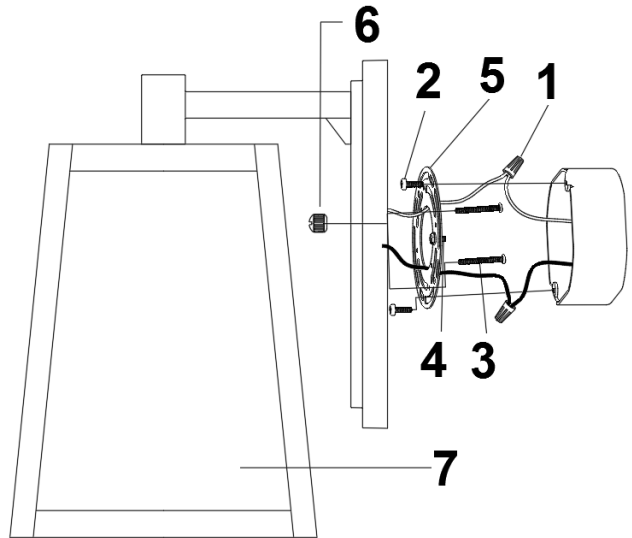

FOUNDATIONS™

BY PARK HARBOR®

Hidden Creek

PHFEL1000BLK

No.	Part Name	Spanish	French	Part No.
1	Wire Connectors (3pcs)	Conectores de cable	Capuchons code nnexion	PHSPELBLKCWHDWWTY
2	Outlet Box Screws (2pcs)	Tornillos de la caja eléctrica	Vis de la boîte à prises	
3	Mounting Screws (2pcs)	Tornillos de montaje	Vis de montage	
4	Ground Screw (1pc)	Tornillo a tierra	Vis de borne de terre	
5	Mounting plate (1pc)	Placa de montaje	Pl dea que montage	
6	BLK Cap Nuts (2pcs)	BLK Tuercas ciegas	BLK Écrous borgnes	PHSPEL1000GLSWTY(1PC)
7	Glass panel(4pcs)	Panel de vidrio	Panneau en verre	