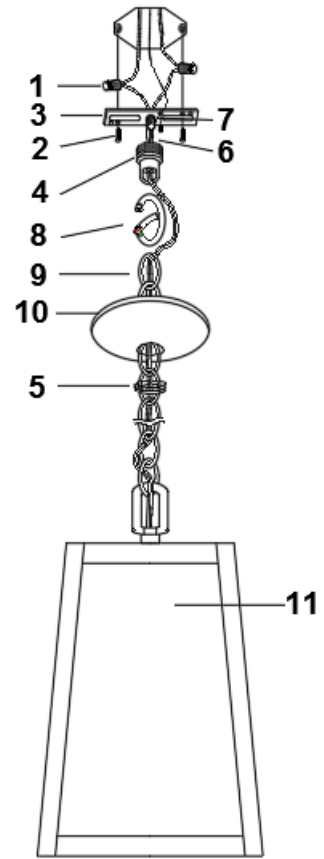

FOUNDATIONS™
BY PARK HARBOR®

Hidden Creek

PHFEL1003BLK

No.	Part Name	Spanish	French	Part No.
1	Wire Connectors (3pcs)	Conectores de cable	Capuchons de connexion	PHSPEL3BLKHDWWTY
2	Outlet Box Screws (2pcs)	Tornillos de la caja eléctrica	Vis de la boîte à prises	
3	Mounting bracket (1pc)	Abrazadera de montaje	Support de fixation	
4	Screws collar loop (1pc)	Anillo para colgar tornillos	Anneau de fixation fileté	
5	BLK Screw collar ring(1pc)	Arandela de tope para tornillos	Bague de fixation filetée	
6	Nipple (1pc)	Boquilla	Embout	
7	Hex Nut(2pcs)	Tuerca hexagonal	Écrou hexagonal	PHSPEL1003BLKCHN
8	BLK quick link (1pc)	BLK Enlace directo	BLK Raccord rapide	
9	BLK Chain (1pc)	BLK Cadena	BLK Chaîne	
10	BLK Canopy(1pc)	BLK Marquesina	BLK Monture	PHSPEL1001GLSWTY(1PC)
11	Glass panel(4pcs)	Panel de vidrio	Panneau en verre	