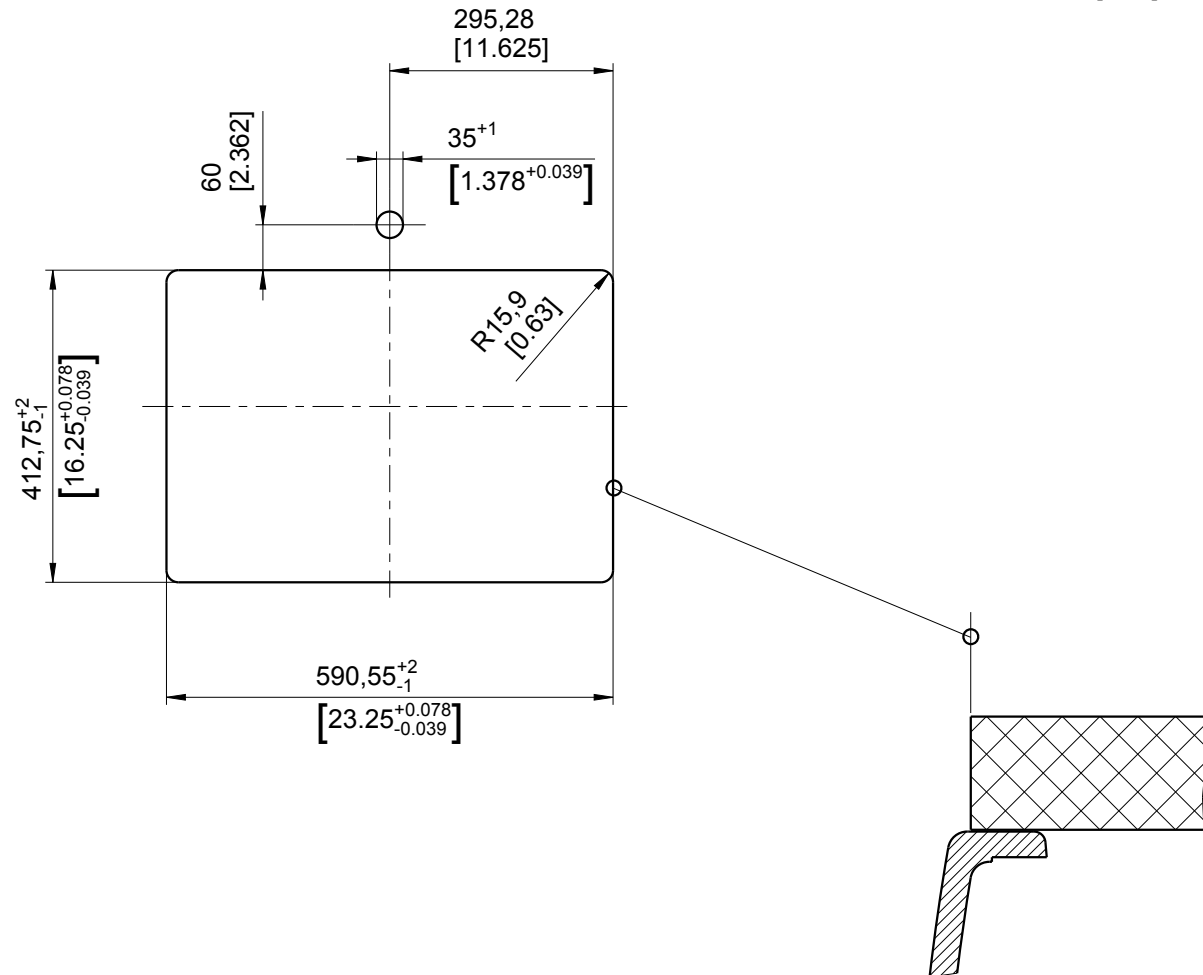

mm  
[inch]

**BLANCO**

BLANCO PRECIS ADA Single Bowl 25

Änderungen vorbehalten. Aktuellste Version im Internet.  
Subject to modifications. Latest version on the internet.

SILGRANIT®

M 1:10

08/2017

precis\_ada\_single\_bowl\_25\_g\_up

1000348341