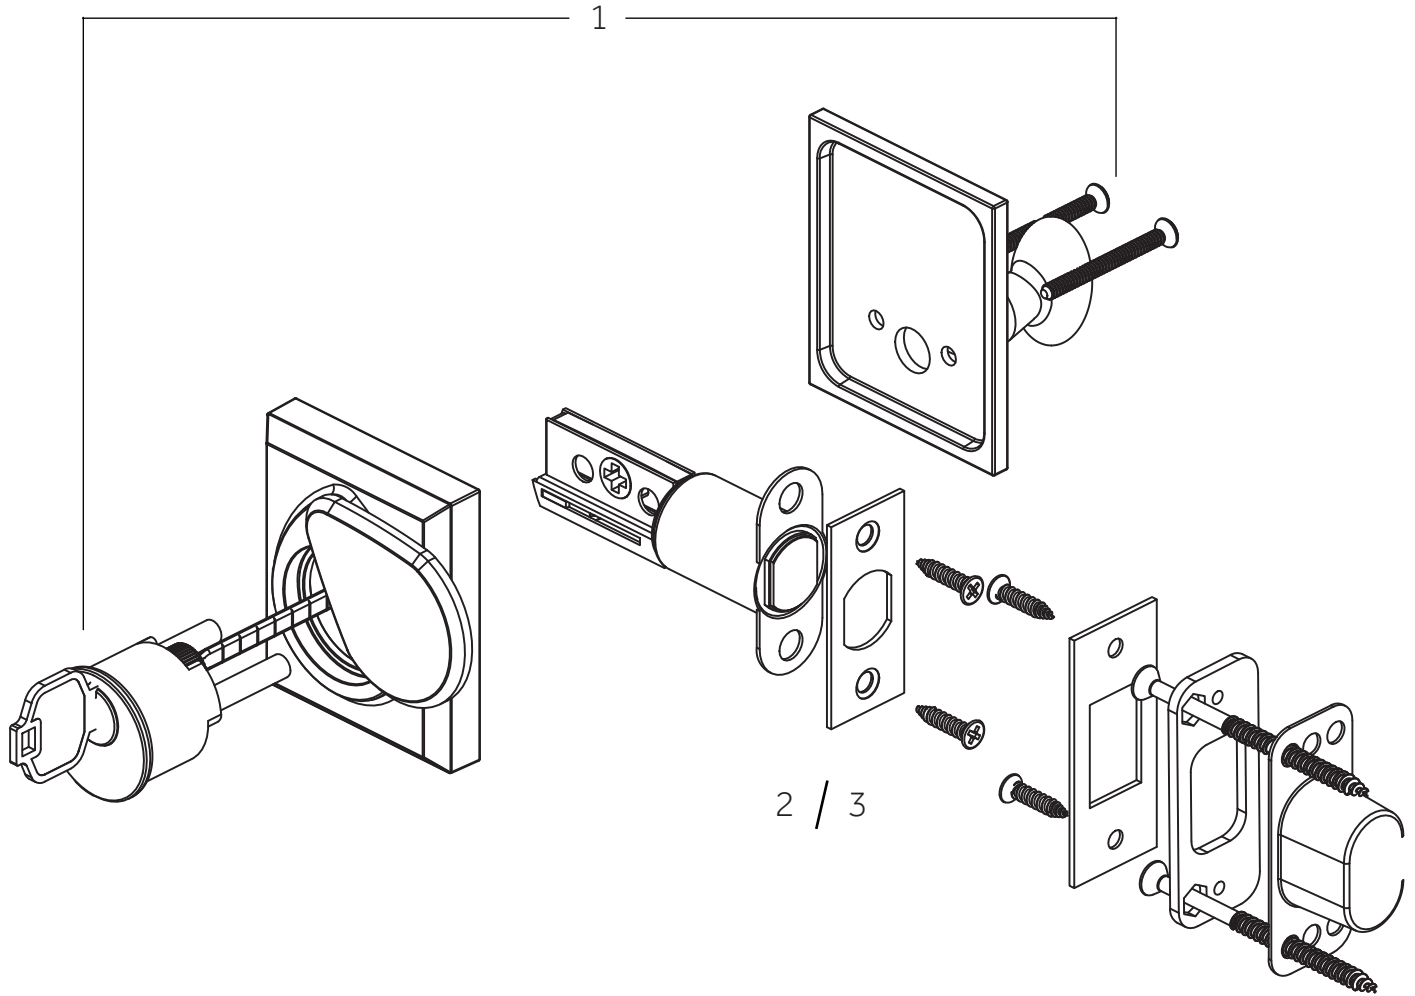

# MARWICK

SOLID BRONZE ENTRANCE SET  
 CONJUNTO DE ENTRADA DE BRONCE MACIZO  
 ENSEMBLE D'ENTRÉE EN BRONZE MASSIF

SKU: 916118, 916119

No.	Part Name	Nombre de pieza	Pièce	Part No.
1	Housing, Lock Cylinder (Matching Keys) & 37mm Post Screws	La Tapa, Cilindro de la cerradura (Claves coincidentes) & 37mm Tornillos para postes	Le boîtier, Cylindre de serrure (Clés correspondantes) & 37mm Vis de poteau	EH.LOCK
2	Dead Bolt 2 3/4" Latch Set (Latch, Strike Plate, Face Plate, Dust Box, Screws)	Cerrojo 2 3/4" Conjunto de pestillo (Pestillo, placa de impacto, placa frontal, Colector de polvo, Tornillos)	Pêne dormant 2 3/4" Jeu de loquets (Loquet, Gâche, Plaque frontale, Boîte à poussière, Vis)	DBOLT-LATCH-234
3	Dead Bolt 2 3/8" Latch Set (Latch, Strike Plate, Face Plate, Dust Box, Screws)	Cerrojo 2 3/8" Conjunto de pestillo (Pestillo, placa de impacto, placa frontal, Colector de polvo, Tornillos)	Pêne dormant 2 3/8" Jeu de loquets (Loquet, Gâche, Plaque frontale, Boîte à poussière, Vis)	DBOLT-LATCH-238

Code: EH-415, EH416