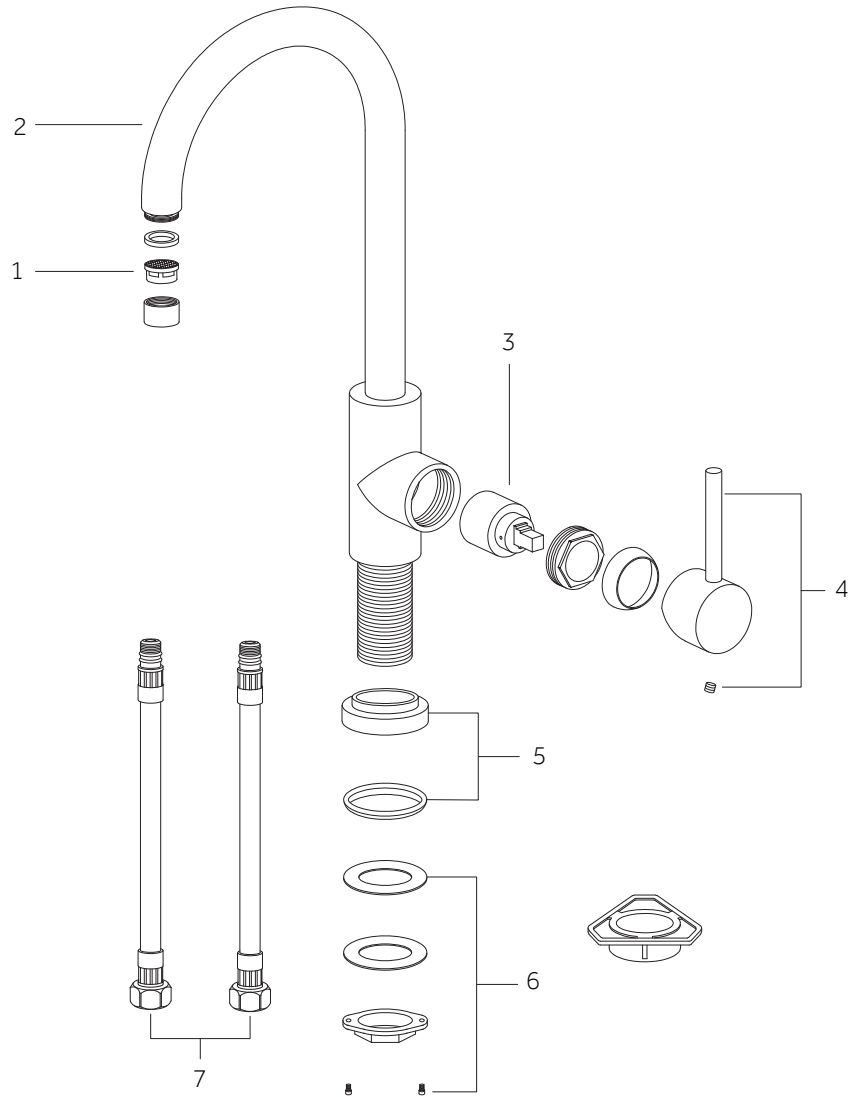

# BULLENS

SINGLE-HOLE ( OUTDOOR ) KITCHEN FAUCET  
 GRIFO ( EXTERIOR ) DE COCINA DE UN AGUJERO  
 ROBINET DE CUISINE ( D'EXTÉRIEUR ) À UN SEUL TROU

SKU: 433108, 433134

No.	Part Name	Nombre de pieza	Pièce	Part No.
1	Aerator	Aireador	Aérateur	199000720
2	Spout	Boquilla	Bec	199000731
3	Cartridge	Cartucho	Cartouche	199000718
4	Handle	Manija	Poignée	199000714
5	Base & Rubber	Base & rubber	Base de caoutchouc	199000736
6	Nut Assembly & Plate & Rubber ring	Juego de ensamble de la tuerca & placa & anillo de caucho para	Assemblage d'écrou & plaque & joint en caoutchouc	199000740
7	Supply Line	Tubos de suministro	Conduite d'arrivée d'eau	199000728

Code: T12003