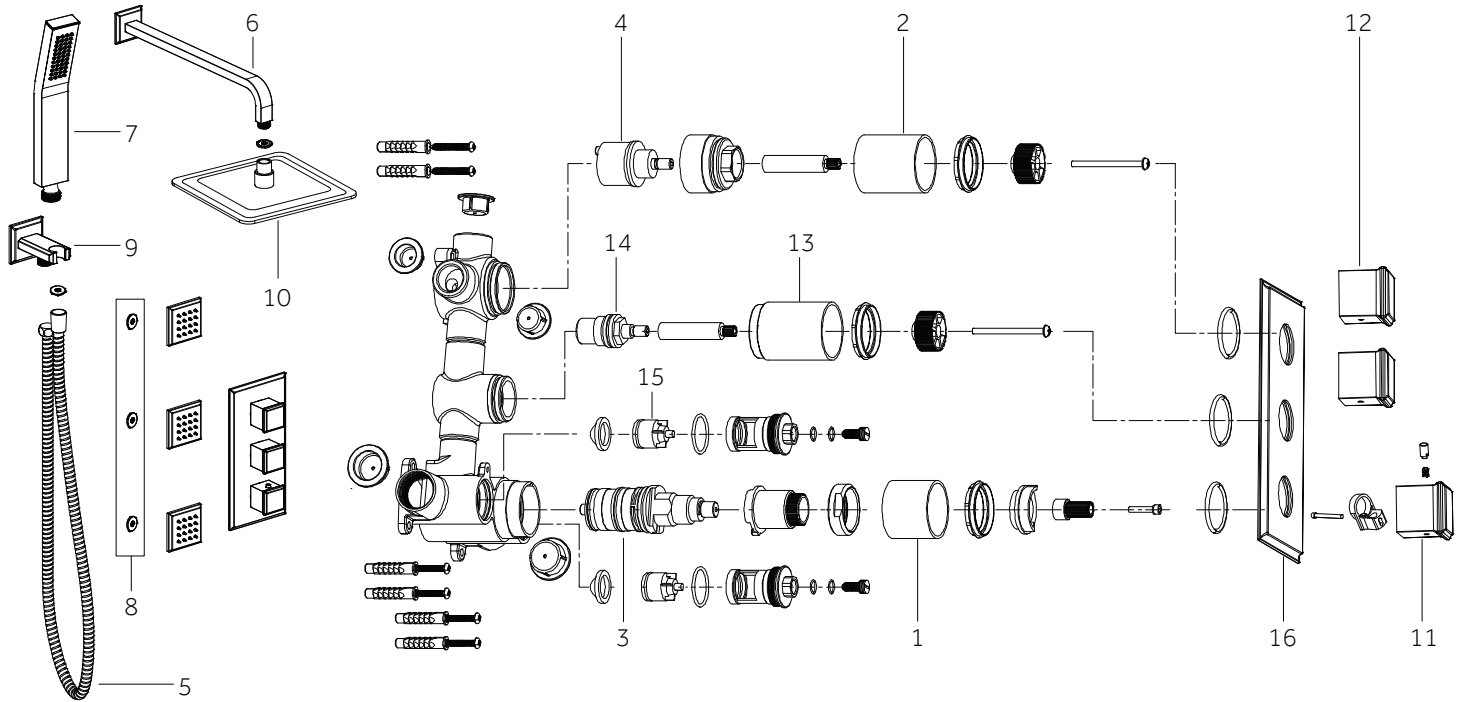

THERMOSTATIC SHOWER SYSTEM WITH HAND SHOWER AND 3 BODY SPRAYS
 SISTEMA DE DUCHA CON TERMOSTATO Y DUCHA MANUAL Y 3 ROCIADORES CORPORALES
 SYSTÈME DE DOUCHE THERMOSTATIQUE AVEC DOUCHETTE ET 3 JETS DE CORPS

SKU: 934430

*Specify finish

No.	Part Name	Nombre de pieza	Pièce	Part No.
1	Cart Sleeve of Thermostatic	Manguito de conexión roscada del termostato	Manchon de cartouche thermostatique	SD12525001500*
2	Cart Sleeve of 1/2 brass cart.	Manguito de conexión roscada del cartucho de bronce de 1/2	Manchon de cartouche d'une cartouche 1/2 laiton	SD12525020700*
3	Vernet Thermostatic Cartridge	Cartucho con termostato Vernet	Cartouche thermostatique Vernet	FX0840
4	Flush Diverter Cartridge	Cartucho del desviador	Cartouche Inverseur de chasse d'eau	FX1707
5	Brass Double Shower Hose	Manguera doble de la ducha de latón	Tuyau de double douche en laiton	SD0001- * -U
6	Wall-Mounted Shower Arm	Brazo de la ducha montado en la pared	Bras de douche à montage mural	SD2004- * -U
7	Hand Shower	Ducha manual	Douchette	SD4006- * -U
8	Swivel Body Jet	Chorro de cuerpo giratorio	Jet pivotant	SD6002- * -U
9	Shower Bracket	Soporte de la ducha	Support de douche	SD8012- * -U
10	Square Shower Head	Ducha cuadrada	Pommeau de douche carré	SD2110A- * -U
11	Thermostatic Handle	Manija termostato	Poignée thermostatique	H1562500T*
12	Diverter Handle	Manija del desviador	Poignée d'inverseur	H1582500D*
13	Cart Sleeve of 1/2 Express	Manguito de conexión roscada de 1/2 express	Manchon de cartouche d'une cartouche 1/2 express	SD10152150901*
14	Express Cartridge	Cartucho Express	Cartouche Express	SD10122160308H
15	Check Valve	Válvula de retención	Clapet anti-retour	SD10157161900
16	Plate	Placa	Plaque	SD15652430801-1-*

Code: SD156-3207-XX-U