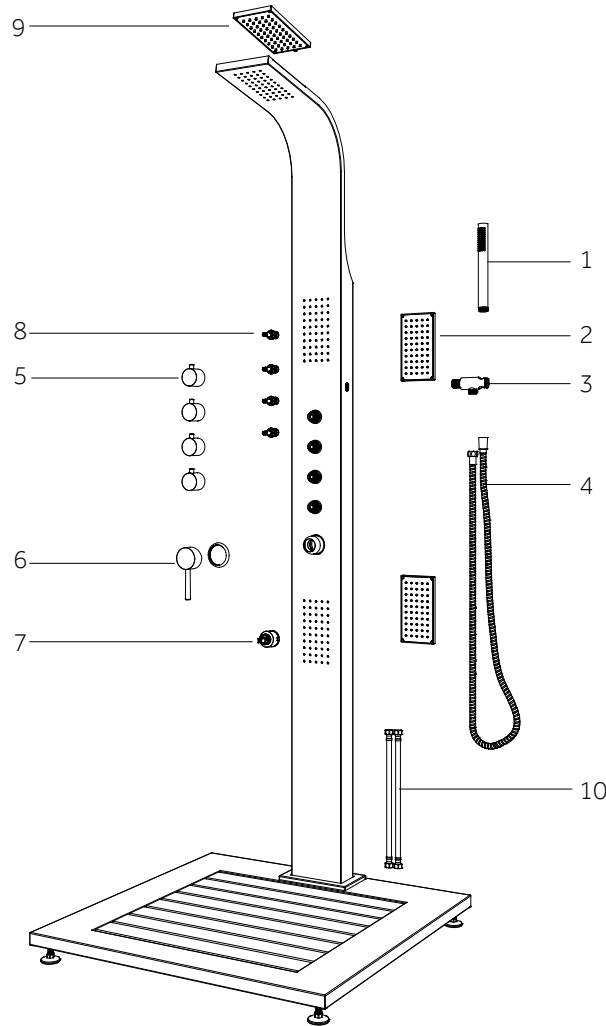

ALVIN

OUTDOOR SHOWER PANEL WITH BAMBOO TRAY
 PANEL EXTERIOR DE DUCHA CON BANDEJA DE BAMBÚ
 PANNEAU DE DOUCHE D'EXTÉRIEUR AVEC PLATEAU EN BAMBOU

SKU: 413242

No.	Part Name	Nombre de pieza	Pièce	Part No.
1	Hand Shower	Ducha manual	Douchette	ST-223
2	Body Spray Jets	Chorro con rociador corporal	Jets pour le corps	ST-636J
3	Hand Shower Holder	Soporte de la ducha manual	Support de la douchette	ST-703
4	Shower Hose	Manguera de la ducha	Tuyau de douche	ST-HSE150
5	Hand Wheel	Rueda manual	Roue manuelle	ST-913
6	Handle	Manijas	Poignée	ST-911
7	Cartridge	Cartucho	Cartouche	ST-CMD8117
8	Diverter	Desviador de ducha	Inverseur	ST-DMD8117
9	Shower Head	Cabezal de la ducha	Pommeau de douche	ST-636HD
10	Inlet Hose	Mangueras de entrada	Tuyaux d'entrée	HS60

Code: ST-8117A