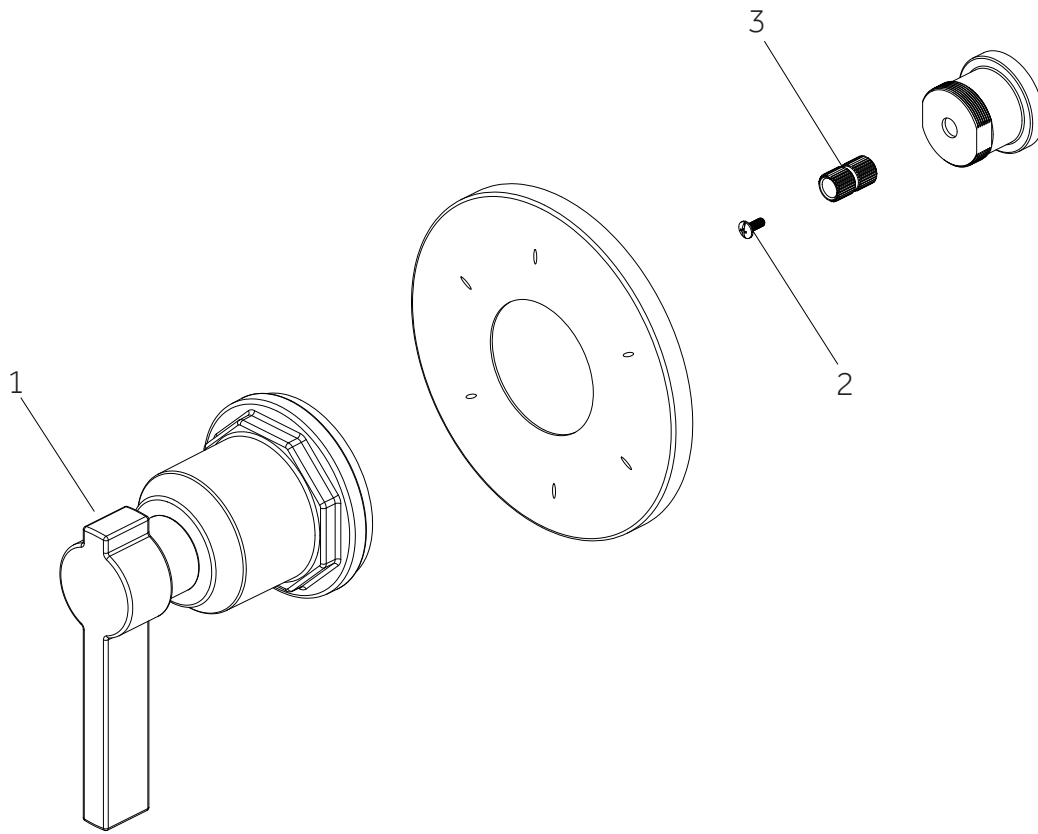

GREYFIELD

IN-WALL SHOWER DIVERter TRIM

DESVIADOR DE DUCHA DE PARED KEYWEST

GARNITURE D'INVERSEUR DE DOUCHE INTÉGRÉE

SKU: 948901

No.	Part Name	Nombre de pieza	Pièce	Part No.
1	Handle	Llave	Poignée	OBPF713679*
2	Screw	Tornillo	Vis	OBPF150142
3	Connector	Conector	Raccorder	OBPF870350

*Specify Finish / Especifica el Acabado / Spécifiez la Finition

Code: SHGF9005