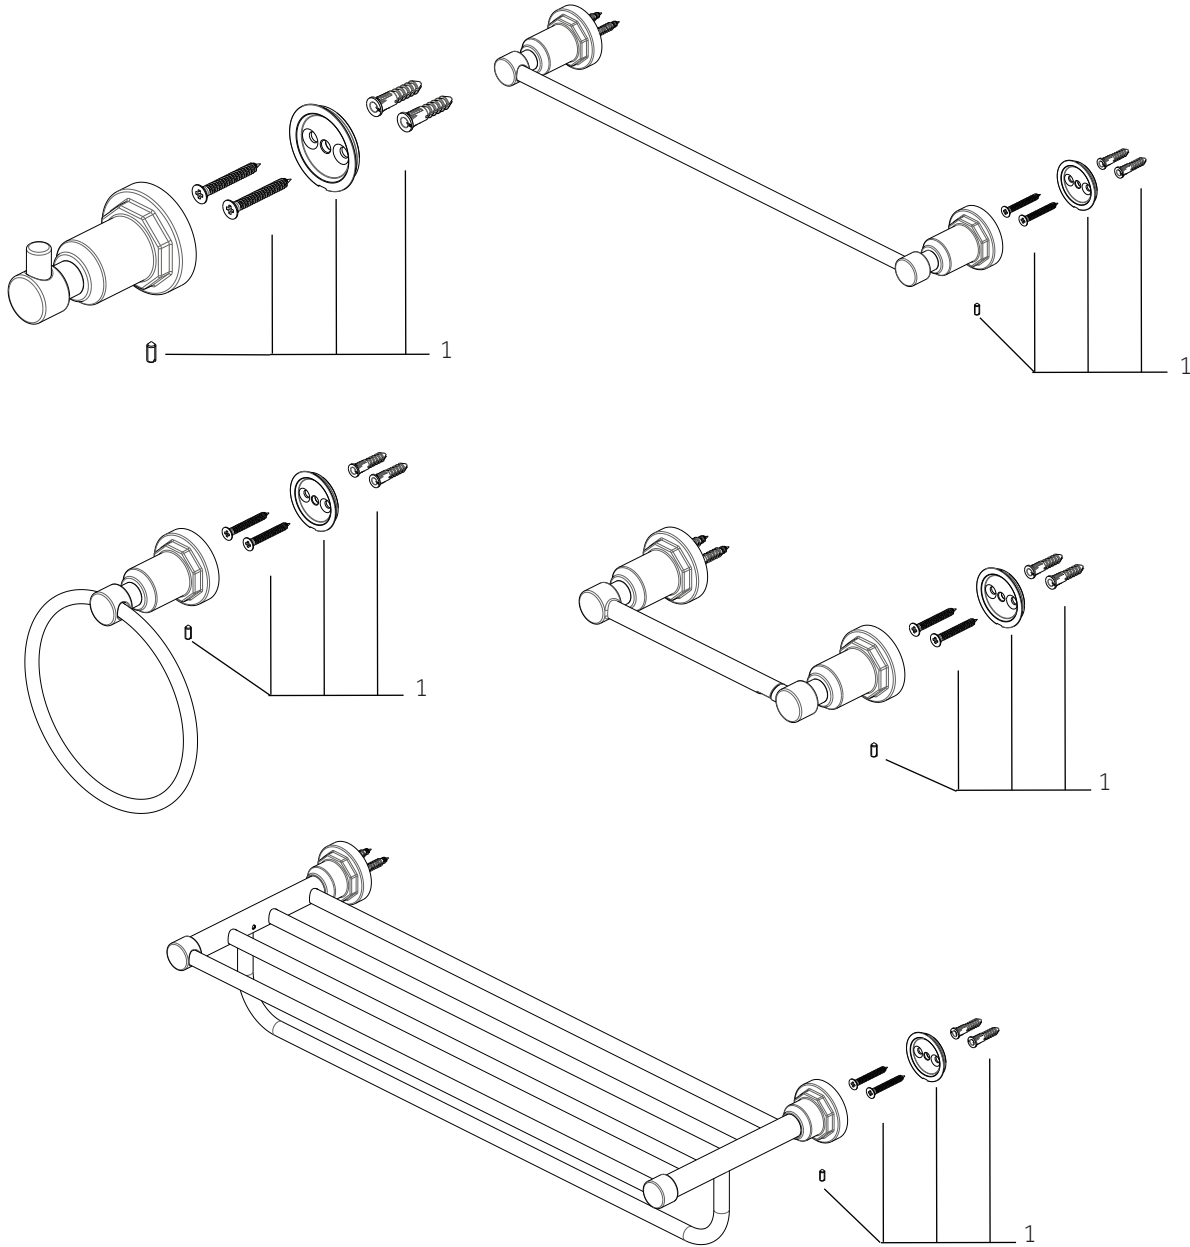

GREYFIELD

BATHROOM ACCESSORIES

INSTALACIÓN DE ACCESORIOS DE BAÑO

ACCESSOIRES DE SALLE DE BAIN

SKU: 948294, 948292, 948297, 948295, 948296, 948293

No.	Part Name	Nombre de pieza	Pièce	Part No.
1	Installation Accessories	Accesorios de instalación	Accessoires d'installation	OBPF13099

*Specify Finish / Especifica el Acabado / Spécifiez la Finition

Code: SHGFRK, SHGF18TB
SHGF24TB, SHGFTH, SHGFTR, SHGFRH