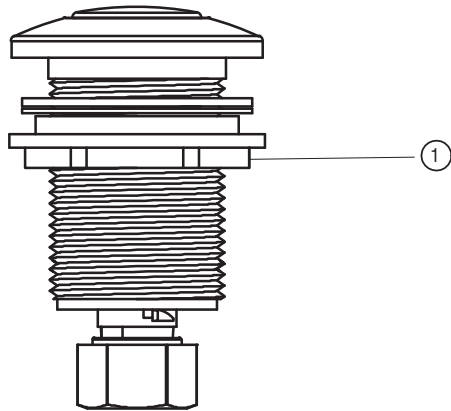

# Mirabelle®

MIRASB100

Sinktop air switch button

Botón de interruptor de  
Bouton de commutateur de

	Part Name	Nombre de la pieza	Nom de la pièce	Part No. Numéro de pièce N.º de pieza
1	Sinktop air switch button	Botón de interruptor de	Bouton de commutateur de	LF40AN