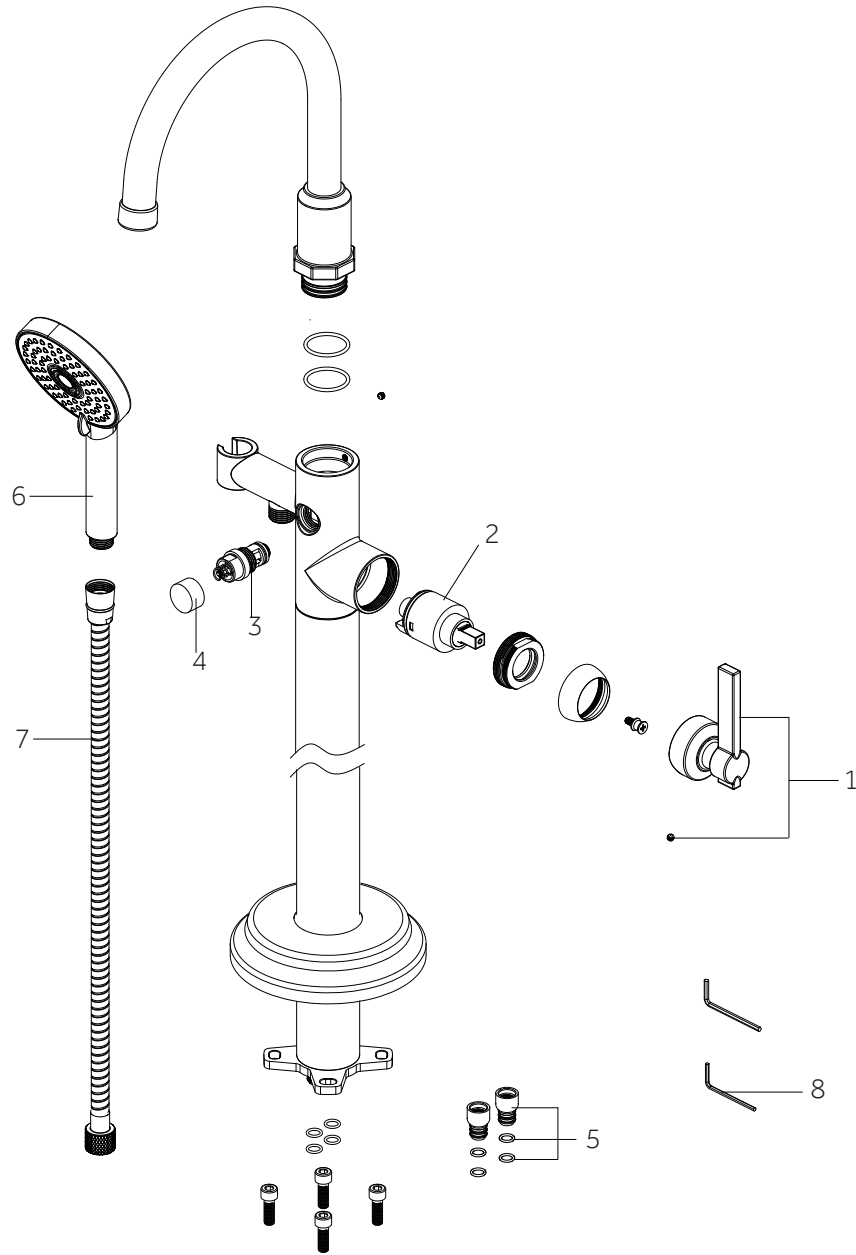

GREYFIELD

FREESTANDING TUB FAUCET
GRIFO PARA TINA SIN EMPOTRAR
ROBINET DE BAÑOIRE AUTOPORTANT

SKU: 948657

No.	Part Name	Nombre de pieza	Pièce	Part No.
1	Handle	Llave	Poignée	OBPF713680*
2	Cartridge	Cartucho	Cartouche	OBPF220074
3	Diverter	Desviador	Dérivation	OBPF70580*
4	Cap	Tapa	Capuchon	OBPF80701*
5	Connector	Conector	Raccorder	OBPF170033
6	Shower head	Cabezal de la ducha	Pomme de douche	SHHS4110G*
7	Shower Hose	Manguera de la ducha	Tuyau flexible de douche	MIR38288G*
8	2.5mm Hex Allen Wrench	2.5mm Hex Llave Allen	2.5mm Cié hexagonale	OBPF1RP70221

*Specify Finish / Especifica el Acabado / Spécifiez la Finition

Code: SHGFFS2000G