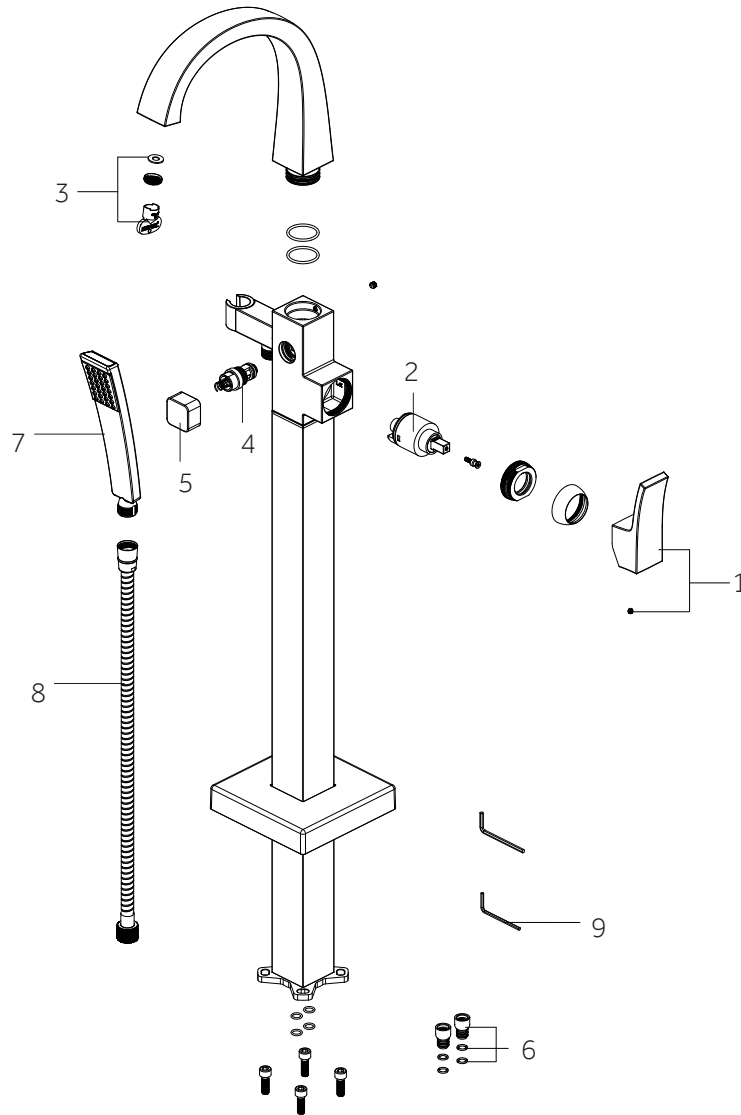

# VILAMONTE

FREESTANDING TUB FAUCET  
GRIFO PARA TINA SIN EMPOTRAR  
ROBINET DE BAÑOIRE AUTOPORTANT

SKU: 948665

No.	Part Name	Nombre de pieza	Pièce	Part No.
1	Handle	Llave	Poignée	OBPF713660*
2	Cartridge	Cartucho	Cartouche	OBPF220074
3	Aerator	Aireado	Aérateur	OBPF530281
4	Diverter	Desviador	Dérivation	OBPF70580*
5	Cap	Tapa	Capuchon	OBPF80704*
6	Connector	Conector	Raccorder	OBPF170033
7	Shower head	Cabezal de la ducha	Pomme de douche	MIRHS4060G*
8	Shower Hose	Manguera de la ducha	Tuyau flexible de douche	OBPF638288*
9	2.5mm Hex Allen Wrench	2.5mm Hex Llave Allen	2.5mm Clé hexagonale	OBPF1RP70221

\*Specify Finish / Especifica el Acabado / Spécifiez la Finition

Code: SHVLFS2000G