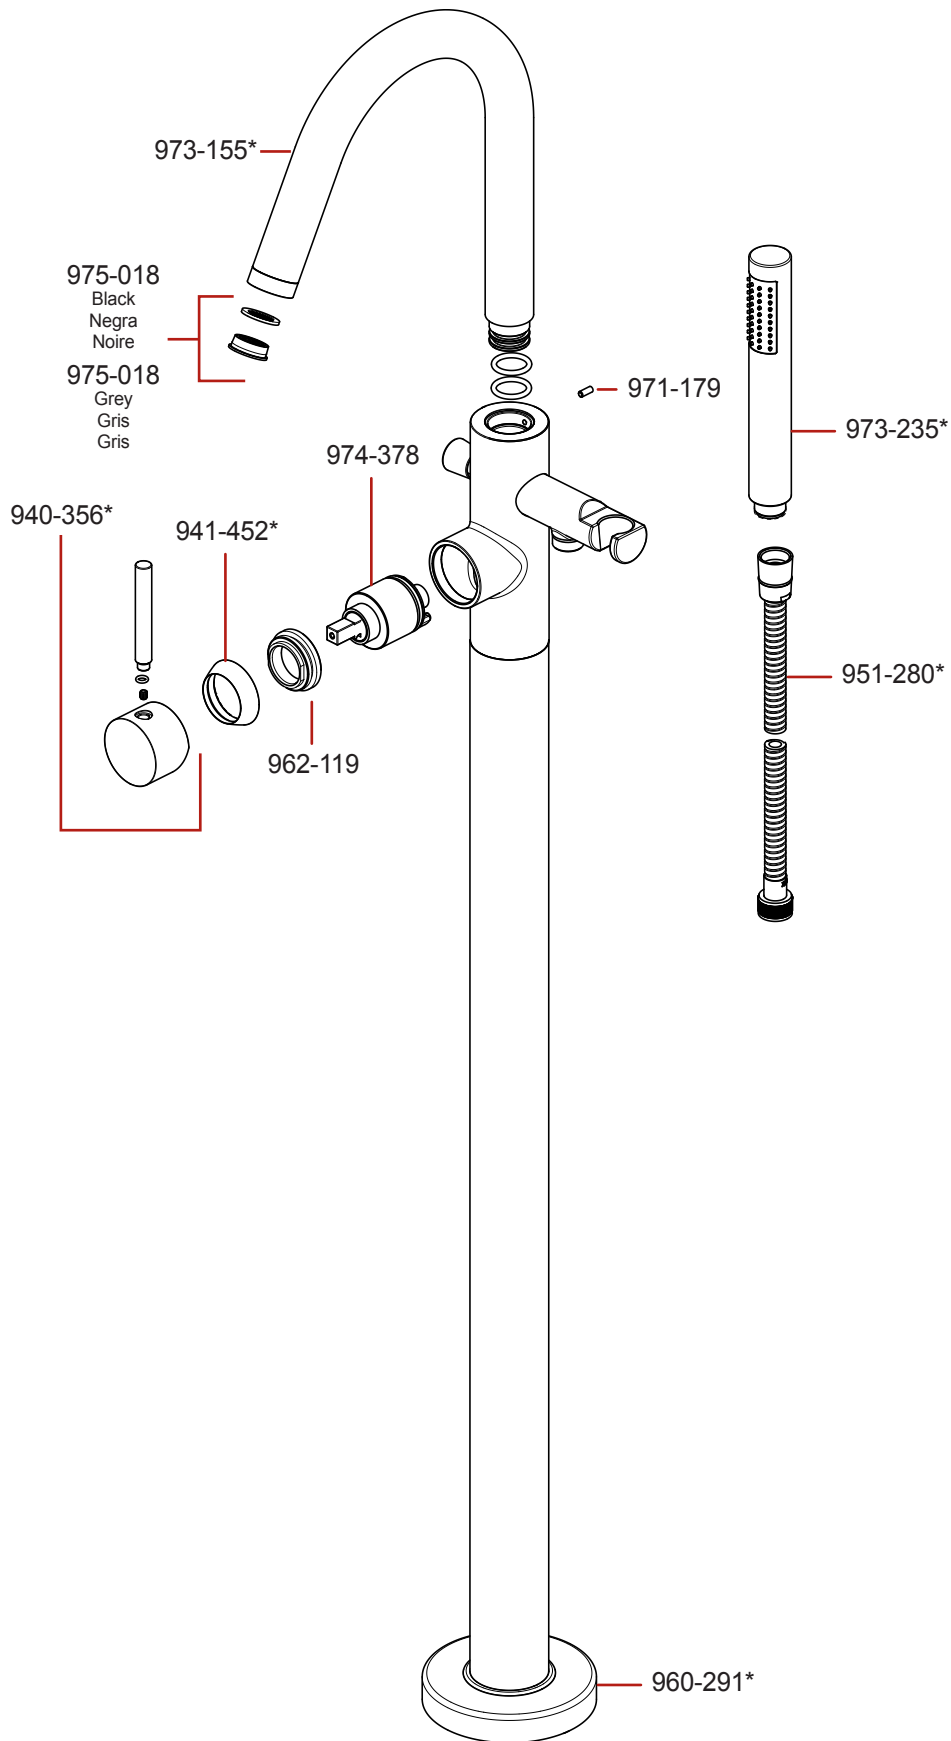

LG6-1MF • Parts Explosion • Despiece de piezas • Vue éclatée des pièces

	English	Español	Français
*	Replace * with Finish Letter	Sustitue * con la letra de acabado	Remplace * avec la lettre de finition
A	Polished Chrome	Cromo Pulido	Chrome Poli
D	PVD Polished Nickel	PVD Niquel Pulido	PVD Nickel Poli
J	PVD Brushed Nickel	PVD Niquel Cepillado	PVD Nickel Brosse
Y	Tuscan Bronze	Bronce Toscano	Bronze Le Toscan