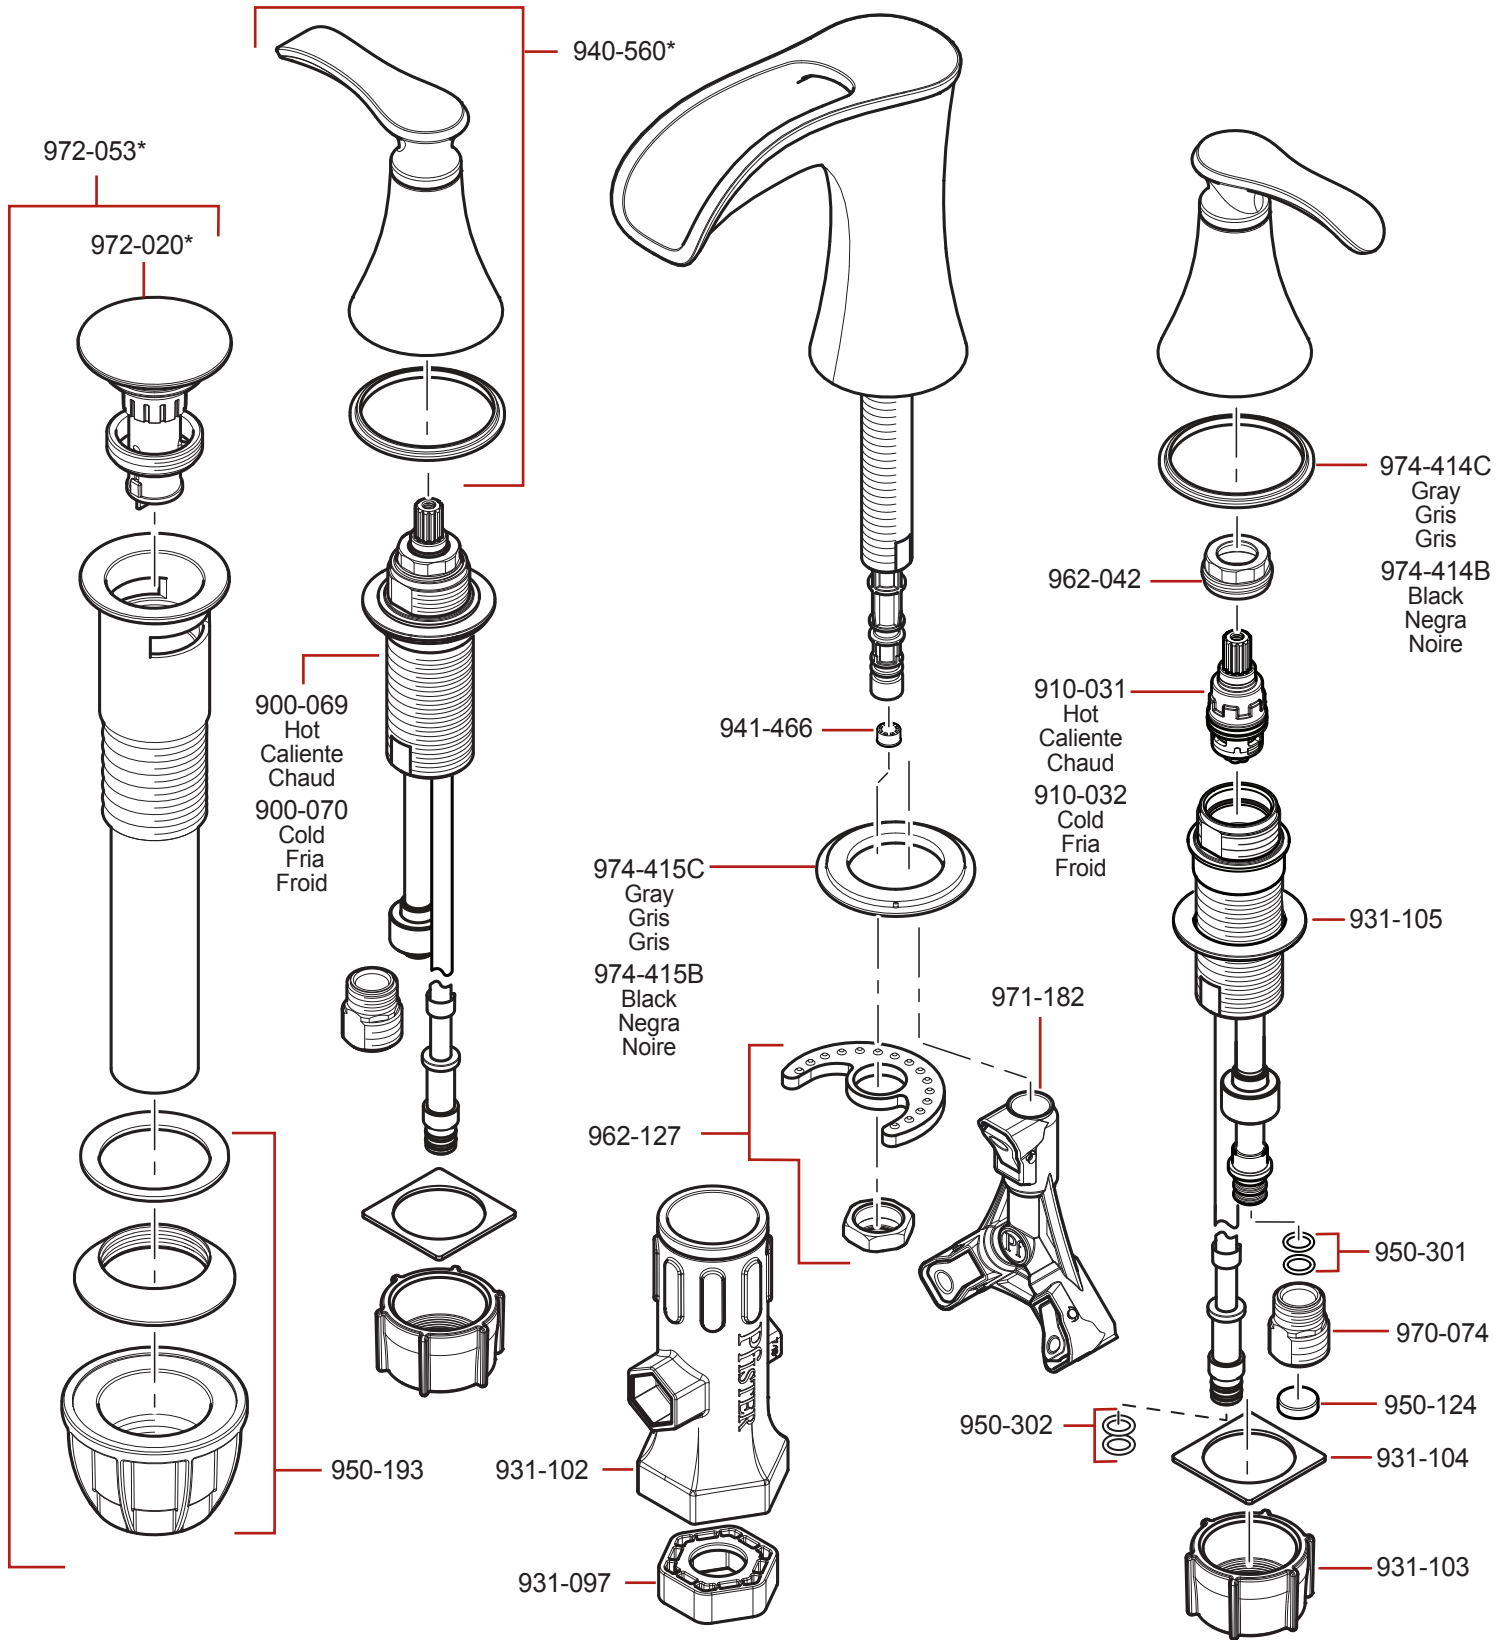

LF-049-JD • Parts Explosion • Esquema de piezas • Vue éclatée des pièces

	English	Español	Français
*	Replace * with Finish Letter	Sustitue * con la letra de acabado	Remplace * avec la lettre de finition
A	Polished Chrome	Cromo Pulido	Chrome Poli
GS	Brushed Nickel with Spot Defense	Níquel Cepillado con Spot Defense	Nickel Brossé avec Spot Defense
Y	Tuscan Bronze	Bronce Toscano	Bronze Le Toscan

If installation surface depth is thicker than 2", order Valve Extension Kit 900-074 / 900-075.

Si la profundidad superficie del fregadero es más gruesa que 51mm, por favor pida la pieza de repuesto 900-074 / 900-075.

Si la profondeur de la surface de montage est plus épaisse que 51mm, SVP commandez le kit d'extension 900-074 / 900-075.