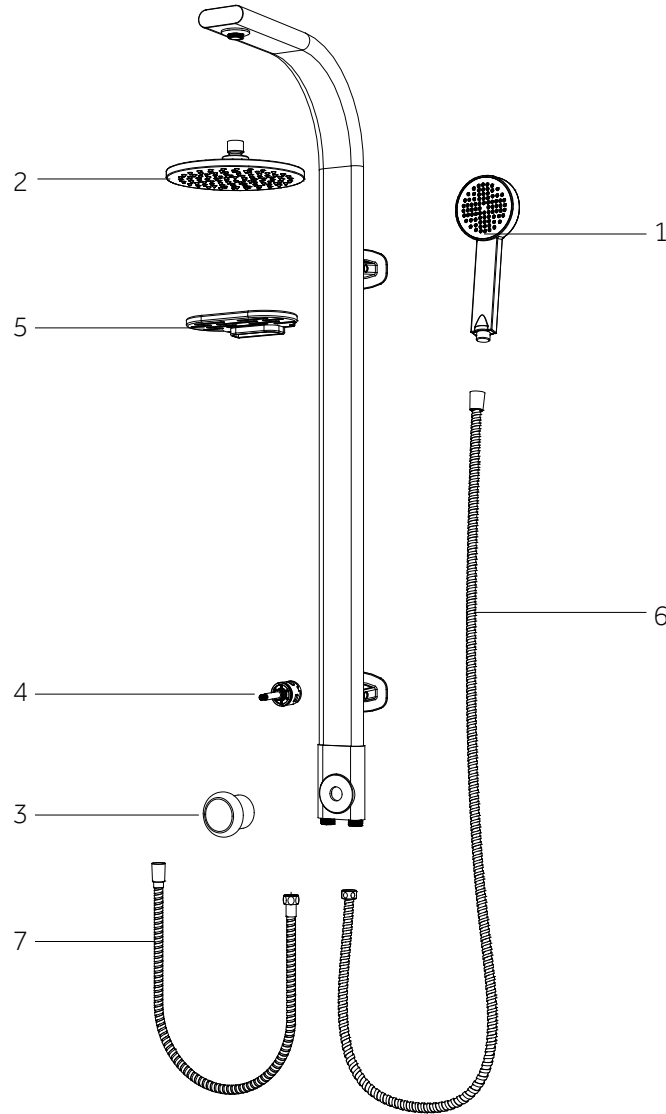

# TILLEY

OUTDOOR SHOWER PANEL WITH HAND SHOWER  
 PANEL EXTERIOR DE DUCHA CON DUCHA MANUAL  
 PANNEAU DE DOUCHE D'EXTÉRIEUR AVEC DOUCHETTE

SKU: 426006, 426005

No.	Part Name	Nombre de pieza	Pièce	Part No.
1	Hand Shower	Ducha manual	Douchette	ST-2155
2	Shower Head	Cabezal de la ducha	Pommeau de douche	ST-303
3	Handle	Manijas	Poignée	ST-921
4	Diverter	Desviador de ducha	Inverseur	ST-DMD7Z51
5	Fixing Set	Manguito de fijación	Ensemble de fixation	ST-HGR1
6	Shower Hose	Manguera de la ducha	Tuyau de douche	ST-HSE150
7	Shower Hose	Manguera de la ducha	Tuyau de douche	ST-HSE80

Code: ST-7Z51A-XX