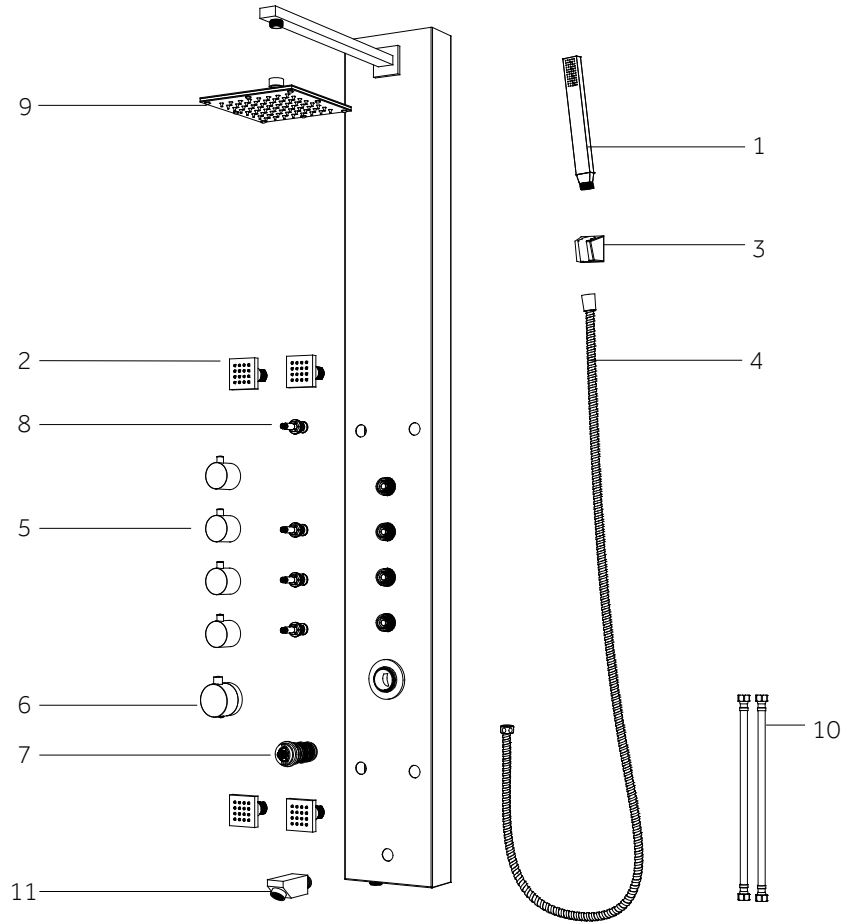

SHELTON

THERMOSTATIC TUB AND SHOWER PANEL WITH HAND SHOWER

BAÑERA Y DUCHA CON TERMOSTATO CON DUCHA MANUAL

PANNEAU DE DOUCHE ET DE BAIGNOIRE THERMOSTATIQUE AVEC DOUCHETTE

SKU: 413241

No.	Part Name	Nombre de pieza	Pièce	Part No.
1	Rectangular Hand Shower Wand	Varilla de ducha manual rectangular	Baguette de douchette rectangulaire	ST-238
2	Body Spray Jets	Chorro con rociador corporal	Jets pour le corps	ST-108
3	Hand Shower Holder	Soporte de la ducha manual	Support de la douchette	ST-706
4	Shower Hose	Manguera de la ducha	Tuyau de douche	ST-HSE150
5	Hand Wheel	Rueda manual	Roue manuelle	ST-913
6	Handle	Manijas	Poignée	ST-910
7	Cartridge	Cartucho	Cartouche	ST-CMD8819-T
8	Diverter	Desviador de ducha	Inverseur	ST-DMD8819
9	Shower Head	Cabezal de la ducha	Pommeau de douche	ST-815F
10	Inlet Hose	Mangueras de entrada	Tuyaux d'entrée	HS40
11	Spout	Boquilla	Bec	ST-508

Code: ST-8819-T-U