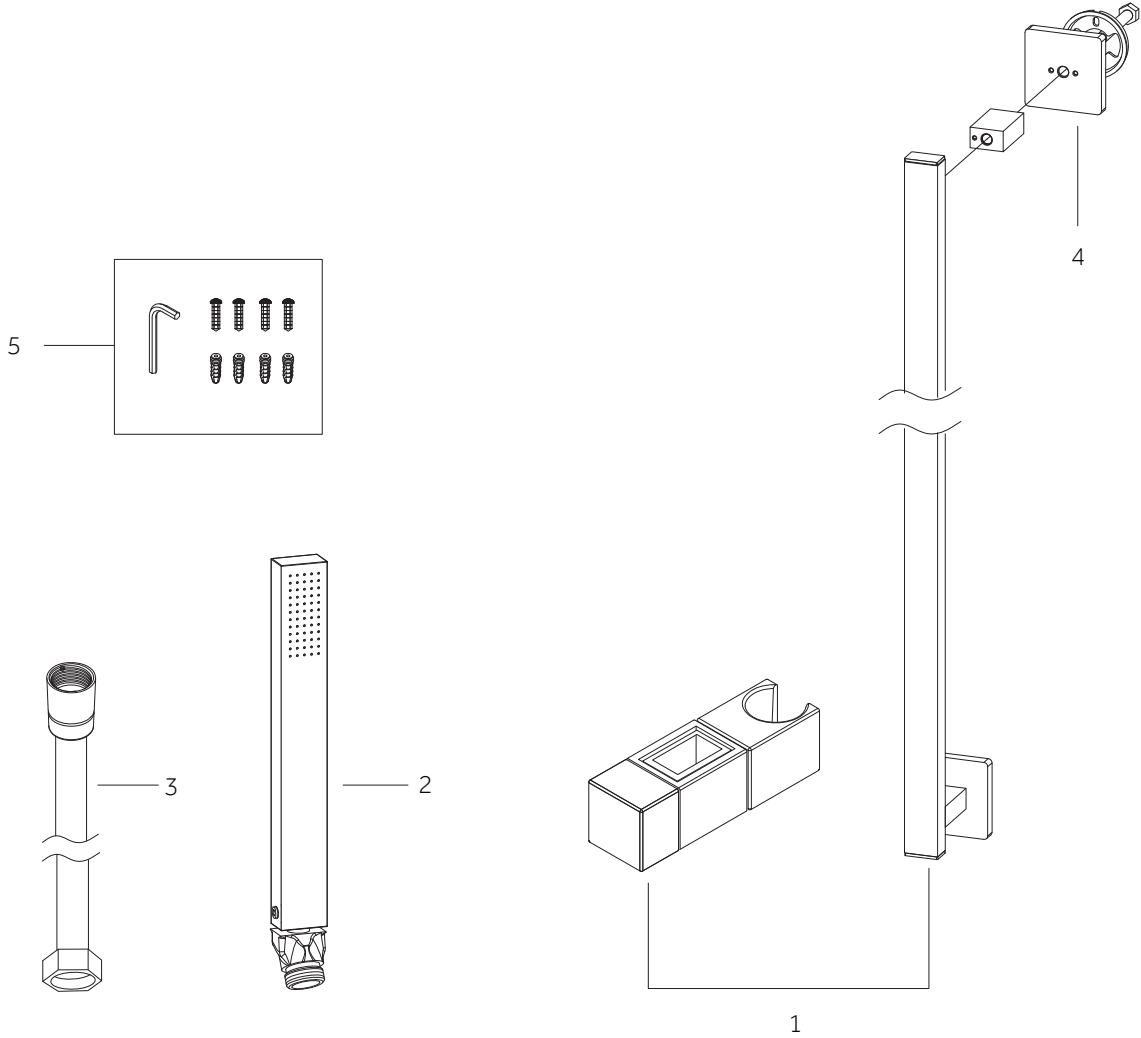

# PERRY

SLIDE BAR AND RECTANGULAR MODERN HAND SHOWER  
 BARRA DESLIZANTE Y DUCHA MANUAL RECTANGULAR Y MODERNA  
 BARRE À GLISSIÈRE ET DOUCHETTE MODERNE RECTANGULAIRE

SKU: 922514

\*Specify finish

No.	Part Name	Nombre de pieza	Pièce	Part No.
1	Flat Shaped Slide Rail & Holder	Guía de deslizamiento y soporte de forma plana	Glissière et support plats	KJ8067107*
2	Brass Hand shower	Ducha manual de latón	Douchette en laiton	KJ8067301*
3	Brass double lock flexible hose 1.5m	Manguera flexible con doble cierre de latón de 1.5m	Tuyau flexible en laiton de 1,5 m a double blocage	KJ9002100*
4	Trim - Top	Acabado - Cima	Garniture - Haut	T00513206157*
5	Mounting Hardware	Accesorios de montaje	Quincaillerie de montage	T49608000017

Code: KJ8067907-XX-U