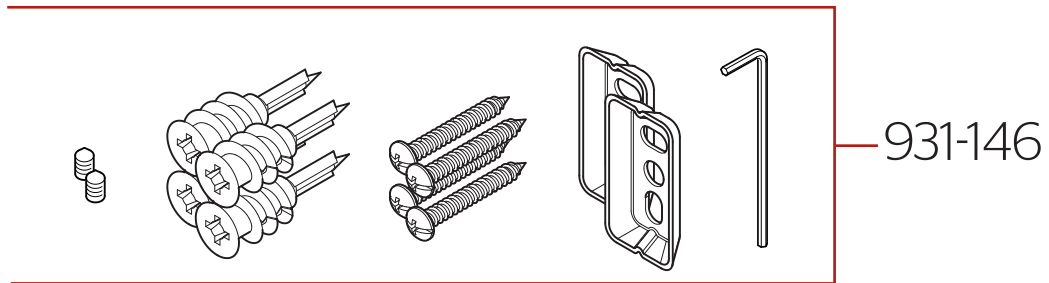

BRH-RHO • Parts Explosion • Esquema de piezas • Vue éclatée des pièces

	English	Español	Français
A	Polished Chrome	Cromo Pulido	Chrome Poli
B	Matte Black	Negra Mate	Noir Mat
BG	PVD Brushed Gold	PVD Oro Cepillado	PVD Or Balayé
J	PVD Brushed Nickel	PVD Niquel Cepillado	PVD Nickel Brosse