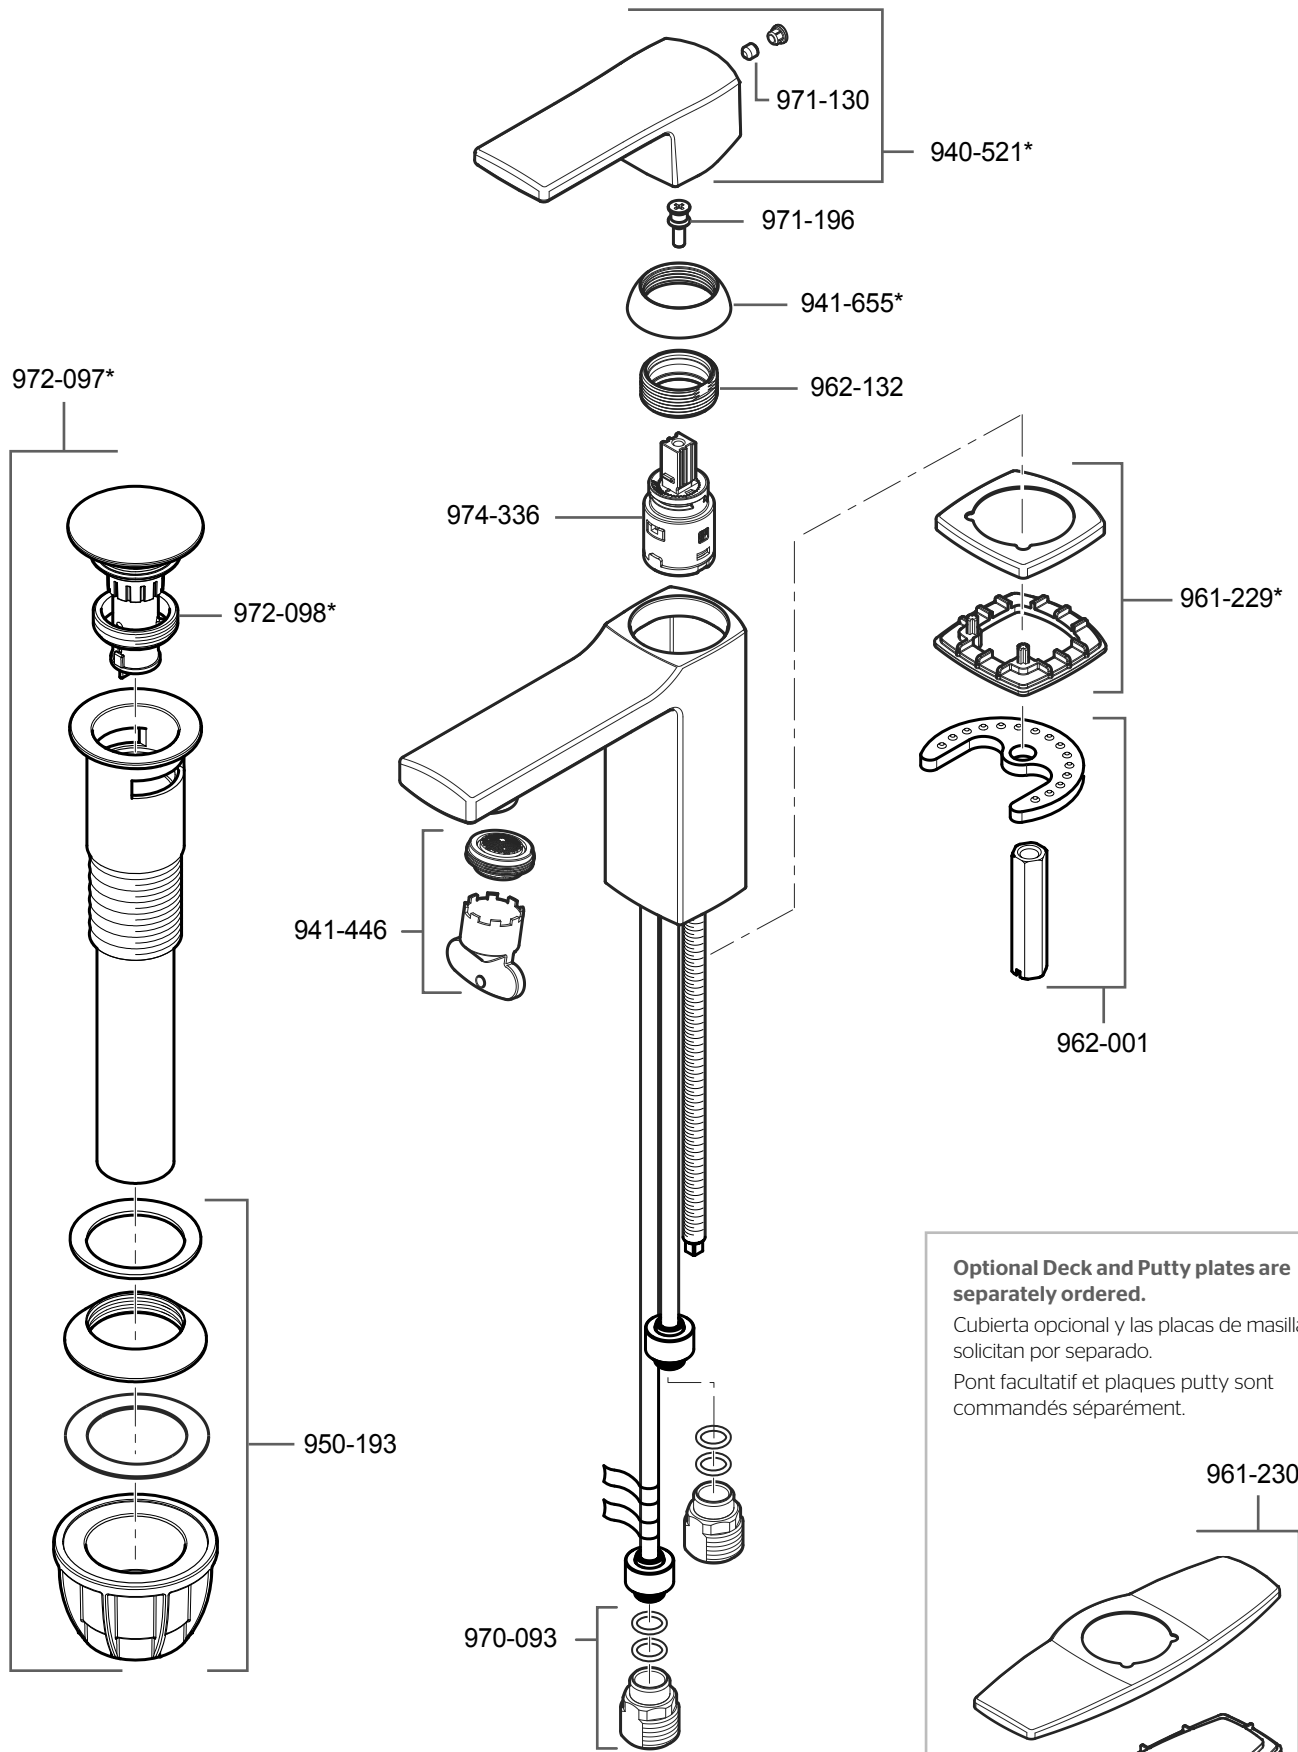

LG42-DAP • Parts Explosion • Esquema de piezas • Vue éclatée des pièces

Optional Deck and Putty plates are separately ordered.

Cubierta opcional y las placas de masilla se solicitan por separado.

Pont facultatif et plaques putty sont commandés séparément.

	English	Español	Français
*	Replace * with Finish Letter	Sustitue * con la letra de acabado	Remplace * avec la lettre de finition
A	Polished Chrome	Cromo Pulido	Chrome Poli
B	Black	Negra	Noire
J	PVD Brushed Nickel	PVD Niquel Cepillado	PVD Nickel Brosse