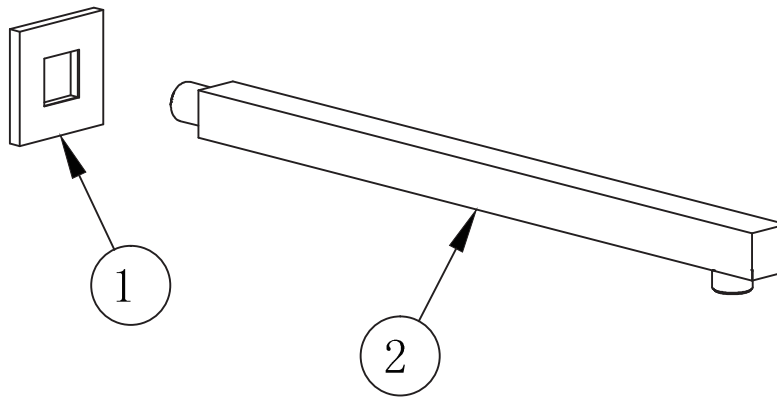

# Mirabelle®

MIRRSA120S  
MIRRSA180S

SHOWER ARM  
BRAS DE DOUCHE DE PLAFOND  
BRAZO PARA REGADERA DE TECHO

No.	Part Name	Nombre de pieza	Nom de la pièce
1	Shower arm	Bras de douche de plafond	Brazo para regadera de techo
2	Flange	Brida	Bride