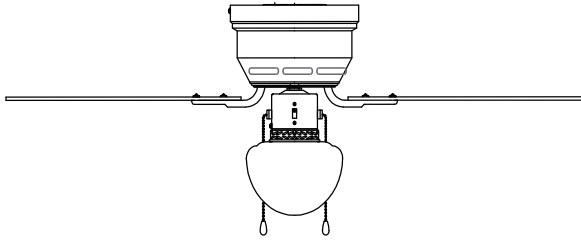

## PRODUCT SPECIFICATIONS

FEATURES	DESCRIPTION
Mounting Type	Hugger
Fan Span	42"
No. of Blades	5
Product Use	Residential
Light Kit	Opal
Body Color	White Finish
Blade Color(s)	Maple/White
Blade Pitch	10°
Rotation	Reversible
Lamp Source	LED*E26*6.5w*3,000k*10,000Hrs
Downrod	N/A
Blade Material	MDF
Speed	3
Pull Chain or Remote Control	Pull Chain Switch
Clearnace (B)	5.4"
Motor Size (MM)	153*12
Motor Diameter (C)	9.4"
Bulbs Included	Yes
AMPS (HI speed)	<1
Watts (Hi speed)	52.1
Airflow (Cu. Ft. Per Minute)	1942
Airflow Efficiency (CFM Per Watt)	56

## SUBMITTAL SHEET

- Hugger-mount
- 3-speed reversible motor
- White finish
- Opal glass light kit
- One 6.5W medium base LED bulb included
- 3,000 kelvin
- 10,000 average hour life
- Five blades

## ESPECIFICACIONES DEL PRODUCTO

FEATURES	DESCRIPCIÓN
Tipo del Montaje	Hugger
Fan span (D)	42"
Numero de Hojas	5
Uso del Producto	Residencial
Kit de Lux	Ópalo
Color del Cuerpo	Acabado Blanco
Color de la Hoja	Arce / Blanco
Paso de la Hoja	10°
Rotación	Reversible
Fuente de Lámpara	LED*E26*6.5w*3,000k*10,000Hrs
Varilla	N/A
Material de Hoja	MDF
Velocidad	3
Cadena Tirada o Control Remoto	Cadena Tirada
Espacio (B)	5.4"
Tamaño del Motor (MM)	153*12
Diámetro del Motor (C)	9.4"
Bombillas Incluidas	Si
Amperios (Alta Velocidad)	<1
Vatios (Alta Velocidad)	52.1
Flujo (Pies Cúbicos por Minuto)	1942
Eficiencia del Flujo de Aire (Pies Cúbicos por MinutoCada Vatio)	56