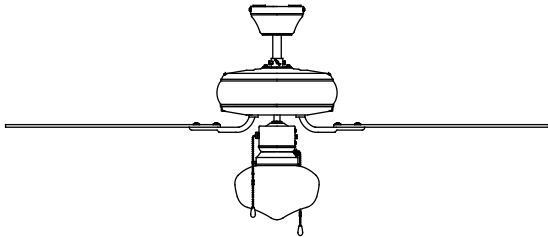

7775696
FF525DWH

52" Five-Blade Ceiling Fan, White

PRODUCT SPECIFICATIONS

FEATURES	DESCRIPTION
Mounting Type	Dual-Mount
Fan Span	52"
No. of Blades	5
Product Use	Residential
Light Kit	Opal
Body Color	White Finish
Blade Color(s)	White / Light Maple
Blade Pitch	11.5°
Rotation	Reversible
Lamp Source	LED*E26*6.5w*3,000k *10,000Hrs
Downrod	4"L X 1/2"D
Blade Material	MDF
Speed	3
Pull Chain or Remote Control	Pull Chain Switch
Clearnace (B)	9.8"
Motor Size (MM)	153*13
Motor Diameter (C)	11.7"
Bulbs Included	Yes
AMPS (HI speed)	<1
Watts (Hi speed)	61.4
Airflow (Cu. Ft. Per Minute)	2947
Airflow Efficiency (CFM Per Watt)	75

SUBMITTAL SHEET

- Dual-mount
- 3-speed reversible motor
- White finish
- Opal glass light kit
- One 6.5W medium base LED bulb included
- 3,000 kelvin
- 10,000 average hour life
- Five blades

SAMPLE SPECIFICATION:

Ceiling fan shall be 7775696, 52" five-blade in white finish.

7775696
FF525 DWH

Abano de Cinco Hojas 52",Blanco

ESPECIFICACIONES DEL PRODUCTO

FEATURES	DESCRIPCIÓN
Tipo del Montaje	Montaje Doble
Fan span (D)	52"
Numero de Hojas	5
Uso del Producto	Residencial
Kit de Lux	Ópalo
Color del Cuerpo	Acabado Blanco
Color de la Hoja	Blanco/Arco Claro
Paso de la Hoja	11.5°
Rotación	Reversible
Fuente de Lámpara	LED*E26*6.5W*3,000K *10,000Hrs
Varilla	4"L X 1/2"D
Material de Hoja	MDF
Velocidad	3
Cadena Tirada o Control Remoto	Interrupdo de Cadena Tirada
Espacio (B)	9.8"
Tamaño del Motor (MM)	153*13
Diámetro del Motor (C)	11.7"
Bombillas Incluidas	Si
Amperios (Alta Velocidad)	<1
Vatios (Alta Velocidad)	61.4
Flujo (Pies Cúbicos por Minuto)	2947
Eficiencia del Flujo de Aire (Pies Cúbicos por MinutoCada Vatio)	75

TABLA DE PRESENTACIÓN

- Montaje doble
- Motor reversible de 3 velocidades
- Acabado Cromo
- Superficie de níquel cepillado
- Incluida bombilla LED de base media de 6.5 vatios
- 3,000 kelvin
- Vida útil promedia de 10,000 horas.
- Cinco hojas