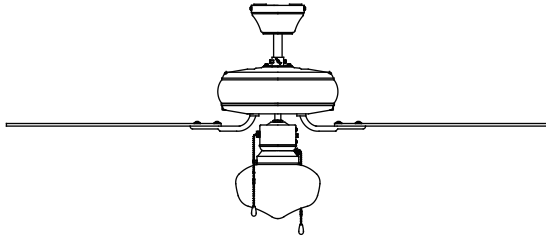

7775696
FF525DWH

52" Five-Blade Ceiling Fan, White

PRODUCT SPECIFICATIONS

FEATURES	DESCRIPTION
Mounting Type	Dual-Mount
Fan Span	52"
No. of Blades	5
Product Use	Residential
Light Kit	Opal
Body Color	White Finish
Blade Color(s)	White / Light Maple
Blade Pitch	11.5°
Rotation	Reversible
Lamp Source	LED*E26*6.5w*3,000k *10,000Hrs
Downrod	4"L X 1/2"D
Blade Material	MDF
Speed	3
Pull Chain or Remote Control	Pull Chain Switch
Clearnace (B)	9.8"
Motor Size (MM)	153*13
Motor Diameter (C)	11.7"
Bulbs Included	Yes
AMPS (HI speed)	<1
Watts (Hi speed)	61.4
Airflow (Cu. Ft. Per Minute)	2947
Airflow Efficiency (CFM Per Watt)	75

SUBMITTAL SHEET

- Dual-mount
- 3-speed reversible motor
- White finish
- Opal glass light kit
- One 6.5W medium base LED bulb included
- 3,000 kelvin
- 10,000 average hour life
- Five blades

SAMPLE SPECIFICATION:

Ceiling fan shall be 7775696, 52" five-blade in white finish.

7775696
FF525 DWH

Abano de Cinco Hojas 52",Blanco

ESPECIFICACIONES DEL PRODUCTO

FEATURES	DESCRIPCIÓN
Tipo del Montaje	Montaje Doble
Fan span (D)	52"
Numero de Hojas	5
Uso del Producto	Residencial
Kit de Lux	Ópalo
Color del Cuerpo	Acabado Blanco
Color de la Hoja	Blanco/Arco Claro
Paso de la Hoja	11.5°
Rotación	Reversible
Fuente de Lámpara	LED*E26*6.5W*3,000K *10,000Hrs
Varilla	4"L X 1/2"D
Material de Hoja	MDF
Velocidad	3
Cadena Tirada o Control Remoto	Interrupdo de Cadena Tirada
Espacio (B)	9.8"
Tamaño del Motor (MM)	153*13
Diámetro del Motor (C)	11.7"
Bombillas Incluidas	Si
Amperios (Alta Velocidad)	<1
Vatios (Alta Velocidad)	61.4
Flujo (Pies Cúbicos por Minuto)	2947
Eficiencia del Flujo de Aire (Pies Cúbicos por MinutoCada Vatio)	75

TABLA DE PRESENTACIÓN

- Montaje doble
- Motor reversible de 3 velocidades
- Acabado Cromo
- Superficie de níquel cepillado
- Incluida bombilla LED de base media de 6.5 vatios
- 3,000 kelvin
- Vida útil promedia de 10,000 horas.
- Cinco hojas