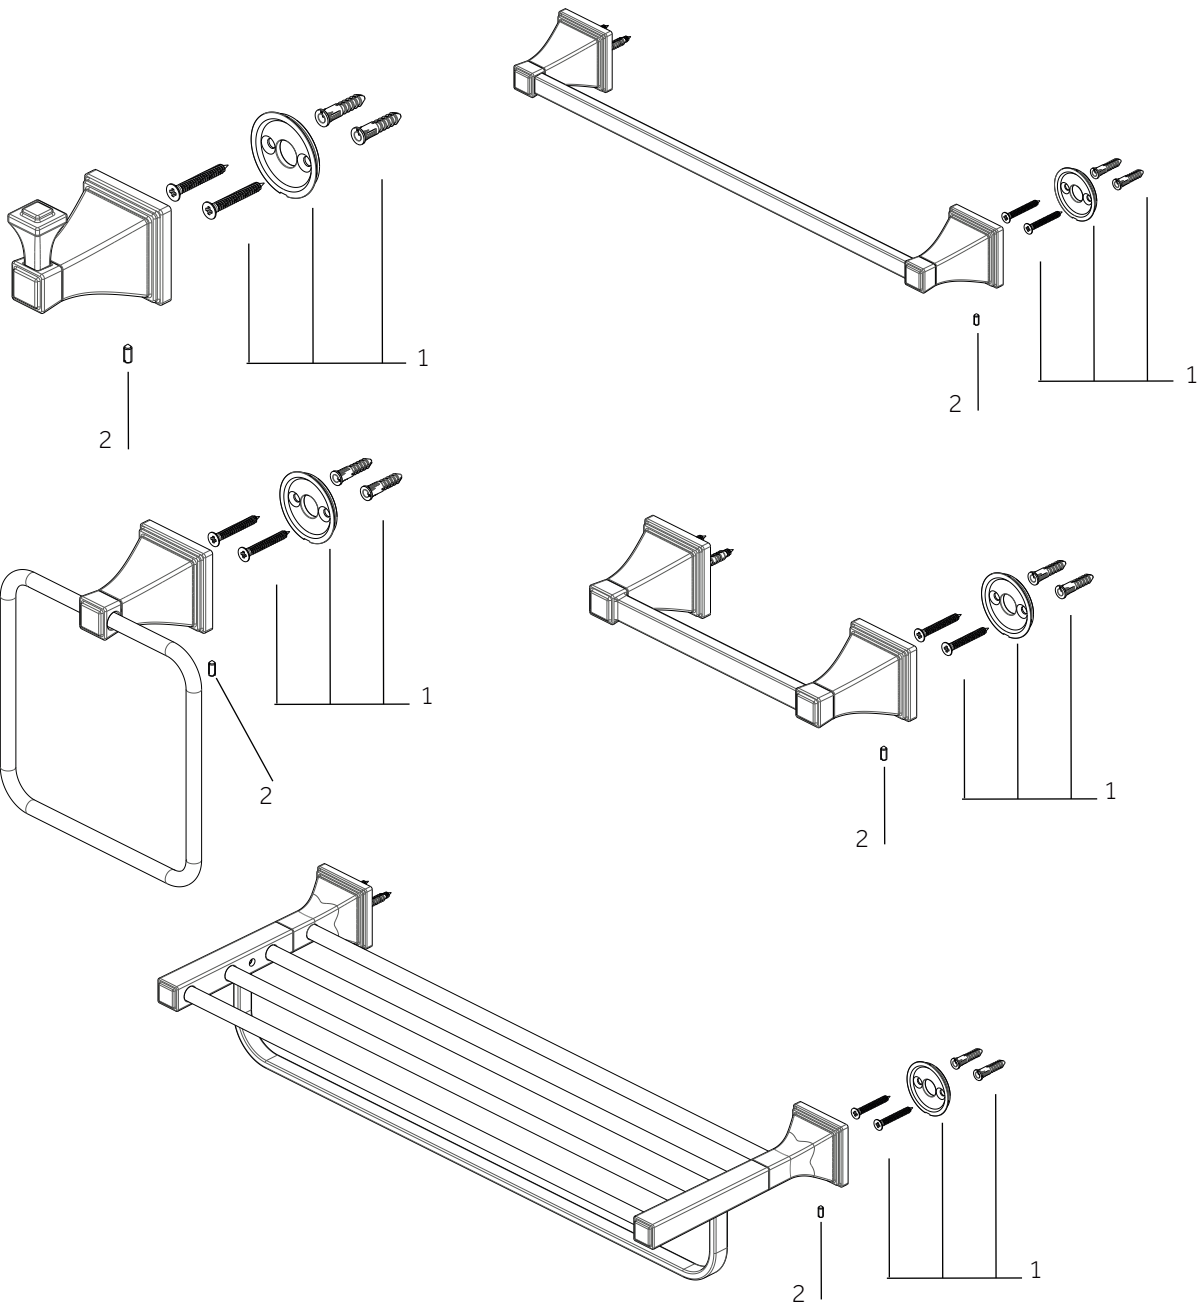

PINECREST

BATHROOM ACCESSORIES

INSTALACIÓN DE ACCESORIOS DE BAÑO

ACCESSOIRES DE SALLE DE BAIN

SKU: 946631, 946632, 946633, 946634, 946635

No.	Part Name	Nombre de pieza	Pièce	Part No.
1	Installation Accessories	Accesorios de instalación	Accessoires d'installation	OBPF13086
2	Set Screw	Tornillo de Fijación	Vis de Calage	OBPF13085

*Specify Finish / Especifica el Acabado / Spécifiez la Finition

Code: SHPC18TB, SHPC24TB, SHPC30TB
SHPCRH, SHPCRK, SHPCTH, SHPCTR