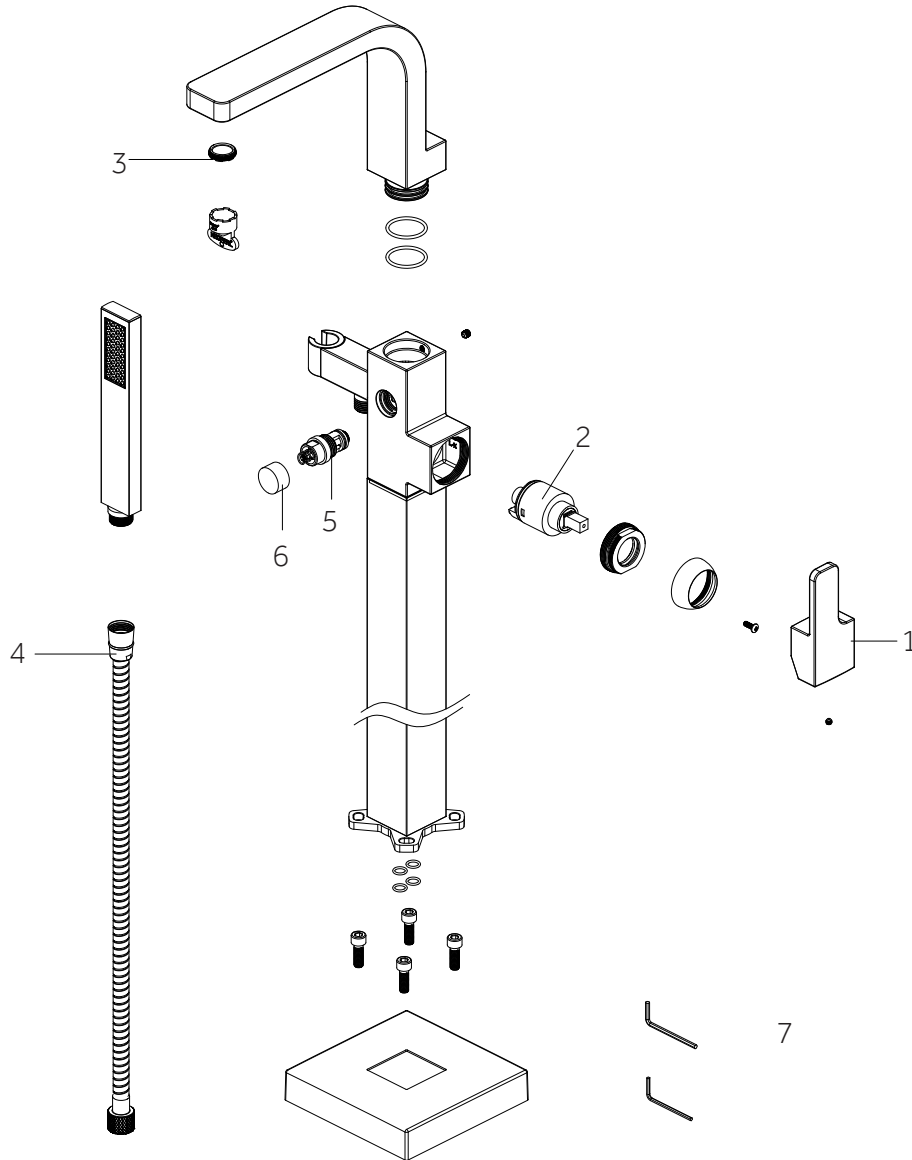

HIBISCUS

FREESTANDING TUB FAUCET

GRIFO PARA TINA SIN EMPOTRAR HIBISCUS

ROBINET DE BAINOIRE SUR PIEDS

SKU: 948658

No.	Part Name	Nombre de pieza	Nom de la pièce	Part No. Numéro de pièce
1	Screw	Tornillo	Vis	RP50194
2	Nut	Écrou	Tuerca	RP56112
3	Washer	Rondelle	Arandela	RP64228
4	Washer	Rondelle	Arandela	RP64229
5	6mm Hex Allen Wrench	6mm Hex Llave Allen	6mm Cié hexagonale	RP70536

Code: SHHBFS2000G

HIBISCUS

FREESTANDING TUB FAUCET

GRIFO PARA TINA SIN EMPOTRAR HIBISCUS

ROBINET DE BAINOIRE SUR PIEDS

SKU: 948658

No.	Part Name	Nombre de pieza	Pièce	Part No.
1	Handle	Llave	Poignée	OBPF713611*
2	Cartridge	Cartucho	Cartouche	OBPF220074
3	Aerator	Aireado	Aérateur	OBPF530185
4	Shower Hose	Manguera de la ducha	Tuyau de douchette	OBPF638288*
5	Cap	Tapa	Casquette	OBPF80701*
6	Diverter	Desviador	D'inverseur	OBPF70580*
7	2.5mm Hex Allen Wrench	2.5mm Hex Llave Allen	Clé Allen hexagonale 2,5 mm	OBPF1RP70221