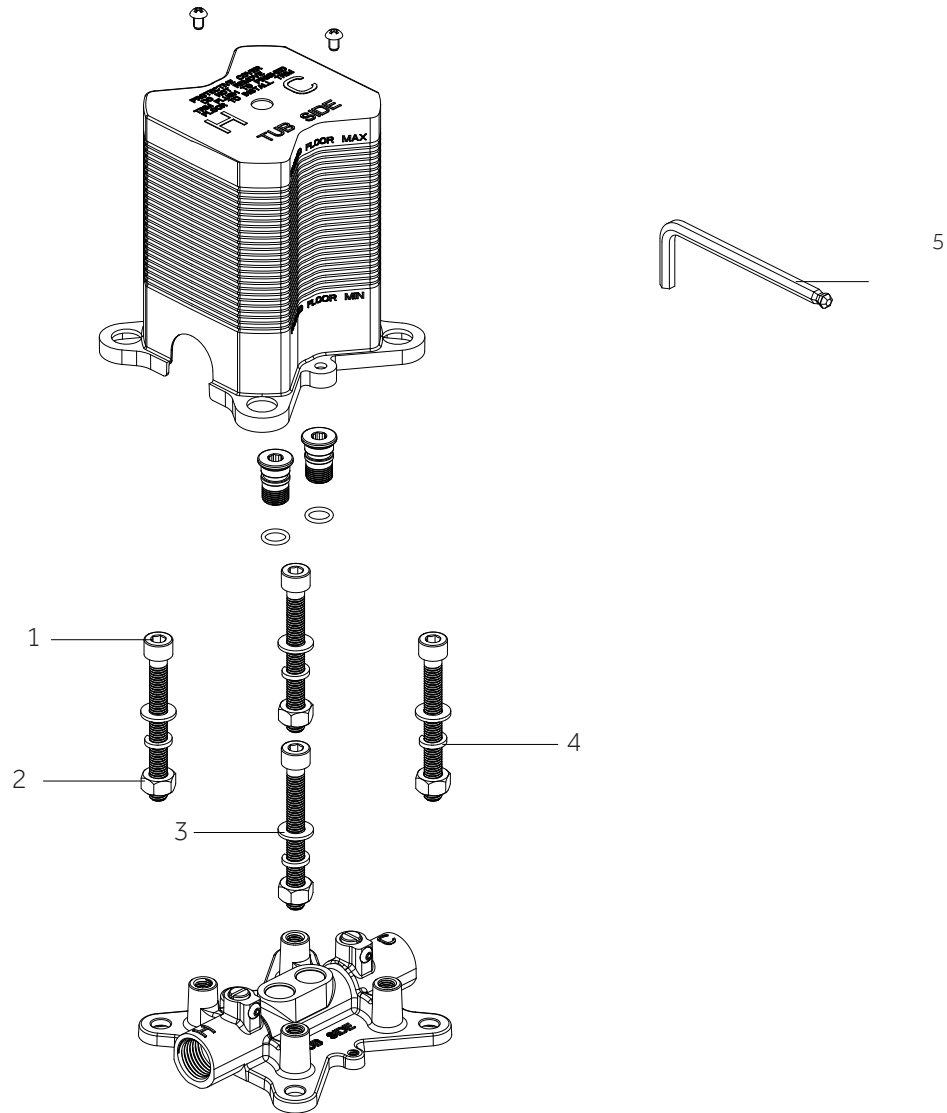

HIBISCUS

FREESTANDING TUB FAUCET

GRIFO PARA TINA SIN EMPOTRAR HIBISCUS

ROBINET DE BAINOIRE SUR PIEDS

SKU: 948658

No.	Part Name	Nombre de pieza	Nom de la pièce	Part No. Numéro de pièce
1	Screw	Tornillo	Vis	RP50194
2	Nut	Écrou	Tuerca	RP56112
3	Washer	Rondelle	Arandela	RP64228
4	Washer	Rondelle	Arandela	RP64229
5	6mm Hex Allen Wrench	6mm Hex Llave Allen	6mm Cié hexagonale	RP70536

Code: SHHBFS2000G

HIBISCUS

FREESTANDING TUB FAUCET

GRIFO PARA TINA SIN EMPOTRAR HIBISCUS

ROBINET DE BAINOIRE SUR PIEDS

SKU: 948658

No.	Part Name	Nombre de pieza	Pièce	Part No.
1	Handle	Llave	Poignée	OBPF713611*
2	Cartridge	Cartucho	Cartouche	OBPF220074
3	Aerator	Aireado	Aérateur	OBPF530185
4	Shower Hose	Manguera de la ducha	Tuyau de douchette	OBPF638288*
5	Cap	Tapa	Casquette	OBPF80701*
6	Diverter	Desviador	D'inverseur	OBPF70580*
7	2.5mm Hex Allen Wrench	2.5mm Hex Llave Allen	Clé Allen hexagonale 2,5 mm	OBPF1RP70221