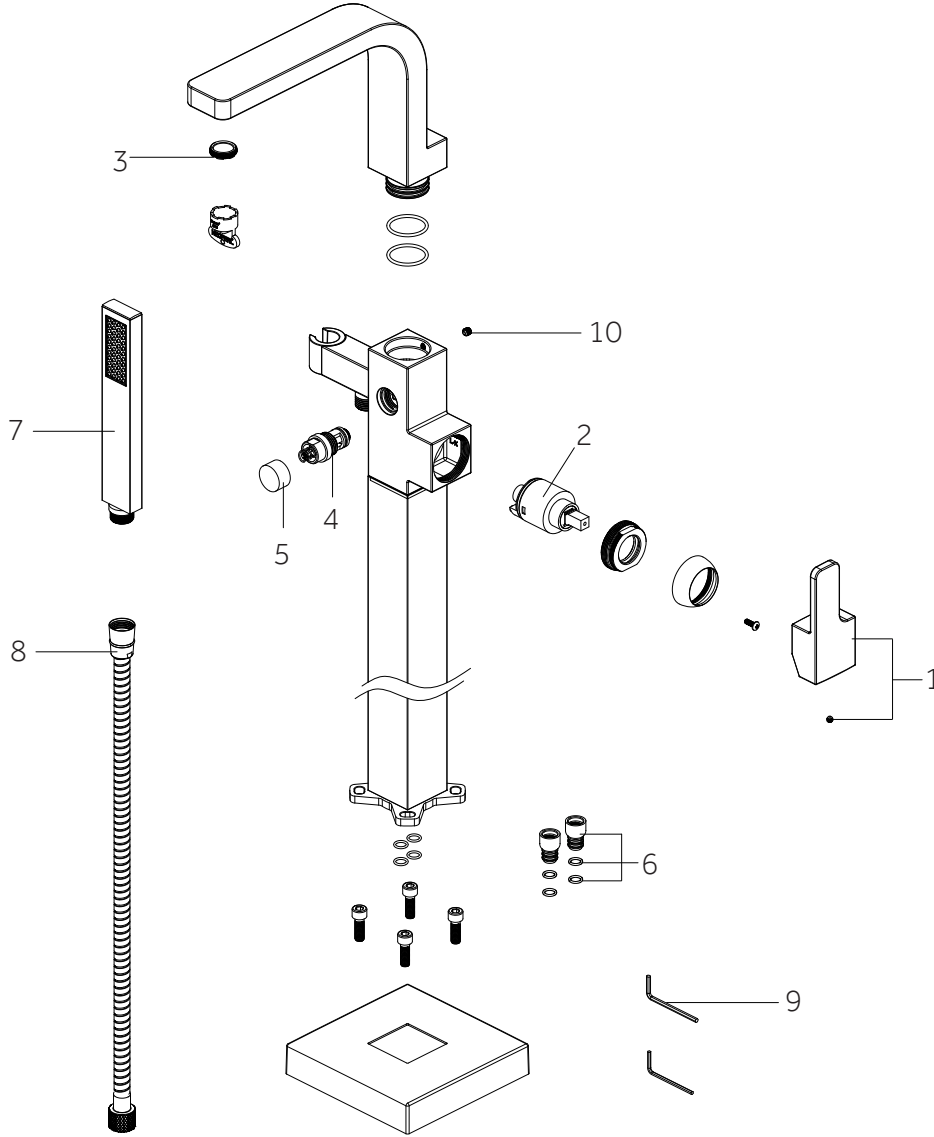

# HIBISCUS

FREESTANDING TUB FAUCET  
GRIFO PARA TINA SIN EMPOTRAR  
ROBINET DE BAÑOIRE SUR PIEDS

SKU:948658

No.	Part Name	Nombre de pieza	Pièce	Part No.
1	Handle	Llave	Poignée	OBPF713611*
2	Cartridge	Cartucho	Cartouche	OBPF220074
3	Aerator	Aireado	Aérateur	OBPF530185
4	Diverter	Desviador	Dérivation	OBPF70580*
5	Cap	Tapa	Capuchon	OBPF80701*
6	Connector	Conector	Raccorder	OBPF170033
7	Shower head	Cabezal de la ducha	Pomme de douche	SHHS4080*
8	Shower Hose	Manguera de la ducha	Tuyau flexible de douche	OBPF638288*
9	2.5mm Hex Allen Wrench	2.5mm Hex Llave Allen	2.5mm Cié hexagonale	OBPF1RP70221
10	Screw	Tornillo	Vis	OBPF50054

\*Specify Finish / Especifica el Acabado / Spécifiez la Finition

Code: SHHBFS2000G