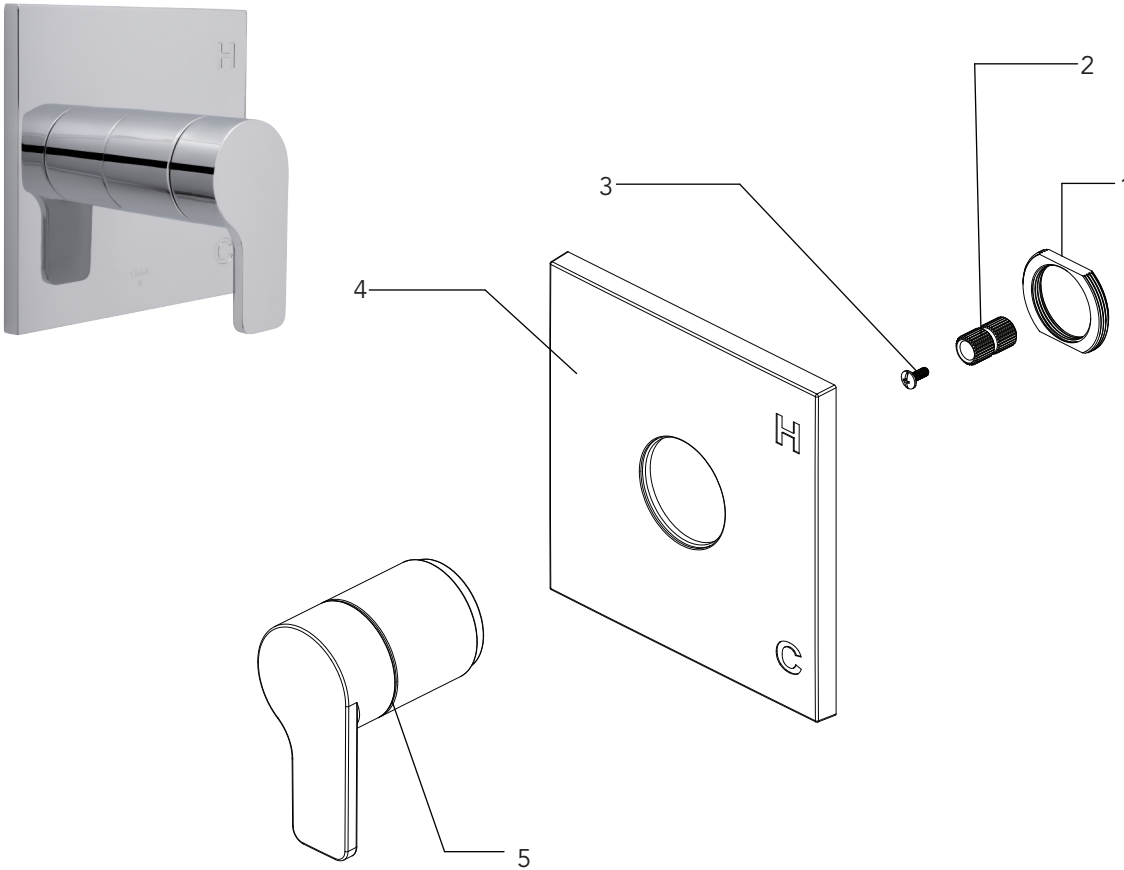

Mirabelle®

MIRHI8010

VALVE ONLY TRIM KIT
KIT DE ACABADOS, SÓLO VÁLVULA
GARNITURE POUR OBTURATEUR UNIQUEMENT

No.	Part Name	Nombre de pieza	Nom de la pièce	Part No. Numéro de pièce N.º de pieza
1	Nut	Tuerca	Écrou	RP56103
2	Connector	Conector	Raccorder	RP50161
3	Screw	Tornillo	Vis	RP50142
4	Escutcheon	Placa Ornamental	Entraxe	RP80653*
5	Handle	Llave	Poignée	RP13609*

Warranty and Codes / Garantie et codes / Garantía y códigos

All Mirabelle faucets have a lifetime limited warranty and meet the following standards: ASME: A112.18.1; cUPC/IAPMO listed. Installation, operating, care and maintenance instructions are included. / Todos los grifos Mirabelle tienen una garantía limitada de por vida y cumplen con las siguientes normas: ASME: A112.18.1; aprobado cUPC/IAPMO. Se incluyen las instrucciones de instalación, cuidado y mantenimiento. / Tous les robinets Mirabelle sont assortis d'une garantie à vie limitée et satisfont aux normes suivantes : ASME: A112.18.1; homologation cUPC/IAPMO. Les instructions relatives à l'installation, à l'utilisation et à l'entretien sont fournies.