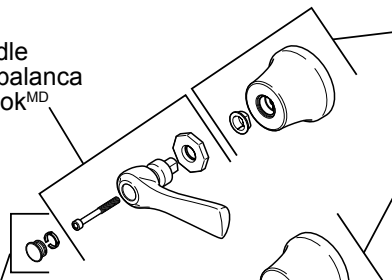

**RP49090**  
 Trim Screws  
 Atornillos de franja  
 Vis de finition

**RP12630**  
 Longer Screws  
 Tornillos más grandes  
 Vis plus longues

**RP50879▲**  
 Trim Sleeve  
 Manga de franja  
 Manchon de finition

**RP23336**  
 O-Ring  
 Anillo "O"  
 Joint torique

**RP49088**  
 Spacer  
 Separadores  
 Pièce d'espacement

**RP100340▲**  
 Rook® Lever Handle  
 Manija Rook® de palanca  
 Manette-levier Rook<sup>MD</sup>