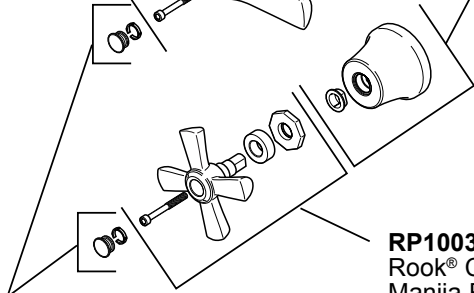

**RP23336**  
 O-Ring  
 Anillo "O"  
 Joint torique

**RP49088**  
 Spacer  
 Separadores  
 Pièce d'espacement

**RP100340▲**  
 Rook® Lever Handle  
 Manija Rook® de palanca  
 Manette-levier Rook<sup>MD</sup>

**RP100101▲**  
 Handle Assembly  
 Ensemble de la manija  
 Poignée

**RP81526▲**  
 Button & Friction Ring  
 Botón y anillo de la fricción  
 Bouton et boucle de frottement

**RP100341▲**  
 Rook® Cross Handle  
 Manija Rook® en cruz  
 Manette cruciforme Rook<sup>MD</sup>