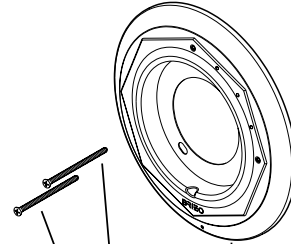

Models / Modelos / Modèles  
**T60P060 & T60P061**

**RP81665**  
 (ordered separately/venden por separado/vendues séparément)  
 Available Extension Kit  
 Juego de extensión  
 Kit de rallonge

**RP49089▲**  
 Trim Ring  
 Aro de accesorio  
 Anneau décoratif

**RP100102▲**  
 Escutcheon  
 Chapetón  
 Rosace

**RP22734**  
 Bonnet  
 Bonete  
 Chapeau

**RP46074**  
 Valve Cartridge  
 Válvula de cartucho  
 Cartouche

**RP14414**  
 O-Rings  
 Anillos "O"  
 Joints toriques

**RP49090**  
 Trim Screws  
 Atornillos de franja  
 Vis de finition

**RP12630**  
 Longer Screws  
 Tornillos más grandes  
 Vis plus longues

**RP50879▲**  
 Trim Sleeve  
 Manga de franja  
 Manchon de finition

**RP23336**  
 O-Ring  
 Anillo "O"  
 Joint torique

**RP49088**  
 Spacer  
 Separadores  
 Pièce d'espacement

**RP100340▲**  
 Rook® Lever Handle  
 Manija Rook® de palanca  
 Manette-levier Rook<sup>MD</sup>