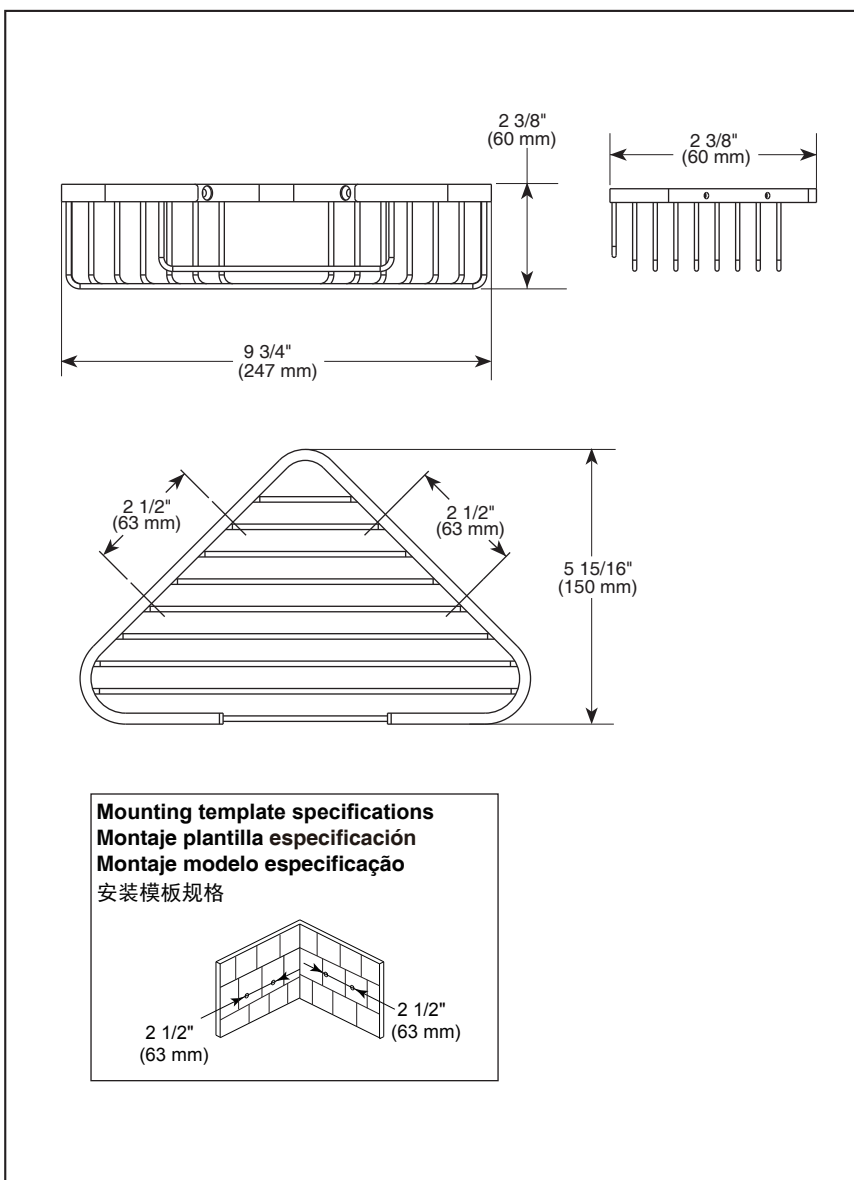

### Standard Specification:

- Mounting hardware included with product
- Hole size  $\phi 3/16"$  (5mm)

### Especificación Estándar:

- Productos con accesorios de instalación
- Tamaño de Agujero  $\phi 3/16"$  (5mm)

### Especificação Padrão:

- Instalam-se peças de reposição para o produto
- Prender o tamanho  $\phi 3/16"$  (5mm)

### 标准规格:

- 产品配备安装配件
- 钻孔尺寸  $\phi 3/16"$  (5mm)

AO20170 / IAO20170

Submitted Model No./Número de Modelo Supuesto/  
Presentado o modelo N.º/所需产品号码:

Specific Feature/Característica Específica/  
Característica Específica/详细特征: