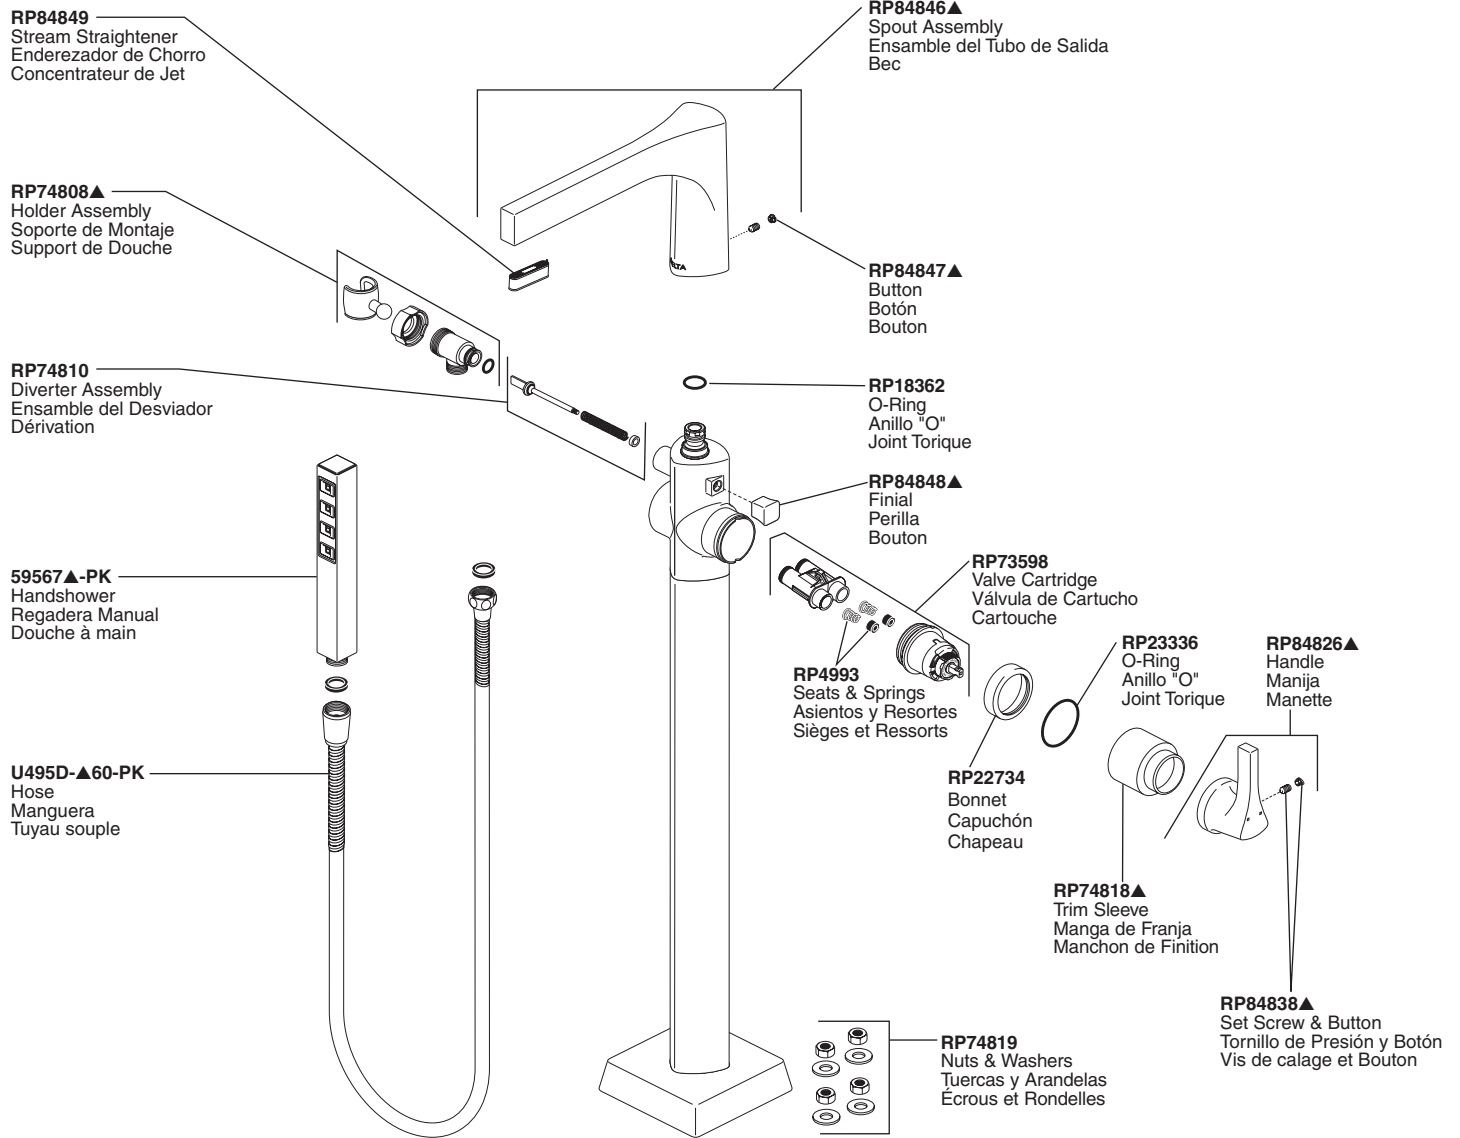

Model / Modelo / Modèle
DPD-B-T4774-FL▲

Optional:
Pressure balance cartridge RP46074 can replace RP73598.

Opcional:
El cartucho RP46074 para balancear la presión puede reemplazar el RP73598.

Facultatif :
La cartouche à équilibrage de pression RP46704 peut remplacer le modèle RP73598.

▲ Specify Finish
Especifique el Acabado
Précisez le Fini