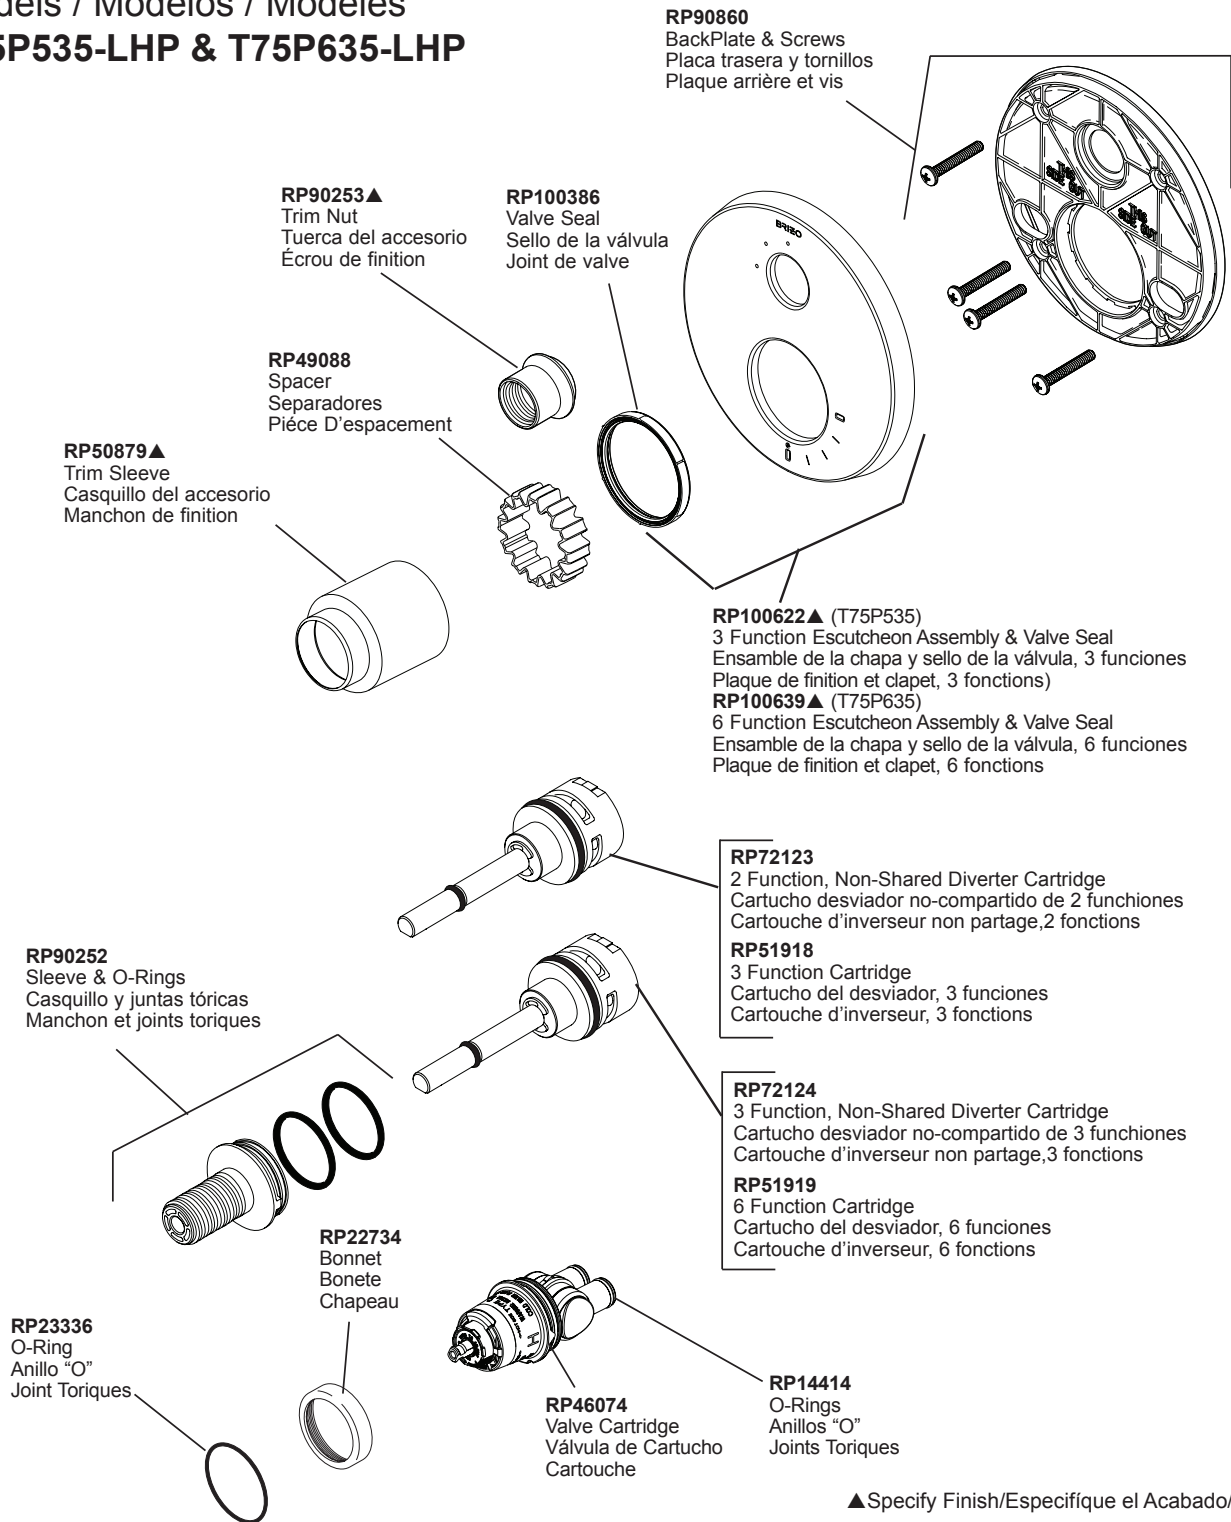

Models / Modelos / Modèles
T75P535-LHP & T75P635-LHP

▲Specify Finish/Especifique el Acabado/ Précisez le fini

RP100160▲

Thick Wall Installation Kit

Juego de piezas para la instalación en paredes gruesas

Trousse d'installation pour mur épais

For finished wall thickness over 1 1/8" up to 2 1/8" (Order Separately)

Para paredes acabadas de un grosor mayor de 1 1/8" hasta 2 1/8"
(ordene por separado)

Installation dans un mur fini d'une épaisseur de 1 1/8 po à 2 1/8 po
(commandez séparément)