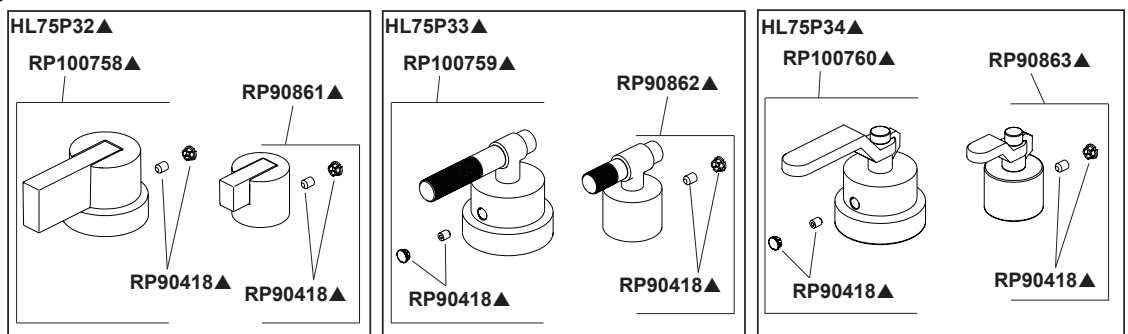

Models / Modelos / Modèles
T75P535-LHP & T75P635-LHP

▲Specify Finish/Especifique el Acabado/ Précisez le fini

RP100160▲

Thick Wall Installation Kit

Juego de piezas para la instalación en paredes gruesas

Trousse d'installation pour mur épais

For finished wall thickness over 1 1/8" up to 2 1/8" (Order Separately)

Para paredes acabadas de un grosor mayor de 1 1/8" hasta 2 1/8"
(ordene por separado)

Installation dans un mur fini d'une épaisseur de 1 1/8 po à 2 1/8 po
(commandez séparément)