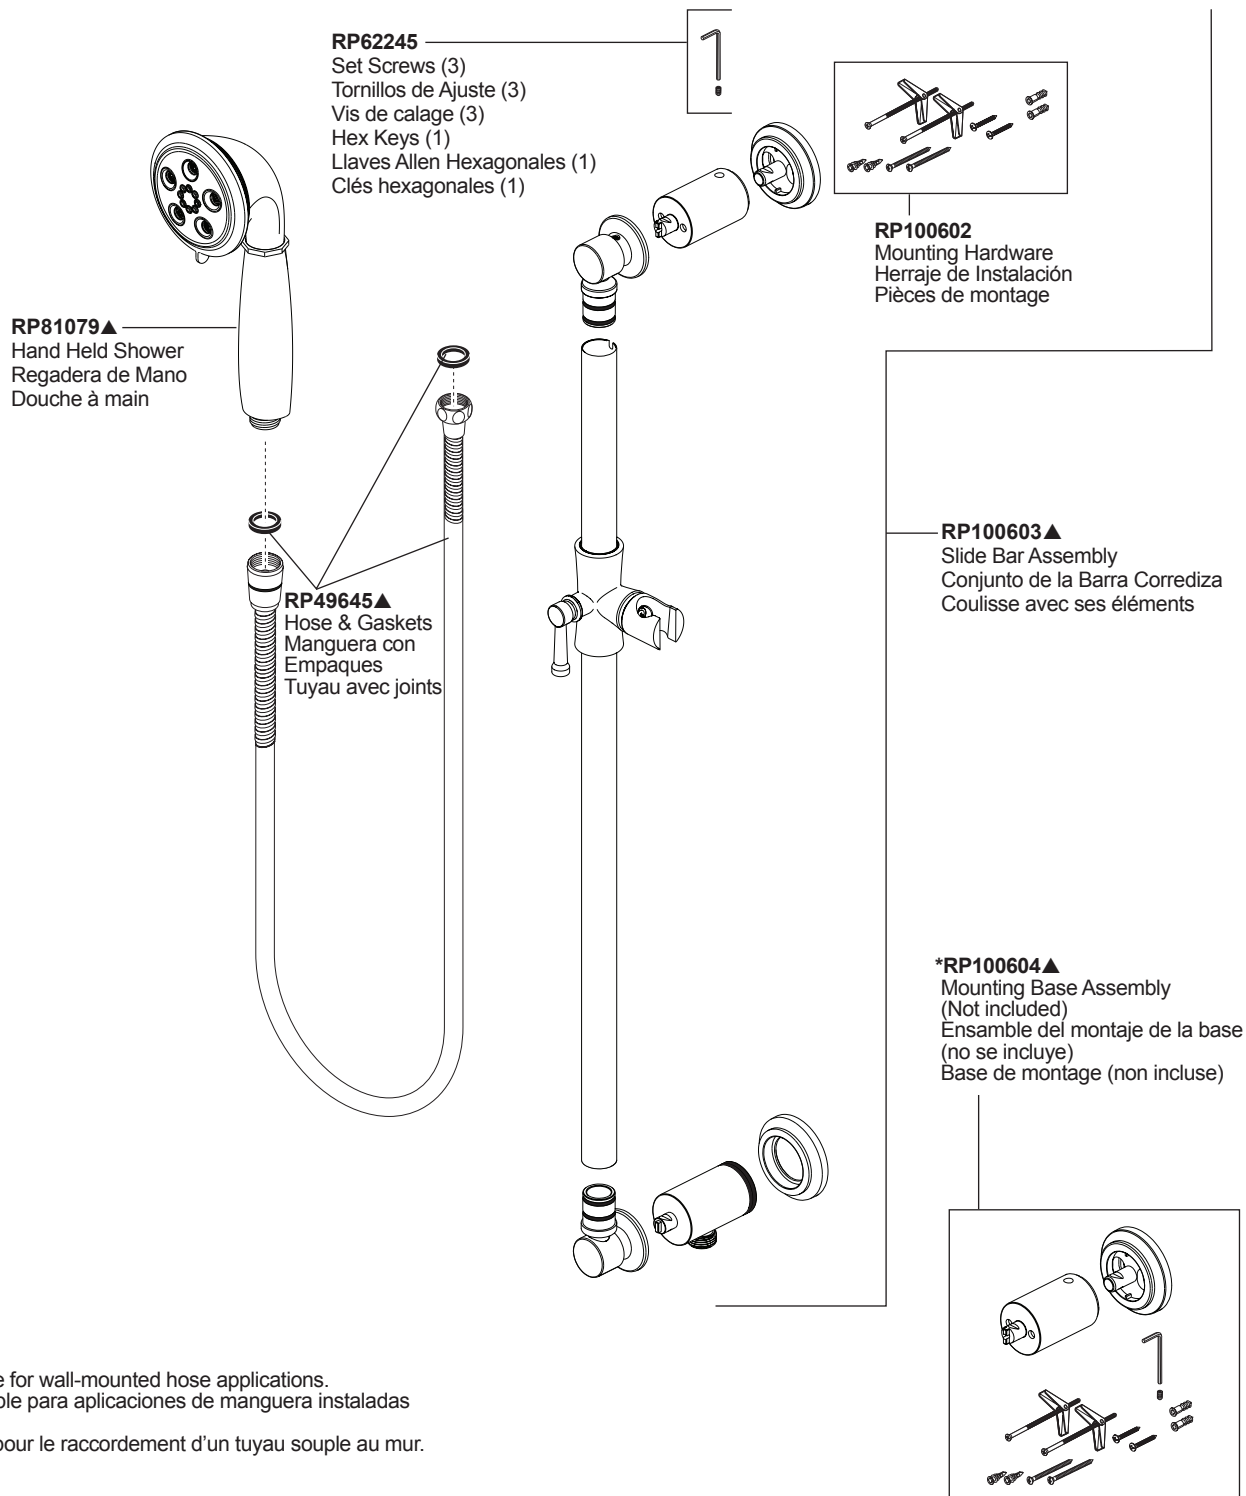

ATAVIS™
 Model/Modelo/Modèle
 88742▲

*Available base for wall-mounted hose applications.
 * Base disponible para aplicaciones de manguera instaladas en la pared.
 * Base offerte pour le raccordement d'un tuyau souple au mur.