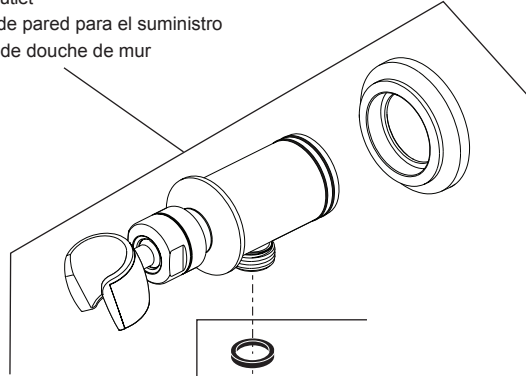

ATAVIS™
Model/Modelo/Modèle
88842-▲

RP100605▲
Wall Outlet
Codo de pared para el suministro
Sortie de douche de mur

RP81079▲
Hand Held Shower
Regadera de Mano
Douche à main

RP49645▲
Hose w/Gaskets
Manguera con Empaques
Tuyau avec joints