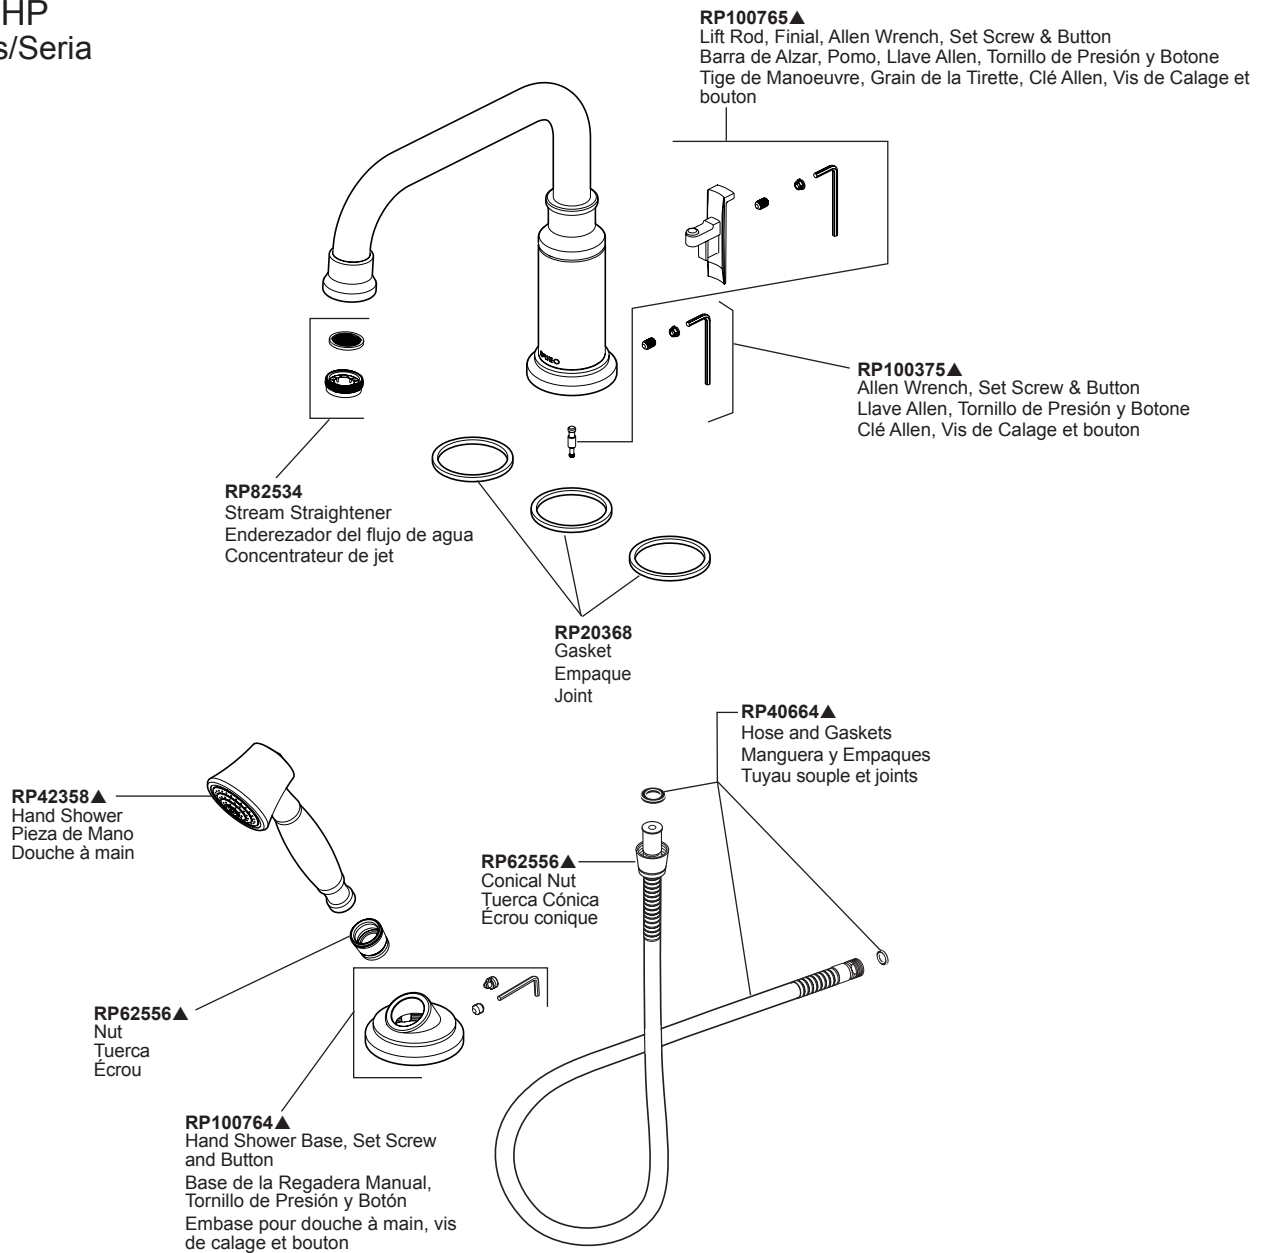

Model/Modelo/Modèle  
 T67442-▲LHP  
 Series/Series/Seria  
**ATAVIS™**

**Handles (sold separately) / Manijas (se vende por separado) / Manettes (vendu séparément)**

**HL642-▲ (Lever)**  
 Handles, Bushings & Glide Rings  
 Manijas, bujes y aros deslizantes  
 Manettes, bagues et anneaux de glissement

**RP100763**  
 Glide Rings & Bushings  
 Aros deslizantes y bujes  
 Anneaux de glissement et bagues

**HX642-▲ (Cross)**  
 Handles, Bushings & Glide Rings  
 Manijas, bujes y aros deslizantes  
 Manettes, bagues et anneaux de glissement

**RP100763**  
 Glide Rings & Bushings  
 Aros deslizantes y bujes  
 Anneaux de glissement et bagues

▲Specify Finish / Especificque el Acabado / Précisez le Fini