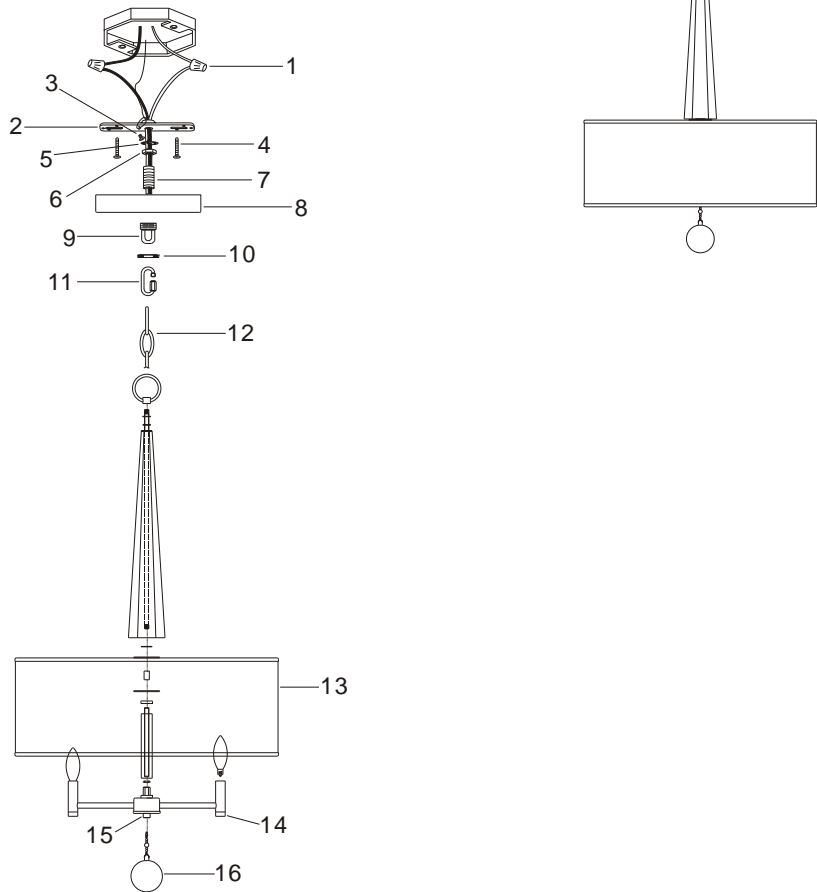

Pendant

PL3064PN

No.	Part Name	Spanish	French	Part No.
1	Wire connectors (2pcs)	Conector de cable (2pcs)	Capuchon de connexion (2pcs)	PHSPRHDWR31WTY
2	Mounting bar (1pc)	Barra de montaje (1pc)	Barrette de fixation (1pc)	
3	Ground Screw (1pc)	Tornillo a tierra (1pc)	Vis de borne de terre (1pc)	
4	Screw (2pcs)	Tornillo (2pcs)	Vis (2pcs)	
5	Lock washe (1pc)	Arandela de cierre (1pc)	Rondelle de blocage (1pc)	
6	Hex Nut (1pc)	Tuerca hexagonal (1pc)	É crou hexagonal (1pc)	
7	Nipple (1pc)	Boquilla (1pc)	l'embout (1pc)	
8	Canopy (1pc)	Marquesina (1pc)	Monture (1pc)	
9	Collar loop (1pc)	Anillo de colgar (1pc)	Anneau de fixation (1pc)	
10	Collar ring (1pc)	Anillo de plastic (1pc)	Anneau de plastique (1pc)	
11	Quick Link (2pcs)	Enlace directo (2pcs)	Raccord rapide (2pcs)	
12	Chain (1pc)	Cadena (1pc)	Chaîne (1pc)	
13	Shade(1PC)	l'abat-jour(1pc)	Boquilla(1pc)	PHSPRSHD11WTY
14	Finial (4pcs)	Remate (4pcs)	Faîteau (4pcs)	PHSPRFIN2WTY
15	Finial (1pc)	Remate (1pc)	Faîteau (1pc)	PHSPRFIN3WTY
16	Glass ball (1pc)	Sphère en verre (1pc)	Esfera de vidrio (1pc)	PHSPRCRY31WTY