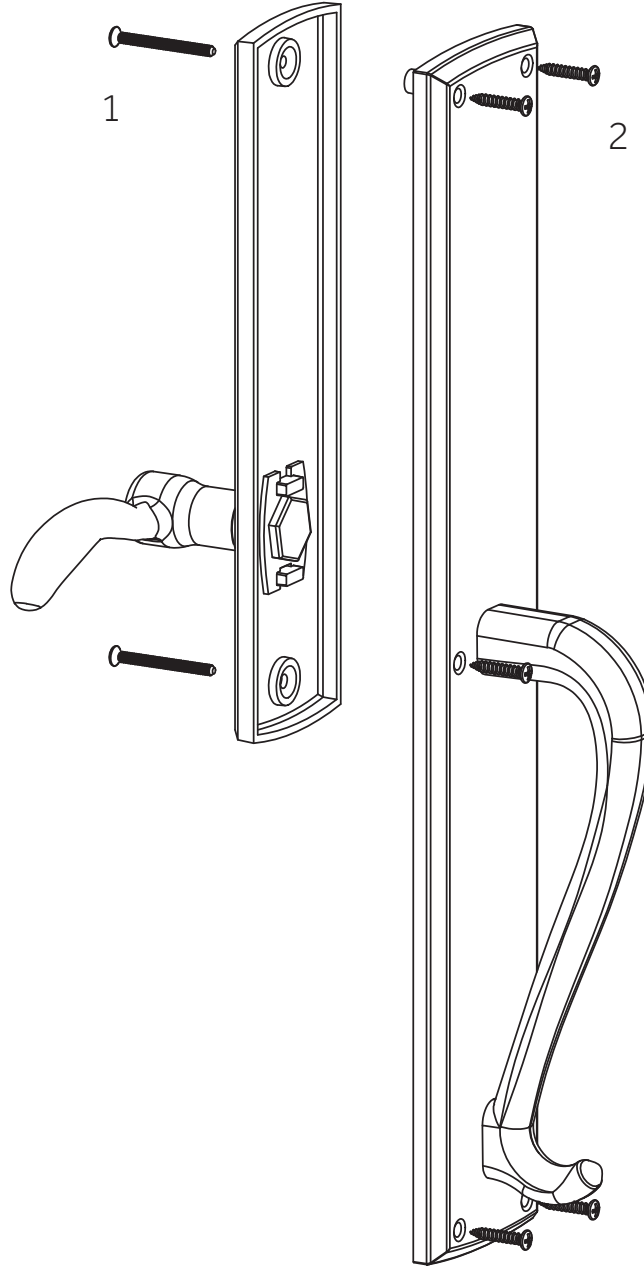

GRIGGS

SOLID BRASS ENTRANCE SET
CONJUNTO DE ENTRADA DE LATÓN MACIZO
ENSEMBLE D'ENTREE EN LAITON MASSIF

SKU: 946278-DU

No.	Part Name	Nombre de pieza	Pièce	Part No.
1	44mm Post Screw for Interior Plate assembly	Tornillo de poste de 44 mm para montaje de placa interior	Vis de poteau de 44 mm pour l'assemblage de la plaque intérieure	POST SCREW 44MM
2	25x8 Wood Screws	Tornillos para madera 25x8	Vis à bois 25x8	25x8 WDSCRW

Code: EHENGTB.15.300.42.L