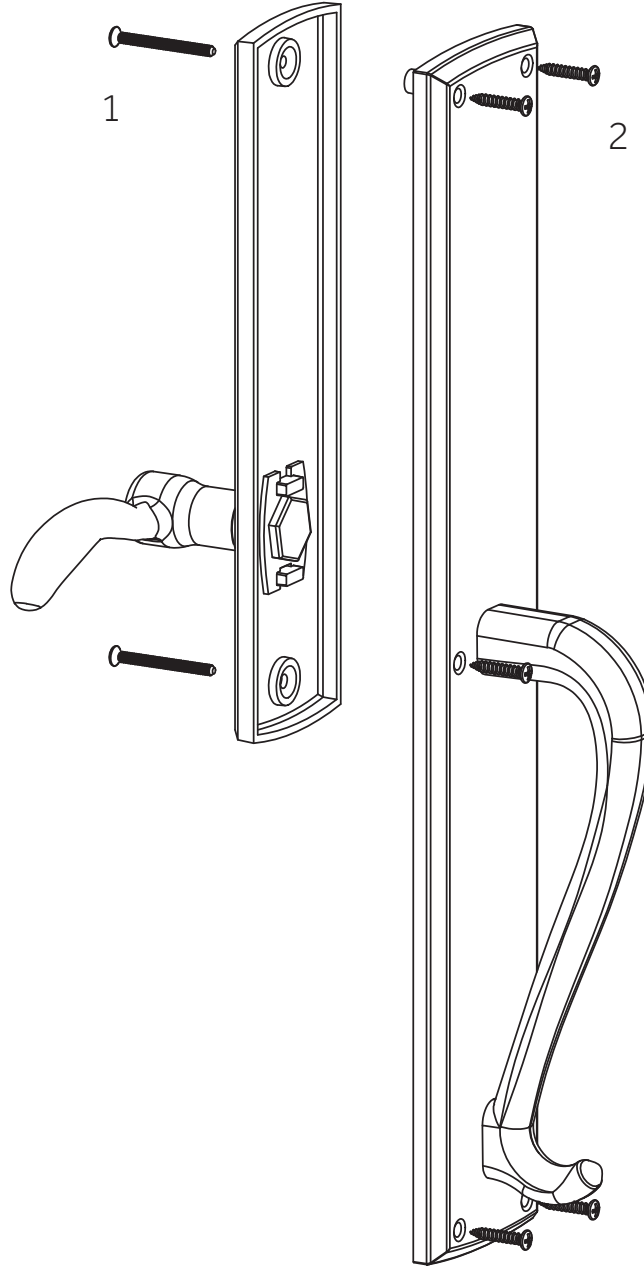

# GRIGGS

SOLID BRONZE ENTRANCE SET  
CONJUNTO DE ENTRADA DE BRONCE MACIZO  
ENSEMBLE D'ENTREE EN BRONZE MASSIF

SKU: 946278-DU

No.	Part Name	Nombre de pieza	Pièce	Part No.
1	44mm Post Screw for Interior Plate assembly	Tornillo de poste de 44 mm para montaje de placa interior	Vis de poteau de 44 mm pour l'assemblage de la plaque intérieure	POST SCREW 44MM
2	25x8 Wood Screws	Tornillos para madera 25x8	Vis à bois 25x8	25x8 WDSCRW

Code: EHENGTB.15.300.42.L