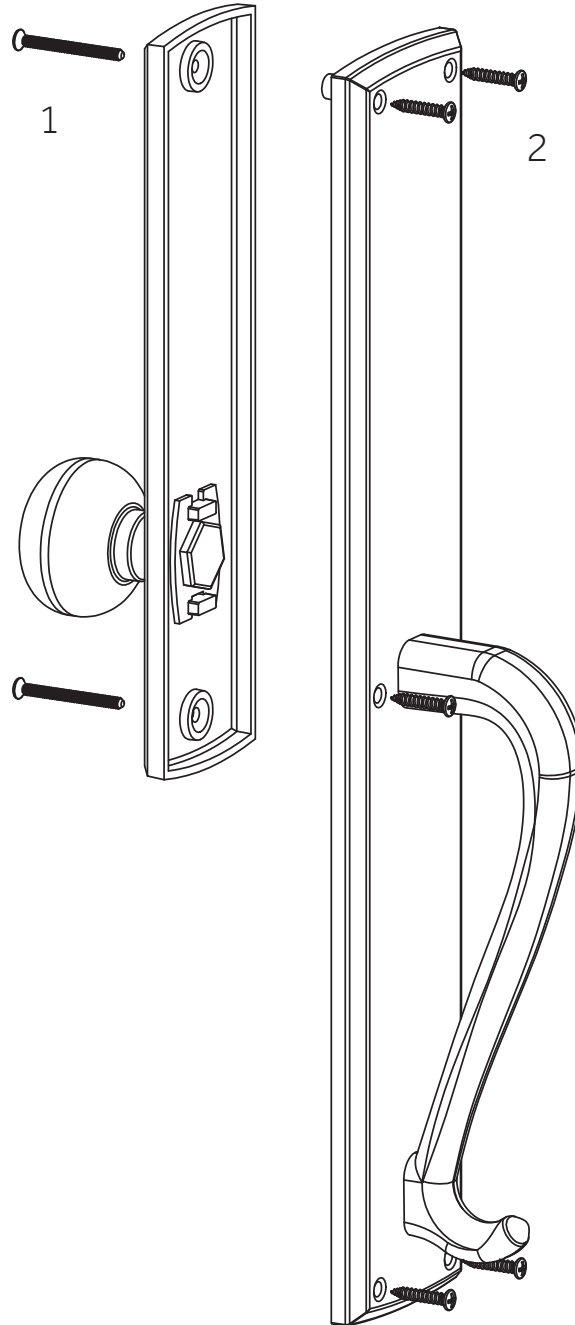

MARCONI

SOLID BRASS ENTRANCE SET
CONJUNTO DE ENTRADA DE LATÓN MACIZO
ENSEMBLE D'ENTREE EN LAITON MASSIF

SKU: 946284-DU

No.	Part Name	Nombre de pieza	Pièce	Part No.
1	44mm Post Screw for Interior Plate assembly	Tornillo de poste de 44 mm para montaje de placa interior	Vis de poteau de 44 mm pour l'assemblage de la plaque intérieure	POST SCREW 44MM
2	25x8 Wood Screws	Tornillos para madera 25x8	Vis à bois 25x8	25x8 WDSCRW