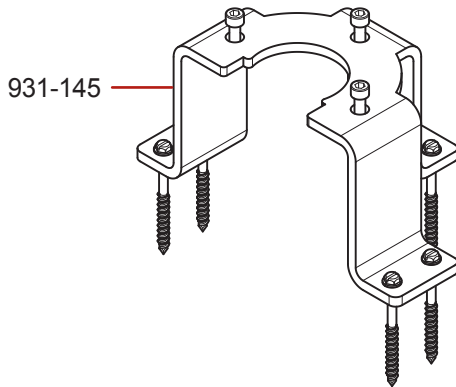

English	Español	Français
*	Replace * with Finish Letter	Sustitue * con la letra de acabado	Remplace * avec la lettre de finition
A	Polished Chrome	Cromo Pulido	Chrome Poli
B	Matte Black	Negra Mate	Noir Mat
BG	PVD Brushed Gold	PVD Oro Cepillado	PVD Or Balayé
J	PVD Brushed Nickel	PVD Niquel Cepillado	PVD Nickel Brosse