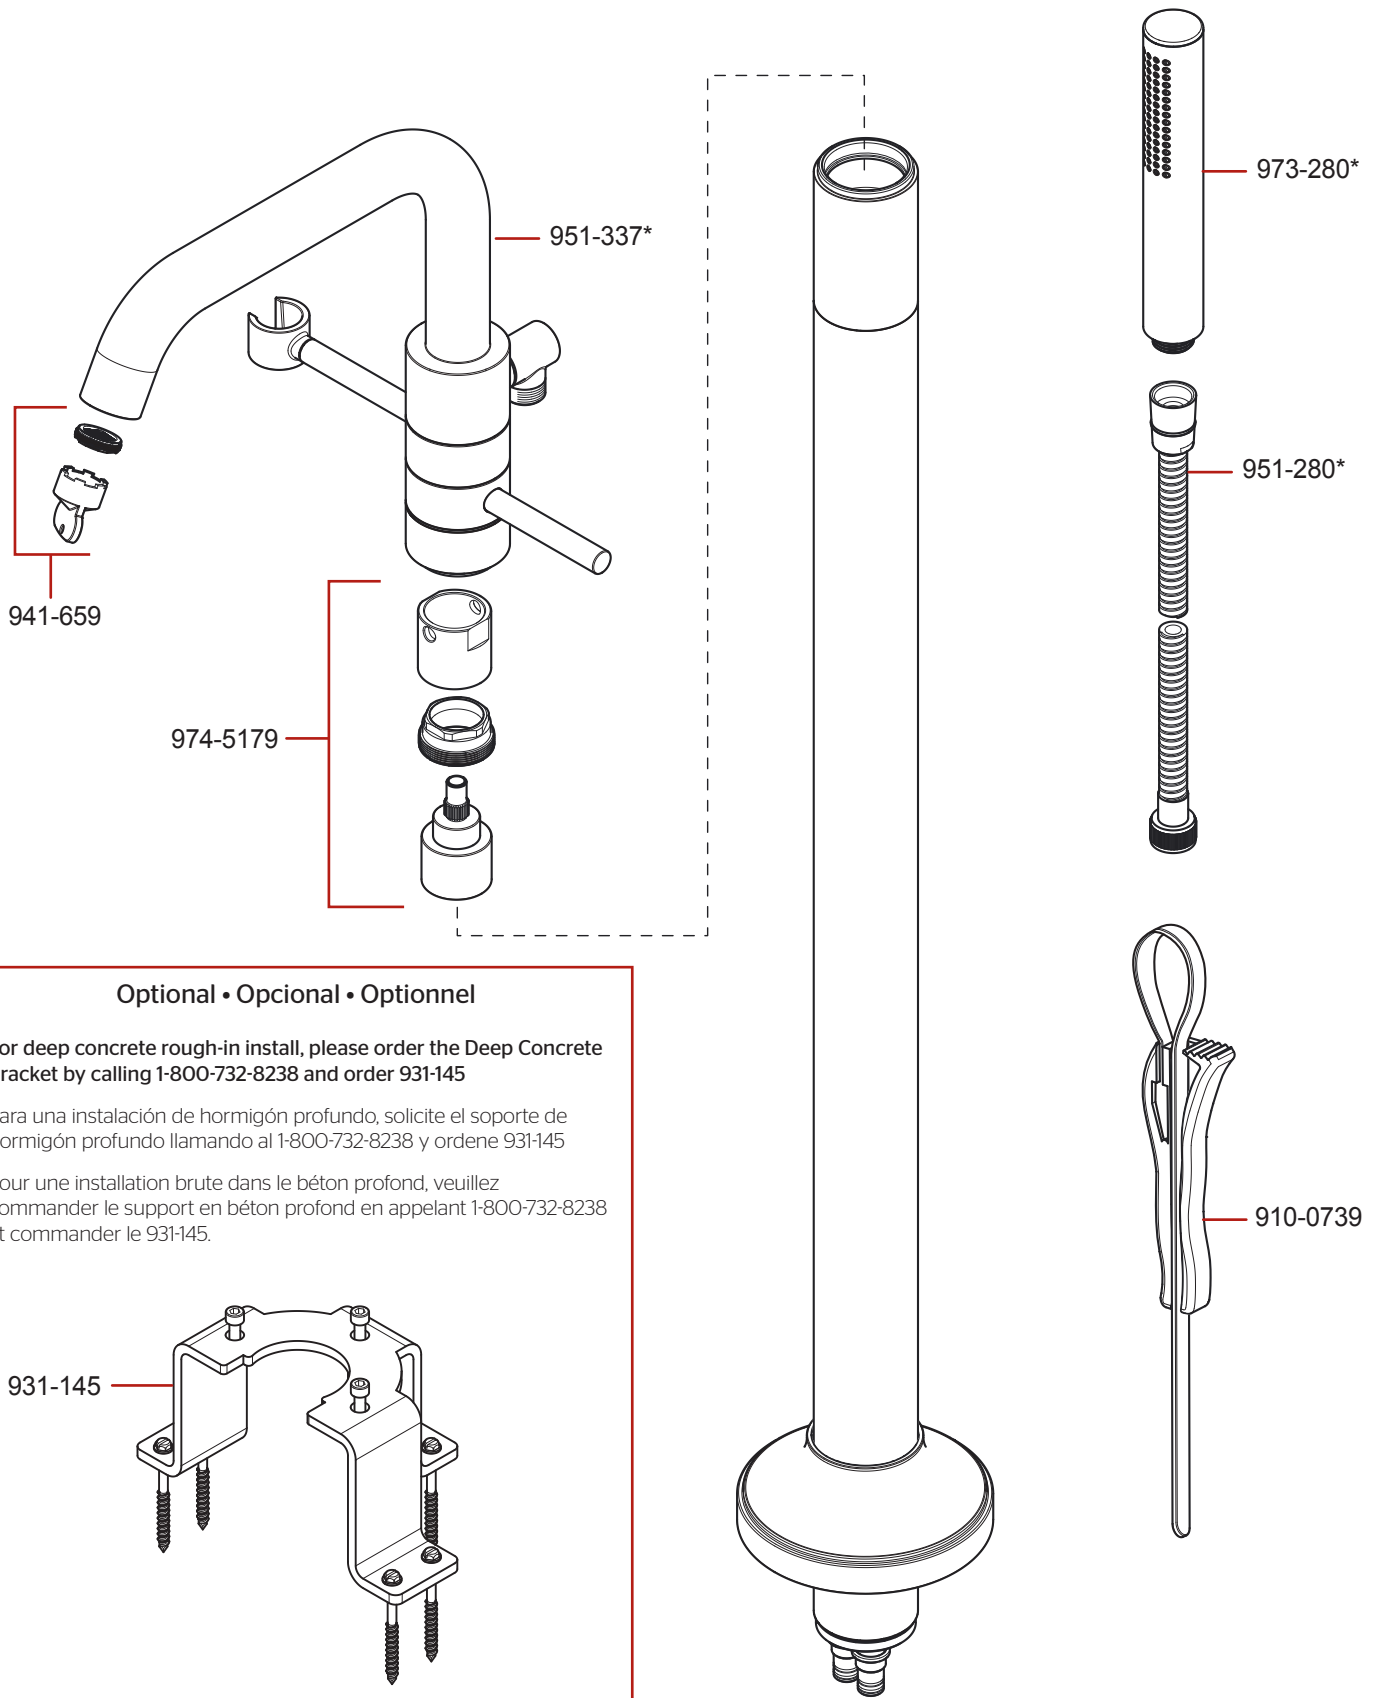

# LG6-1TNT • Parts Explosion • Despiece de piezas • Vue éclatée des pièces

## Optional • Opcional • Optionnel

For deep concrete rough-in install, please order the Deep Concrete Bracket by calling 1-800-732-8238 and order 931-145

Para una instalación de hormigón profundo, solicite el soporte de hormigón profundo llamando al 1-800-732-8238 y ordene 931-145

Pour une installation brute dans le béton profond, veuillez commander le support en béton profond en appelant 1-800-732-8238 et commander le 931-145.

	English	Español	Français
*	Replace * with Finish Letter	Sustitue * con la letra de acabado	Remplace * avec la lettre de finition
A	Polished Chrome	Cromo Pulido	Chrome Poli
B	Matte Black	Negra Mate	Noir Mat
BG	PVD Brushed Gold	PVD Oro Cepillado	PVD Or Balayé
J	PVD Brushed Nickel	PVD Niquel Cepillado	PVD Nickel Brosse