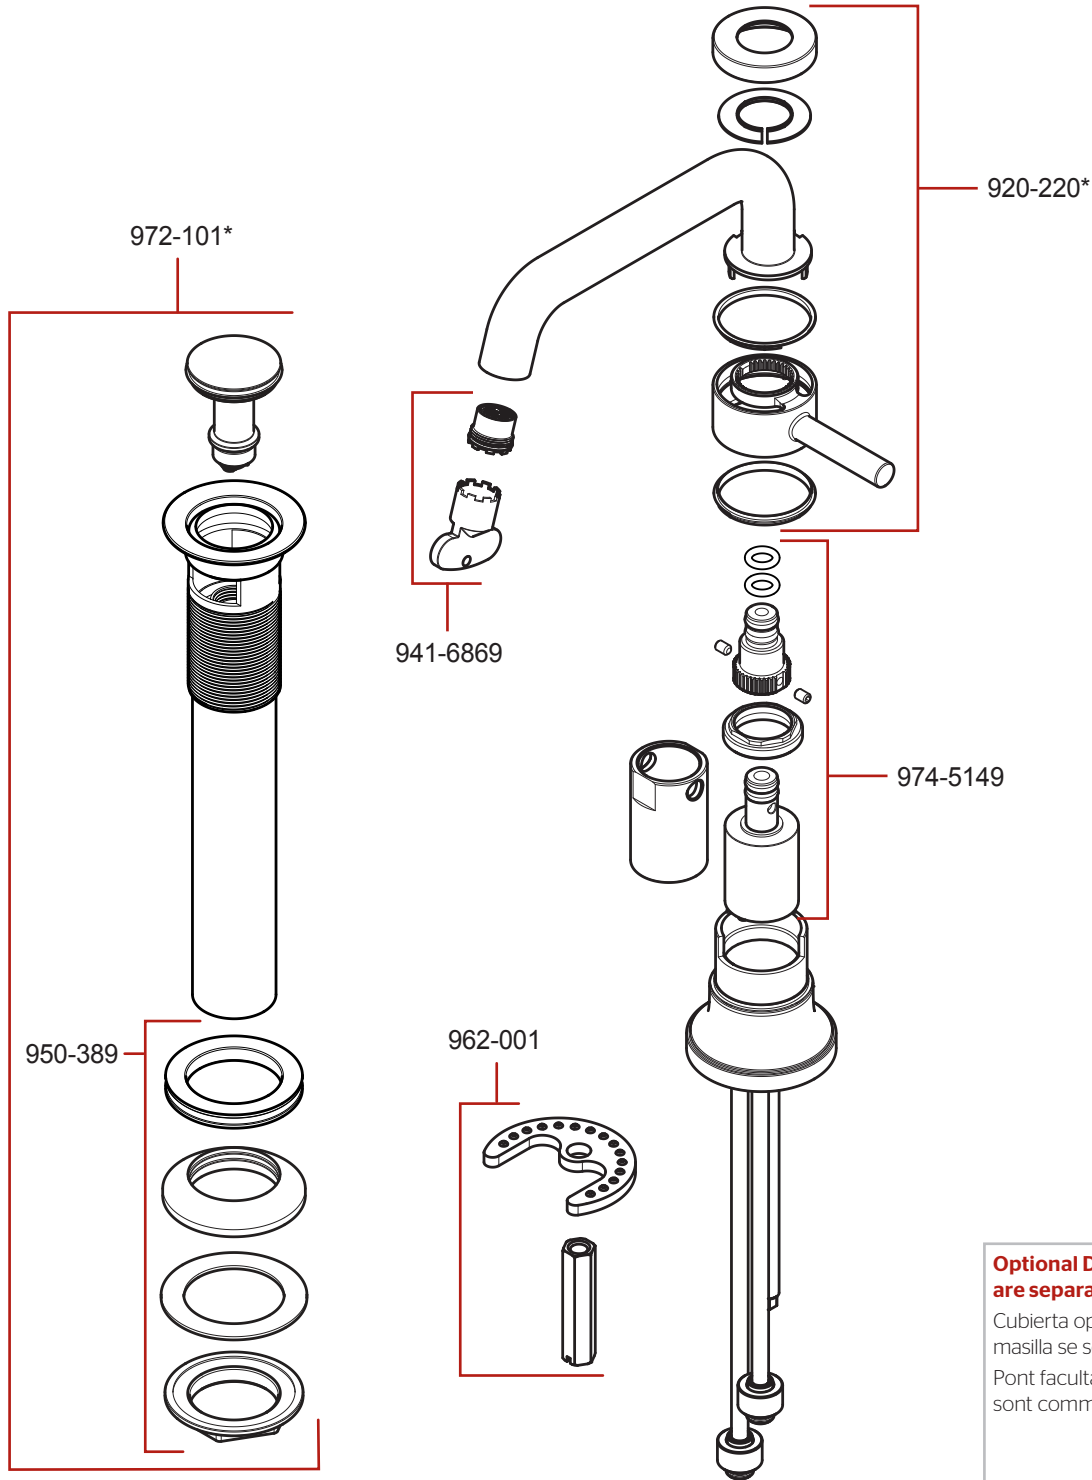

LG42-TNT • Parts Explosion • Esquema de piezas • Vue éclatée des pièces

Recommended deck thickness: 1/2" [12.7] - 3" [76.2].
Order Install Kit 962-122 if your deck thickness is less than 1/2" [12.7].
 Grosor de plataforma recomendado: 1/2" [12.7] - 3" [76.2].
 Ordene el kit de instalación 962-122 si el grosor de su plataforma es menor que 1/2" [12.7].

Épaisseur de pont recommandée: 1/2" [12.7] - 3" [76.2].
 Commandez le kit d'installation 962-122 si l'épaisseur de votre terrasse est inférieure à 1/2" [12.7].

Call • Llama • Appelle • 1-800-732-8238

Optional Deck and Putty plates are separately ordered.

Cubierta opcional y las placas de masilla se solicitan por separado.
 Pont facultatif et plaques putty sont commandés séparément.

	English	Español	Français
*	Replace * with Finish Letter	Sustitue * con la letra de acabado	Remplace * avec la lettre de finition
A	Polished Chrome	Cromo Pulido	Chrome Poli
B	Matte Black	Negra Mate	Noir Mat
BG	PVD Brushed Gold	PVD Oro Cepillado	PVD Or Balayé
J	PVD Brushed Nickel	PVD Niquel Cepillado	PVD Nickel Brosse