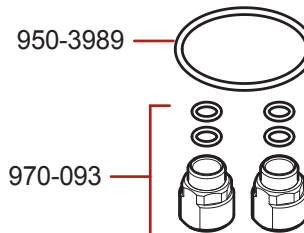

English	Español	Français
*	Replace * with Finish Letter	Sustitue * con la letra de acabado	Remplace * avec la lettre de finition
A	Polished Chrome	Cromo Pulido	Chrome Poli
B	Matte Black	Negra Mate	Noir Mat
BG	PVD Brushed Gold	PVD Oro Cepillado	PVD Or Balayé
J	PVD Brushed Nickel	PVD Niquel Cepillado	PVD Nickel Brosse