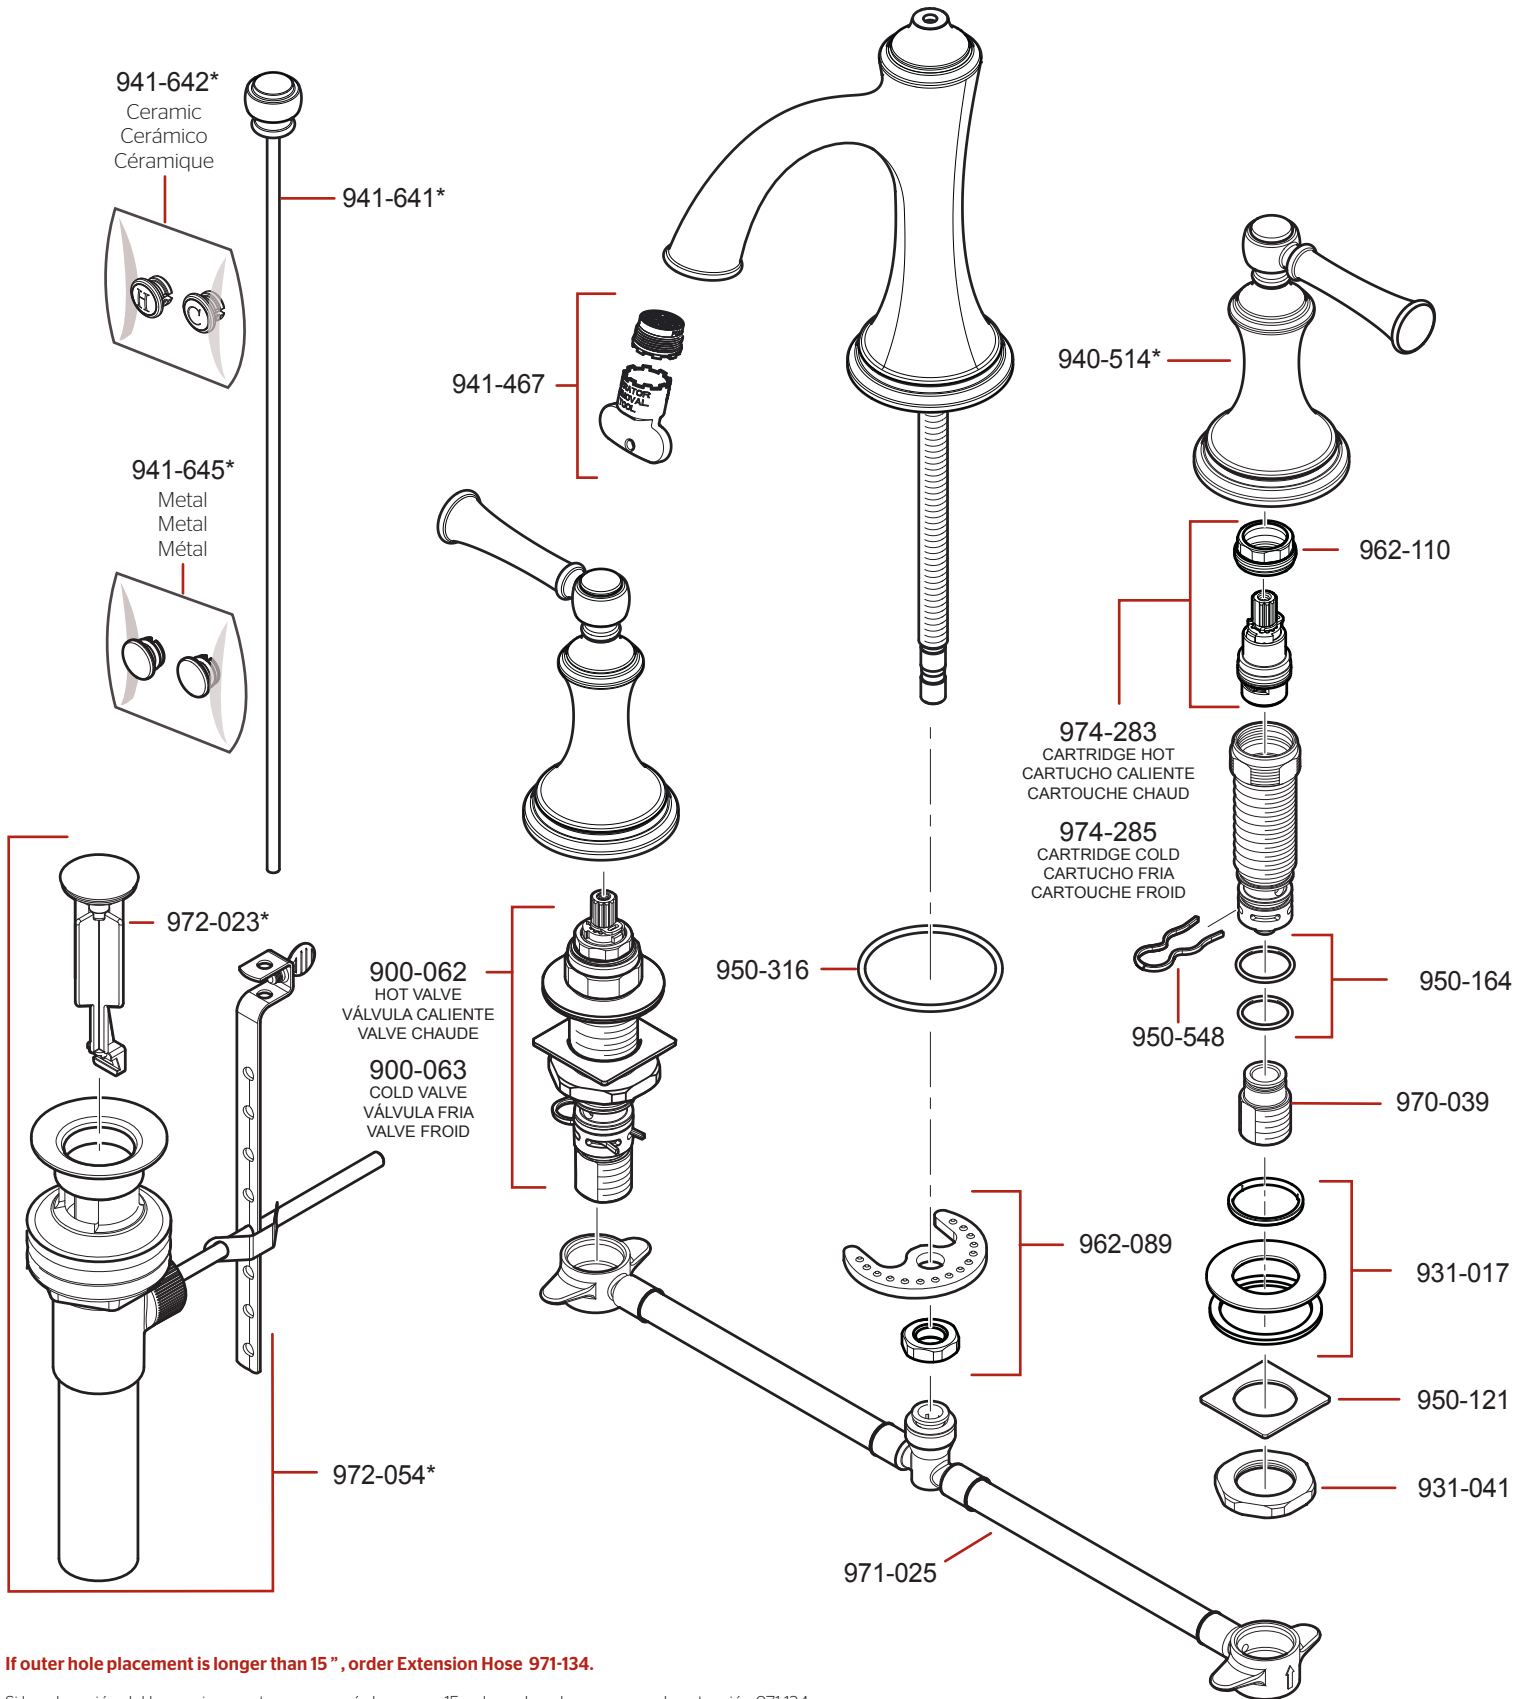

LG49-TB0 • Parts Explosion • Esquema de piezas • Vue éclatée des pièces

If outer hole placement is longer than 15", order Extension Hose 971-134.

Si la colocación de los agujeros extremos es más larga que 15 pulg., ordene la manguera de extensión 971-134.

Si le placement du trou externe est plus long que 15 po., commandez le tuyau d'extension 971-134.

	English	Español	Français
*	Replace * with Finish Letter	Sustitue * con la letra de acabado	Remplace * avec la lettre de finition
A	Polished Chrome	Cromo Pulido	Chrome Poli
BG	PVD Brushed Gold	PVD Oro Cepillado	PVD Or Balayé
D	PVD Polished Nickel	PVD Niquel Pulido	PVD Nickel Poli
J	PVD Brushed Nickel	PVD Niquel Cepillado	PVD Nickel Brosse
Y	Tuscan Bronze	Bronce Toscano	Bronze Le Toscan

If installation surface depth is thicker than 1 1/2" order Extension Kit 971-086.

Si la profundidad superficie del fregadero es más gruesa que 1 1/2", por favor pida la pieza de repuesto 971-086.

Si la profondeur surface de le évier est plus épaisse que 1 1/2", svp commandez le numéro de la pièce disponible 971-086.