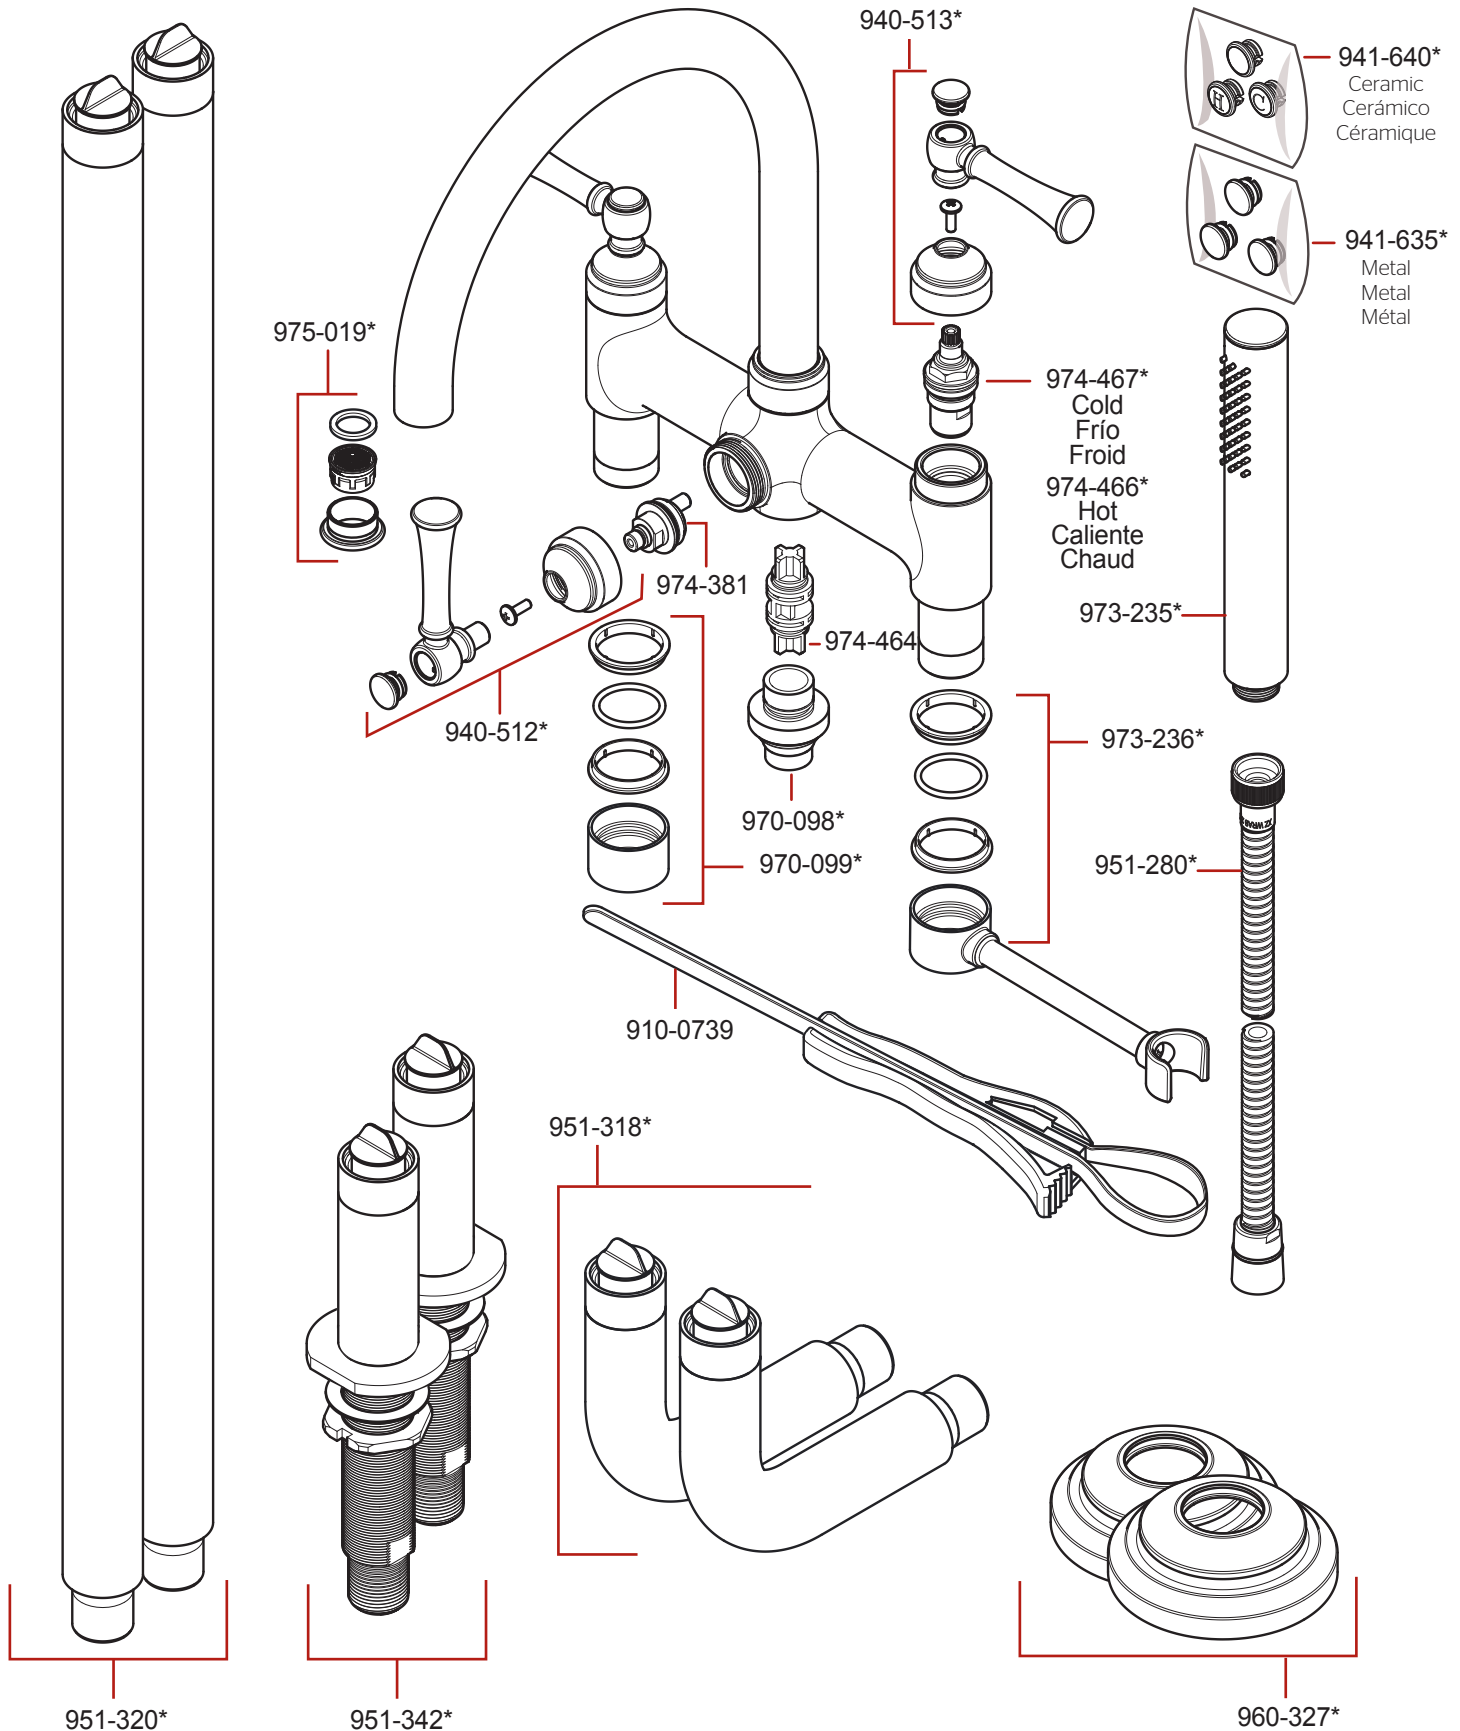

LG6-1TB • LG6-2TB • LG6-3TB • Parts Explosion • Despiece de piezas • Vue éclatée des pièces

	English	Español	Français
*	Replace * with Finish Letter	Sustitue * con la letra de acabado	Remplace * avec la lettre de finition
A	Polished Chrome	Cromo Pulido	Chrome Poli
BG	PVD Brushed Gold	PVD Oro Cepillado	PVD Or Balayé
D	PVD Polished Nickel	PVD Niquel Pulido	PVD Nickel Poli
J	PVD Brushed Nickel	PVD Niquel Cepillado	PVD Nickel Brosse
Y	Tuscan Bronze	Bronze Toscano	Bronze Le Toscan

If the spout reach is too short,  
Stem Extension Kit 910-065\* must be used.

Si el caño alcance del surtidor es demasiado corto se debe utilizar un juego de extensión del vástago 910-065\*.

Si la portée de bec de vidange est trop court, il est nécessaire d'utiliser un kit de prolongement de tiges 910-065\*.