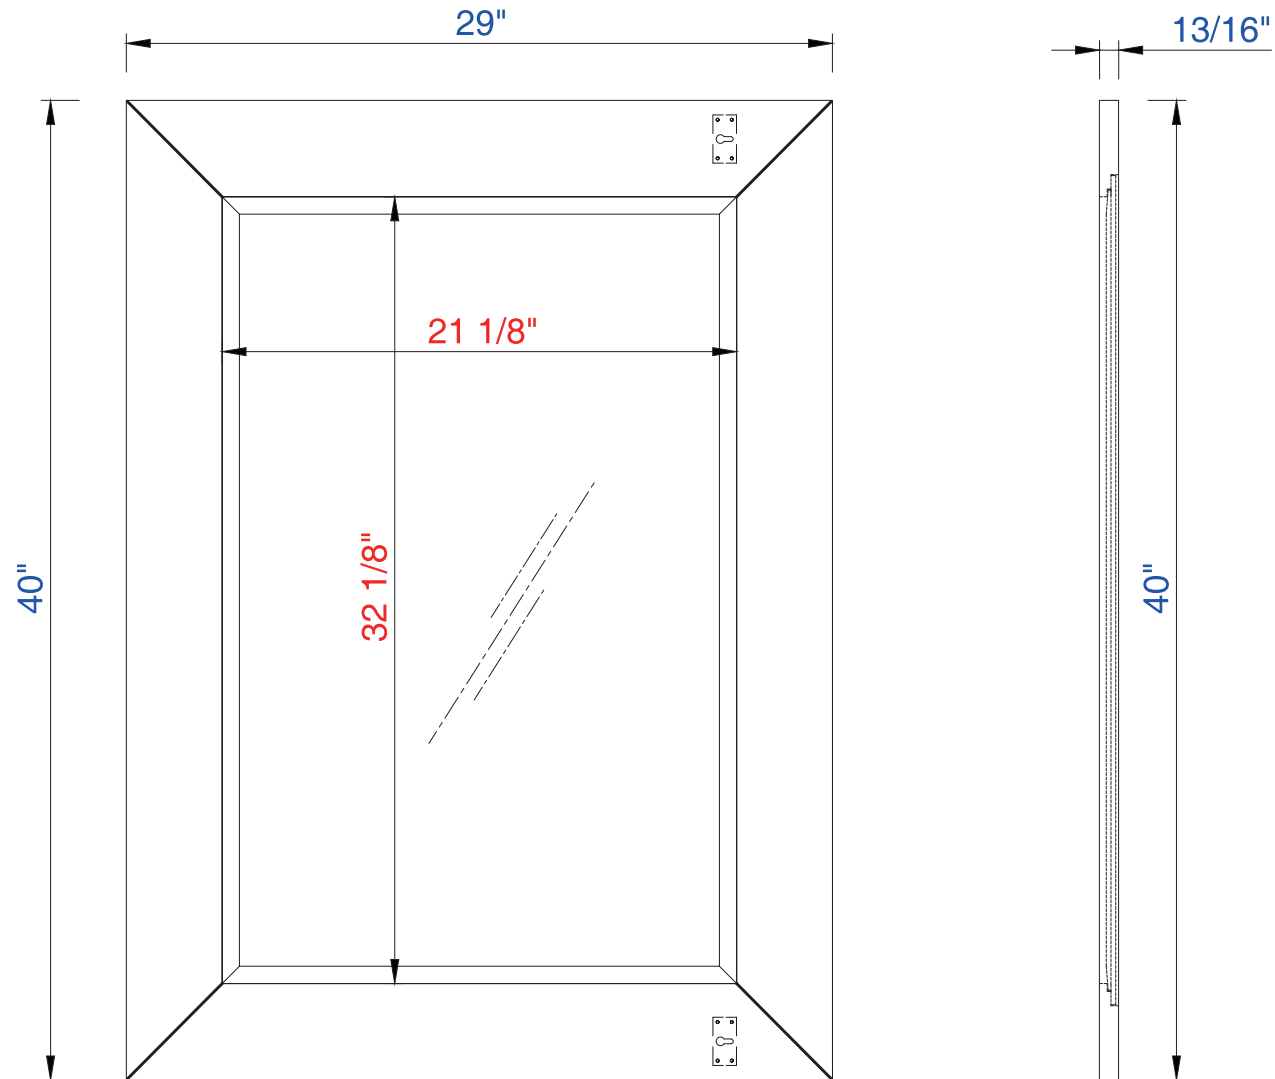

29"

Item Number:

- 148-M29-BW
- 148-M29-CW
- 148-M29-SG
- 148-M29-SL

JAMES MARTIN

VANITIES

Weston 29" Mirror

Diagrams with Dimensions
page 01 of 01

737mm

Item Number:

- 148-M29-BW
- 148-M29-CW
- 148-M29-SG
- 148-M29-SL

JAMES MARTIN

VANITIES

Weston 737mm Mirror

Diagrams with Dimensions
page 01 of 01