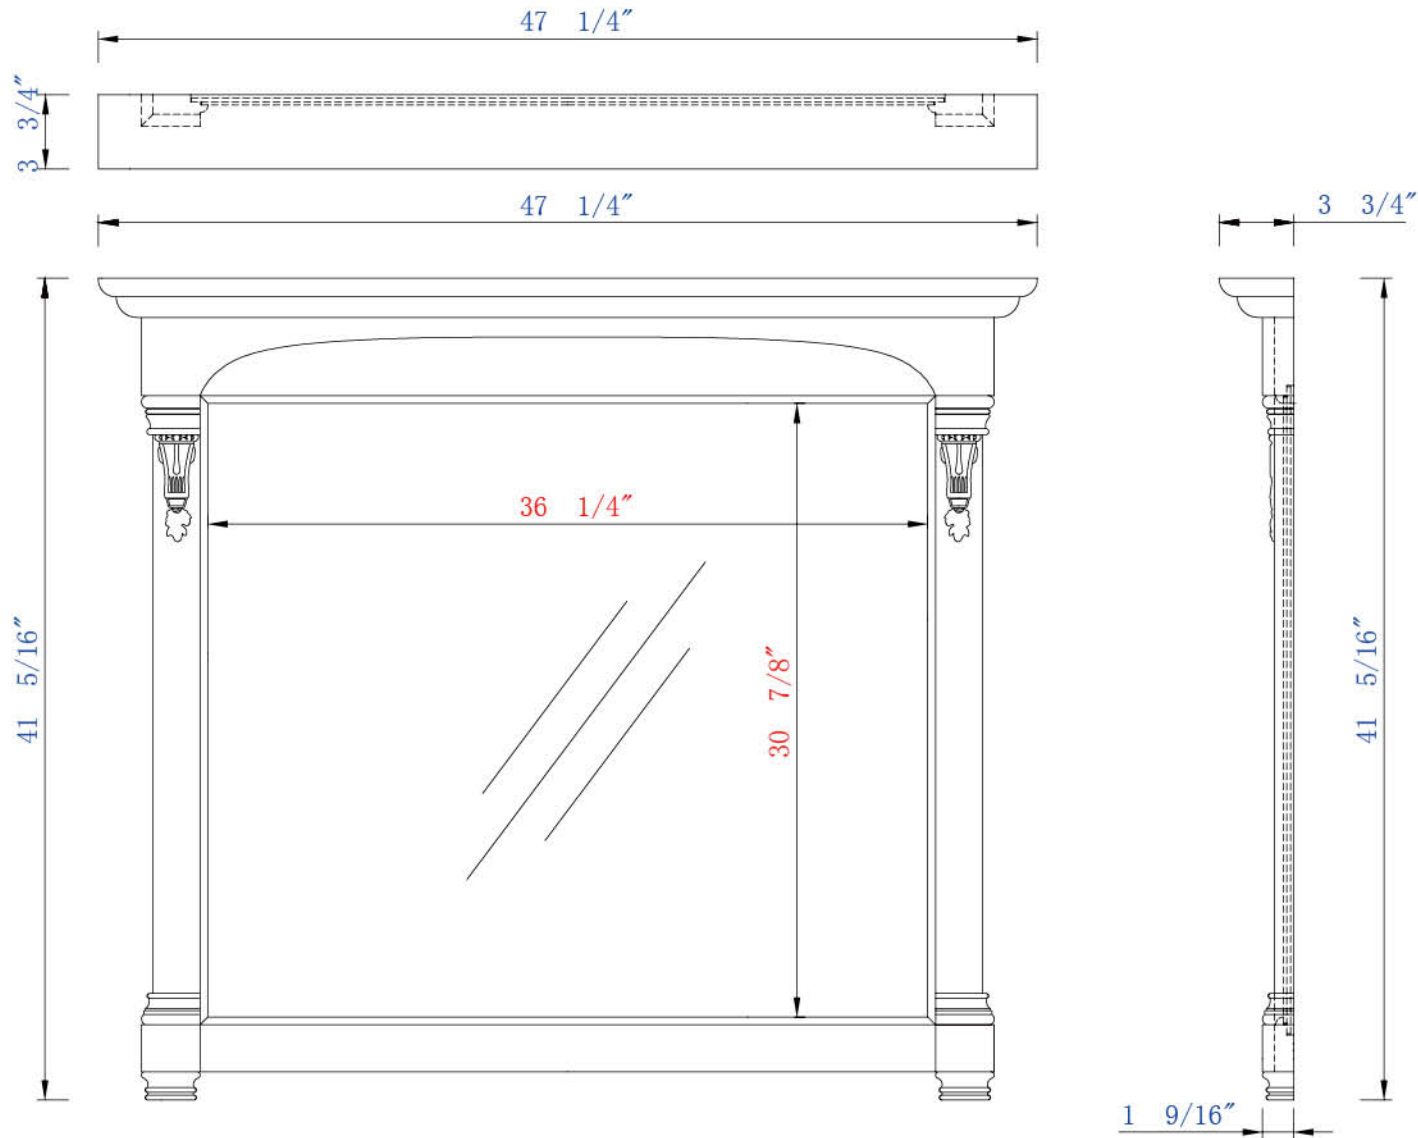

47.25"

Item Number:

- 147-114-5435
- 147-114-5445
- 147-114-5465
- 147-114-5475
- 147-114-5485
- 147-114-5495

JAMES MARTIN

VANITIES

Brookfield 47.25" Mirror

Diagrams with Dimensions
page 01 of 01

1200mm

Item Number:

- 147-114-5335
- 147-114-5345
- 147-114-5365
- 147-114-5375
- 147-114-5385
- 147-114-5395

JAMES MARTIN

VANITIES

Brookfield 1200mm Mirror

Diagrams with Dimensions
page 01 of 01