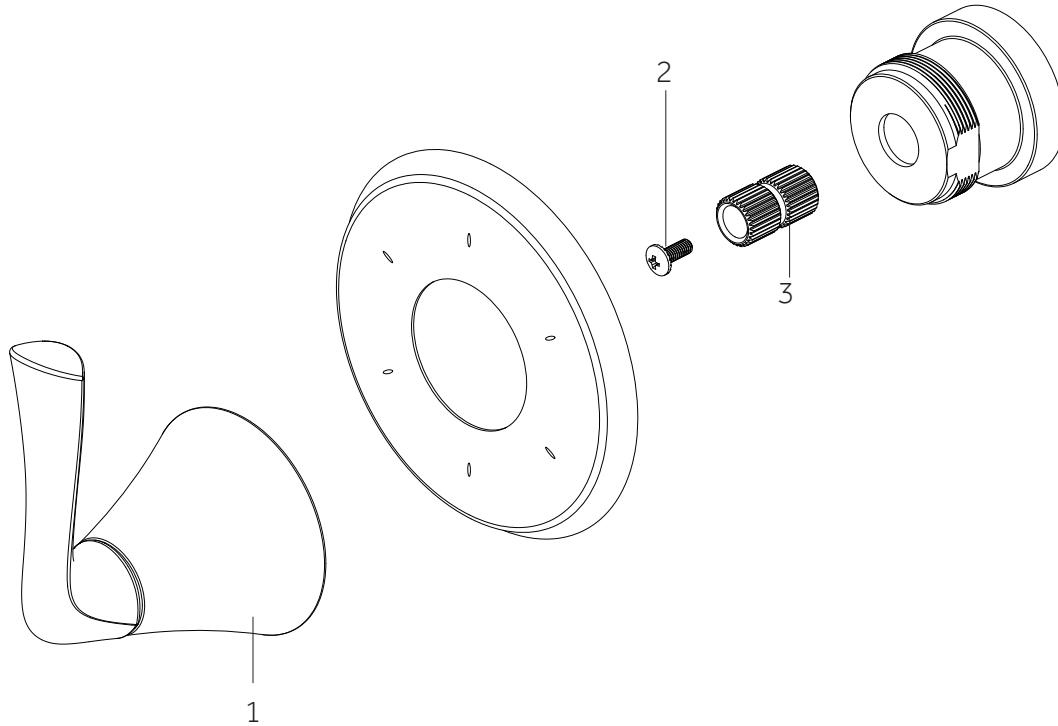

PROVINCETOWN

DIVERTER VALVE TRIM

ACABADO DE LA VÁLVULA DESVIADORA

GARNITURE POUR INVERSEUR

SKU: 948542

No.	Part Name	Nombre de pieza	Pièce	Part No.
1	Handle	Llave	Poignée	OBPF770411*
2	Screw	Tornillo	Vis	OBPF150142
3	Connector	Conector	Raccorder	OBPF870350

*Specify Finish / Especifica el Acabado / Spécifiez la Finition

Code: SHPR9005N