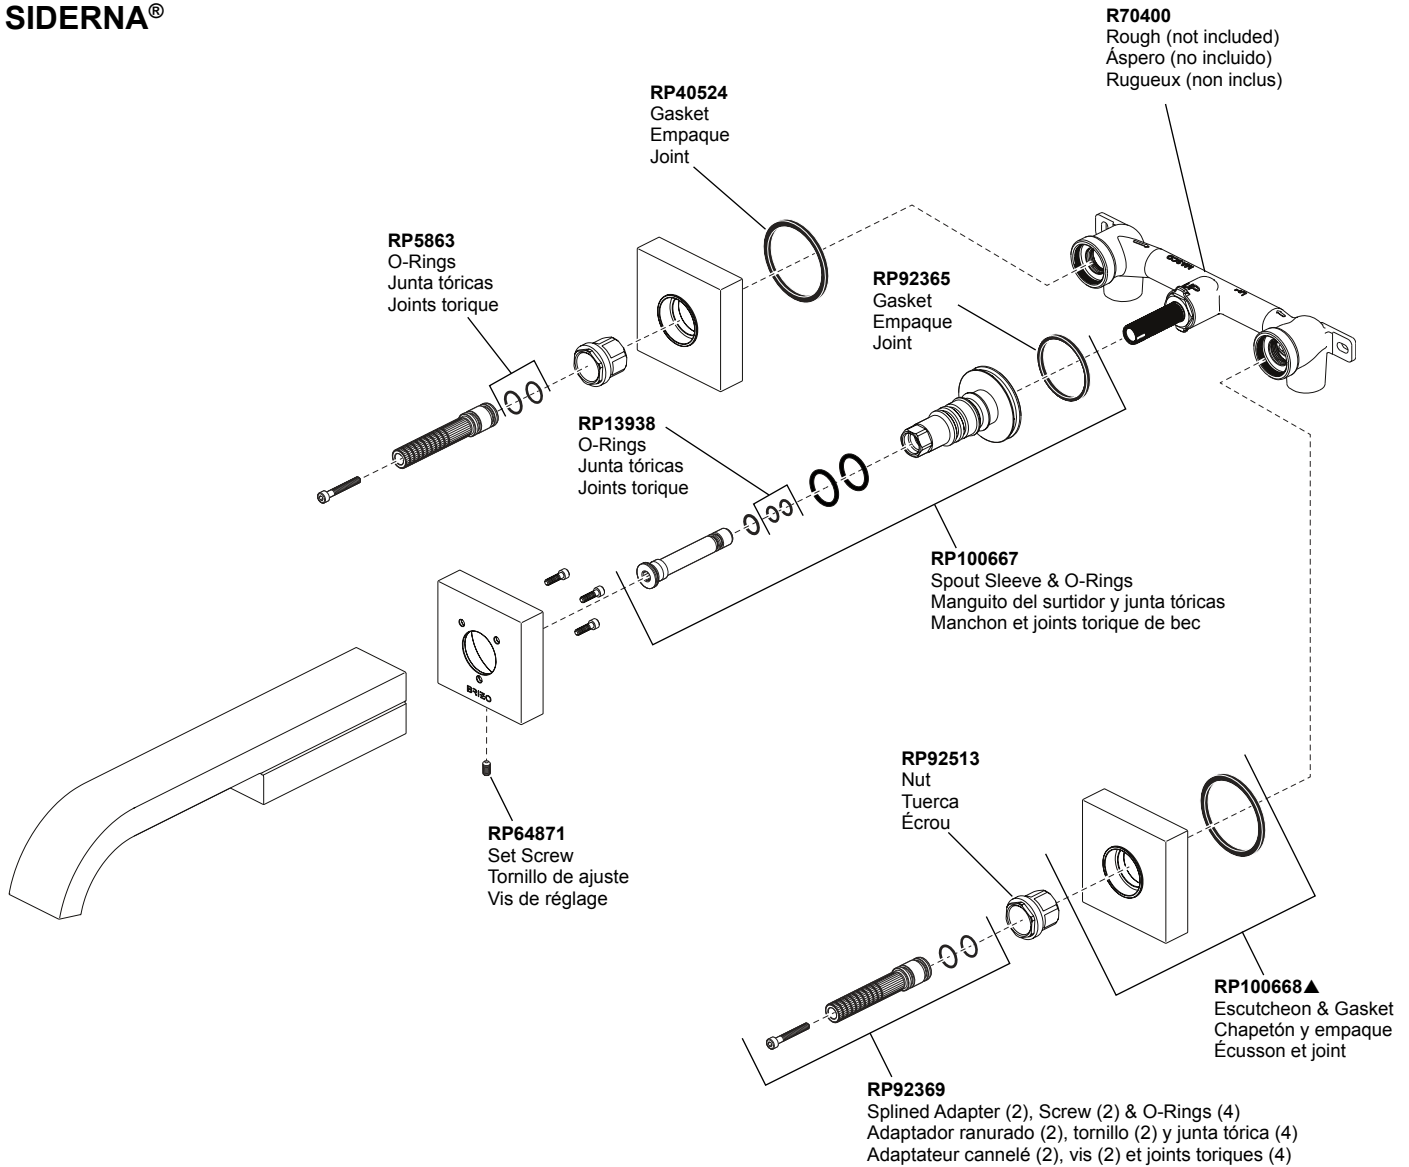

Model/Modelo/Modèle
T70480-▲LHP
 Series/Series/Seria
SIDERNA®

RP90418▲
Set Screws & Buttons
Tornillos y botones
Vis et boutons

RP91573
Glide Rings
Aros deslizantes
Anneaux de glissement

Note: Handles sold separately.
Nota: Manijas se vende por separado.
Note : Manettes vendu séparément.

HL70480▲
Handles (Metal Inserts) & Glide Rings
Manijas (insertos de metal) y aros deslizantes
Manettes (éléments rapportés en métal) et anneaux de glissement

HL70481▲
Handles (Green Glass Inserts) & Glide Rings
Manijas (Insertos verdes de vidrio) y aros deslizantes
Manettes (éléments rapportés verts en verre) et anneaux de glissement

HL70482▲
Handles (Solar Gray Glass Inserts) & Glide Rings
Manijas (insertos gris solares de vidrio) y aros deslizantes
Manettes (éléments rapportés gris en verre) et anneaux de glissement

▲ Specify Finish/ Especificque el acabado / Précisez le fini